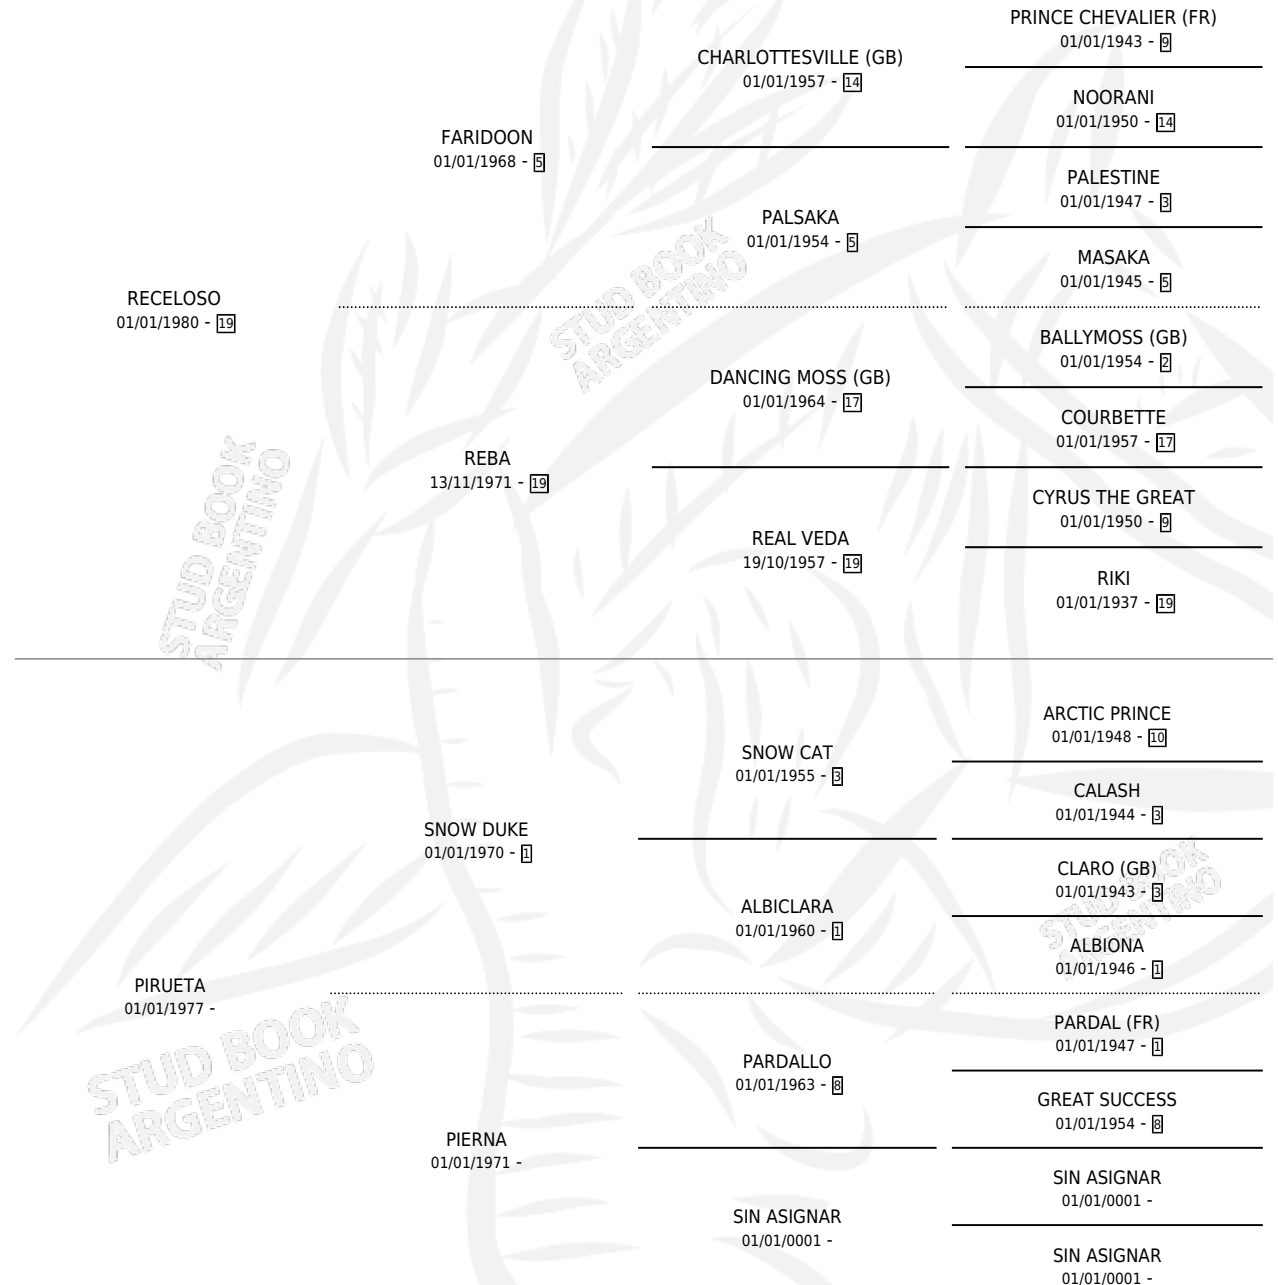

TELEVISORA

por RECELOSO y PIRUETA por SNOW DUKE

Argentina · Hembra · Alazan · SP · 05/11/1987
Familia · Volumen 33

ESTADO

TIPIFICACIÓN SANGUÍNEA	X
TIPIFICACIÓN POR ADN	X
PASAPORTE	X
IDENTIFICACIÓN POR MICROCHIP	X
REPRODUCTOR	X

Lugar de nacimiento: La Pastora

Criador: Sin dato

PEDIGREE