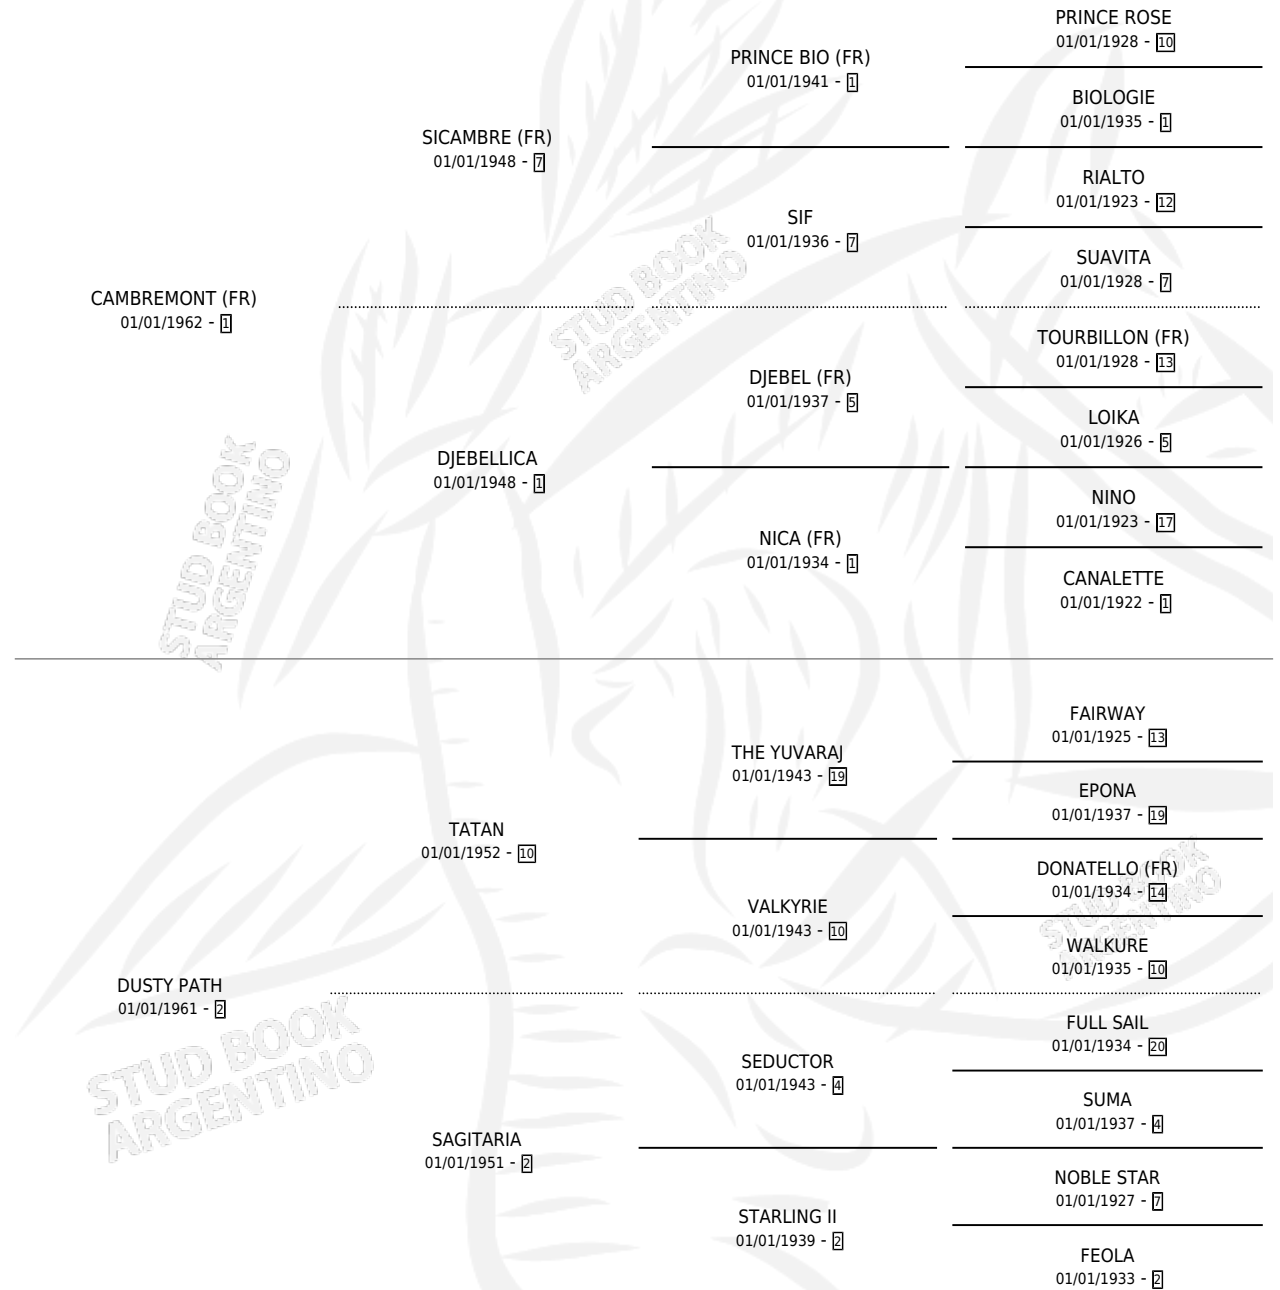

VIA MEDIA

por **CAMBREMONT (FR)** y **DUSTY PATH** por **TATAN**

Argentina · Hembra · Zaino · SP · 01/01/1969
Familia 2-f · Volumen 27

ESTADO

TIPIFICACIÓN SANGUÍNEA	X
TIPIFICACIÓN POR ADN	X
PASAPORTE	X
IDENTIFICACIÓN POR MICROCHIP	X
REPRODUCTOR	✓

Lugar de nacimiento: Campo particular

Criador: Comalal

~

HIJOS

	MACHOS	HEMBRAS
8 NACIERON	4	4
5 CORRIERON	2	3
5 GANARON	2	3
0 GANADORES CL	0 GANADORES GR	0 GANADORES G1

PEDIGREE