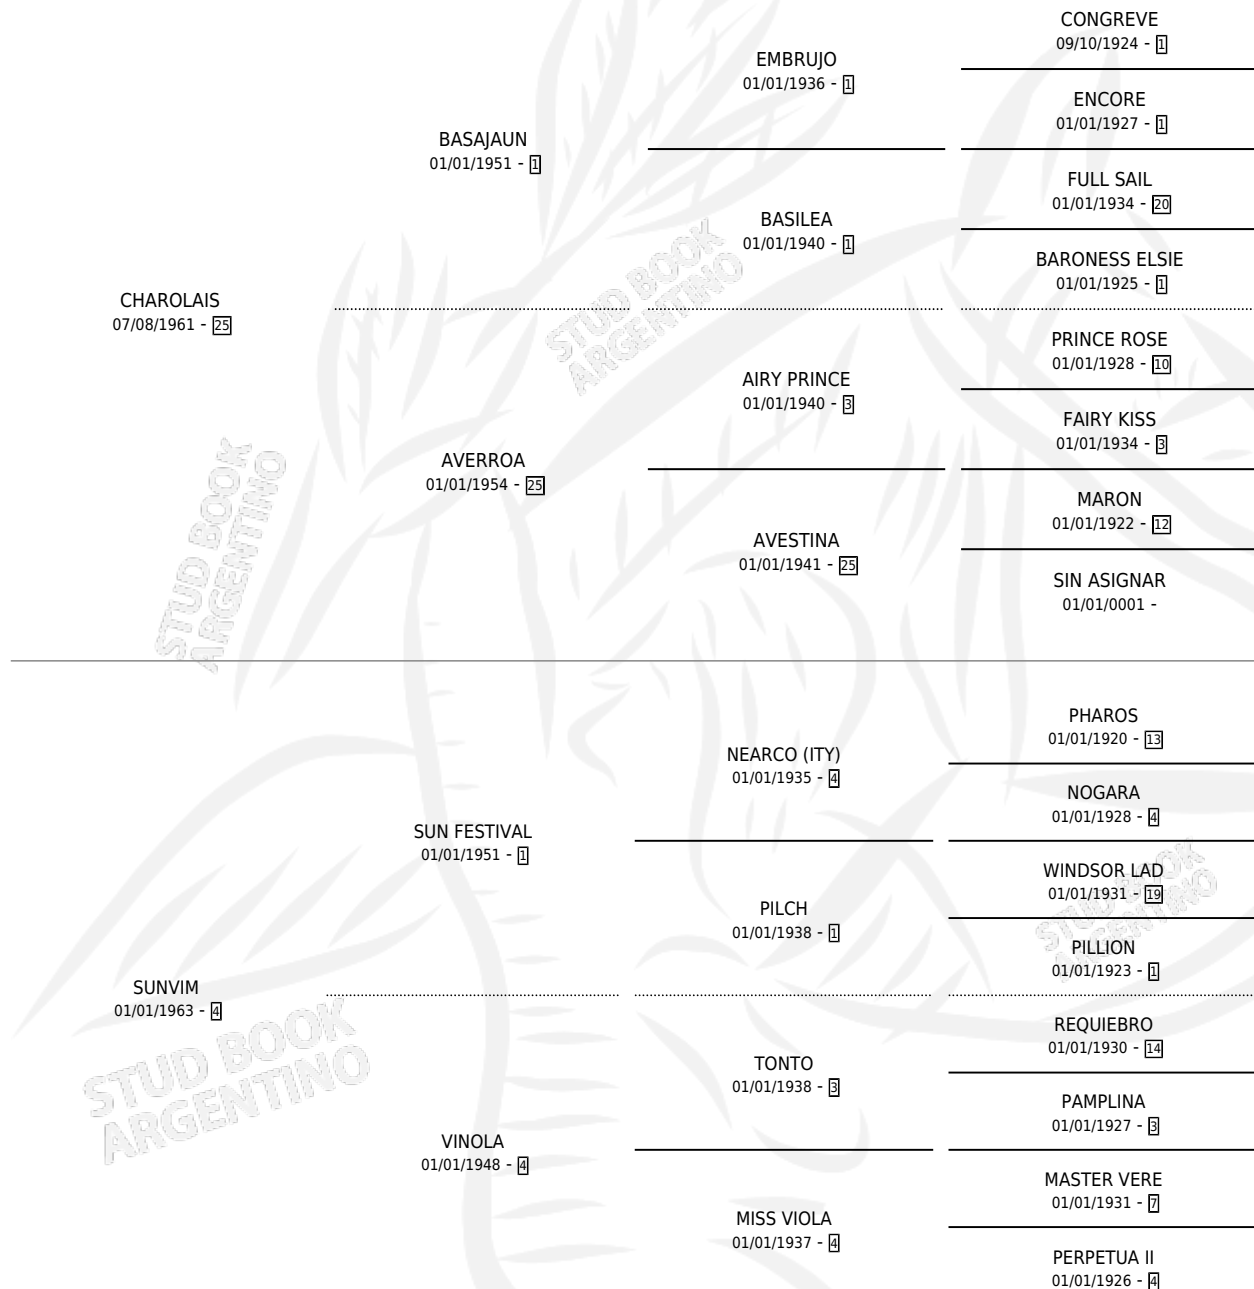

CHAIRE

por CHAROLAIS y SUNVIM por SUN FESTIVAL

Argentina · Hembra · Alazan · SP · 01/01/1969
Familia 4-b · Volumen 27

ESTADO

TIPIFICACIÓN SANGUÍNEA	X
TIPIFICACIÓN POR ADN	X
PASAPORTE	X
IDENTIFICACIÓN POR MICROCHIP	X
REPRODUCTOR	✓

Lugar de nacimiento: Campo particular

Criador: Sin dato

~

HIJOS

	MACHOS	HEMBRAS
3 NACIERON	2	1
2 CORRIERON	2	0
2 GANARON	2	0
0 GANADORES CL	0 GANADORES GR	0 GANADORES G1

PEDIGREE

S

mientos 0 / Efectividad 0.00%

PADRILLO

PRODUCTO

CRIADOR

1ER SERVICIO

ÚLTIMO SERVICIO

INDULGENTE

∅

CHAIRE