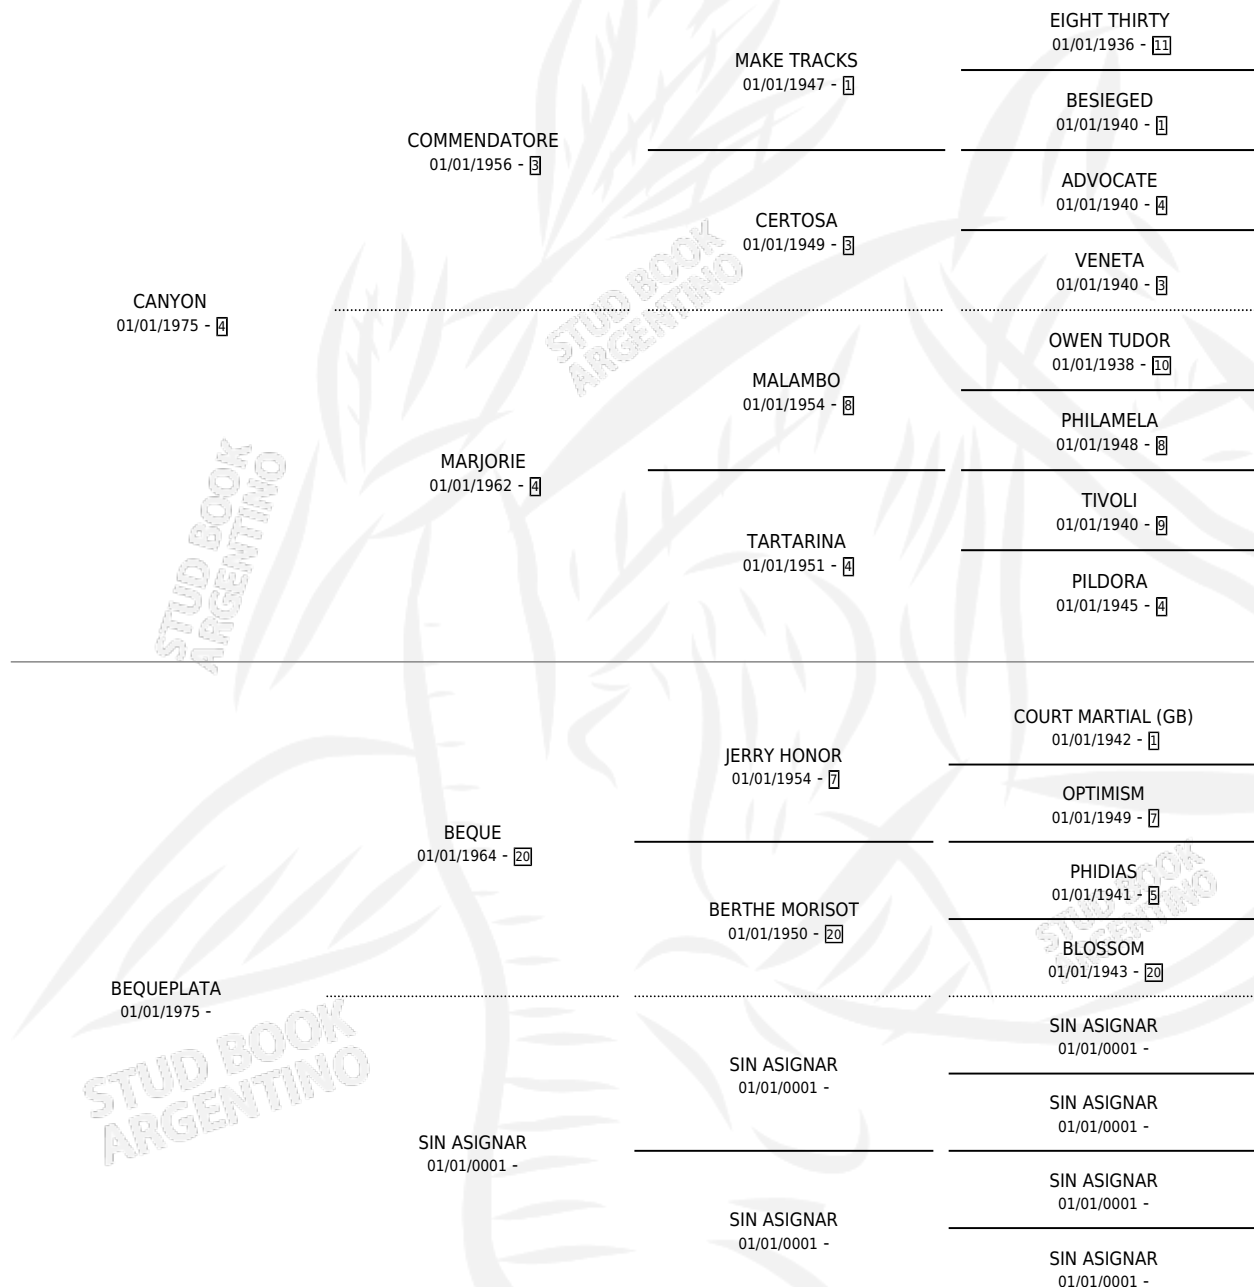

PLATITA YON

por CANYON y BEQUEPLATA por BEQUE

Argentina · Hembra · Alazan · SP · 08/11/1987
Familia · Volumen 33

ESTADO

TIPIFICACIÓN SANGUÍNEA	✓
TIPIFICACIÓN POR ADN	X
PASAPORTE	X
IDENTIFICACIÓN POR MICROCHIP	X
REPRODUCTOR	✓

Lugar de nacimiento: Campo particular

Criador: Sin dato

~

HIJOS

	MACHOS	HEMBRAS
5 NACIERON	2	3
1 CORRIERON	0	1
1 GANARON	0	1
0 GANADORES CL	0 GANADORES GR	0 GANADORES G1

PEDIGREE