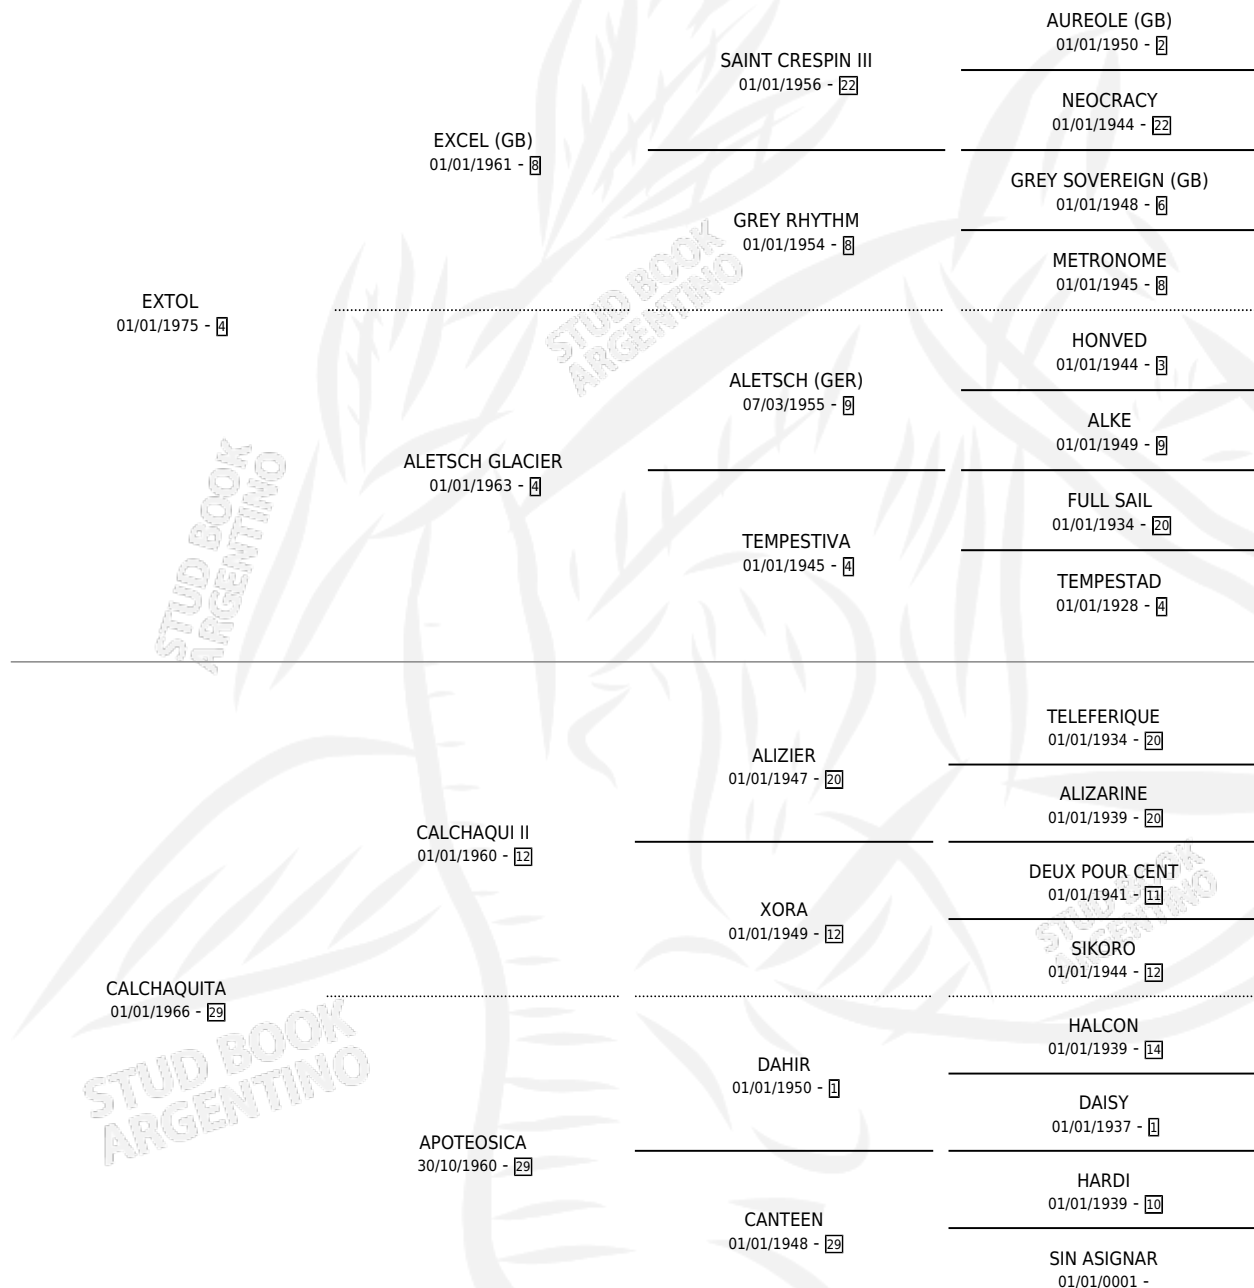

EXTOQUITA

por EXTOL y CALCHAQUITA por CALCHAQUI II

Argentina · Hembra · Alazan · SP · 05/10/1987
Familia 29 · Volumen 33

ESTADO

TIPIFICACIÓN SANGUÍNEA	✓
TIPIFICACIÓN POR ADN	X
PASAPORTE	X
IDENTIFICACIÓN POR MICROCHIP	X
REPRODUCTOR	✓

Lugar de nacimiento: Doble P

Criador: Sin dato

~

HIJOS

	MACHOS	HEMBRAS
5 NACIERON	1	4
SIN ACTUACIONES		

PEDIGREE

S

mientos 5 / Efectividad 55.56%

PADRILLO	PRODUCTO	CRIADOR	1ER SERVICIO	ÚLTIMO SERVICIO
SEXY BOY	∅		12/12/2004	13/12/2004
EXTOQUITA	∅		21/12/2003	25/12/2003
PROVERBIAL	BARBARA PRO (H A, 14/10/2002)	LA VIRYINIA	27/10/2001	29/10/2001
PROVERBIAL	EXPLOSIVA PRO (H A, 08/08/2001)	LA VIRYINIA	28/08/2000	30/08/2000
DIABLO AZUL	DIABLA LOCA (H ZD, 19/08/2000) •MURIÓ EL 30/08/2001•	LA VIRYINIA	02/09/1999	04/09/1999
DIABLO AZUL	∅		27/09/1998	29/09/1998
PARTNERS DELIGHT (USA)	RAVIOLERA (H A, 15/08/1998)	LA VIRYINIA	10/09/1997	12/09/1997
LARAMIE LEE	PISTOLERO LEE (M Z, 01/09/1997) •MURIÓ EL 30/08/2011•	LA VIRYINIA	16/09/1996	18/09/1996
LARAMIE LEE	∅		23/10/1995	25/10/1995