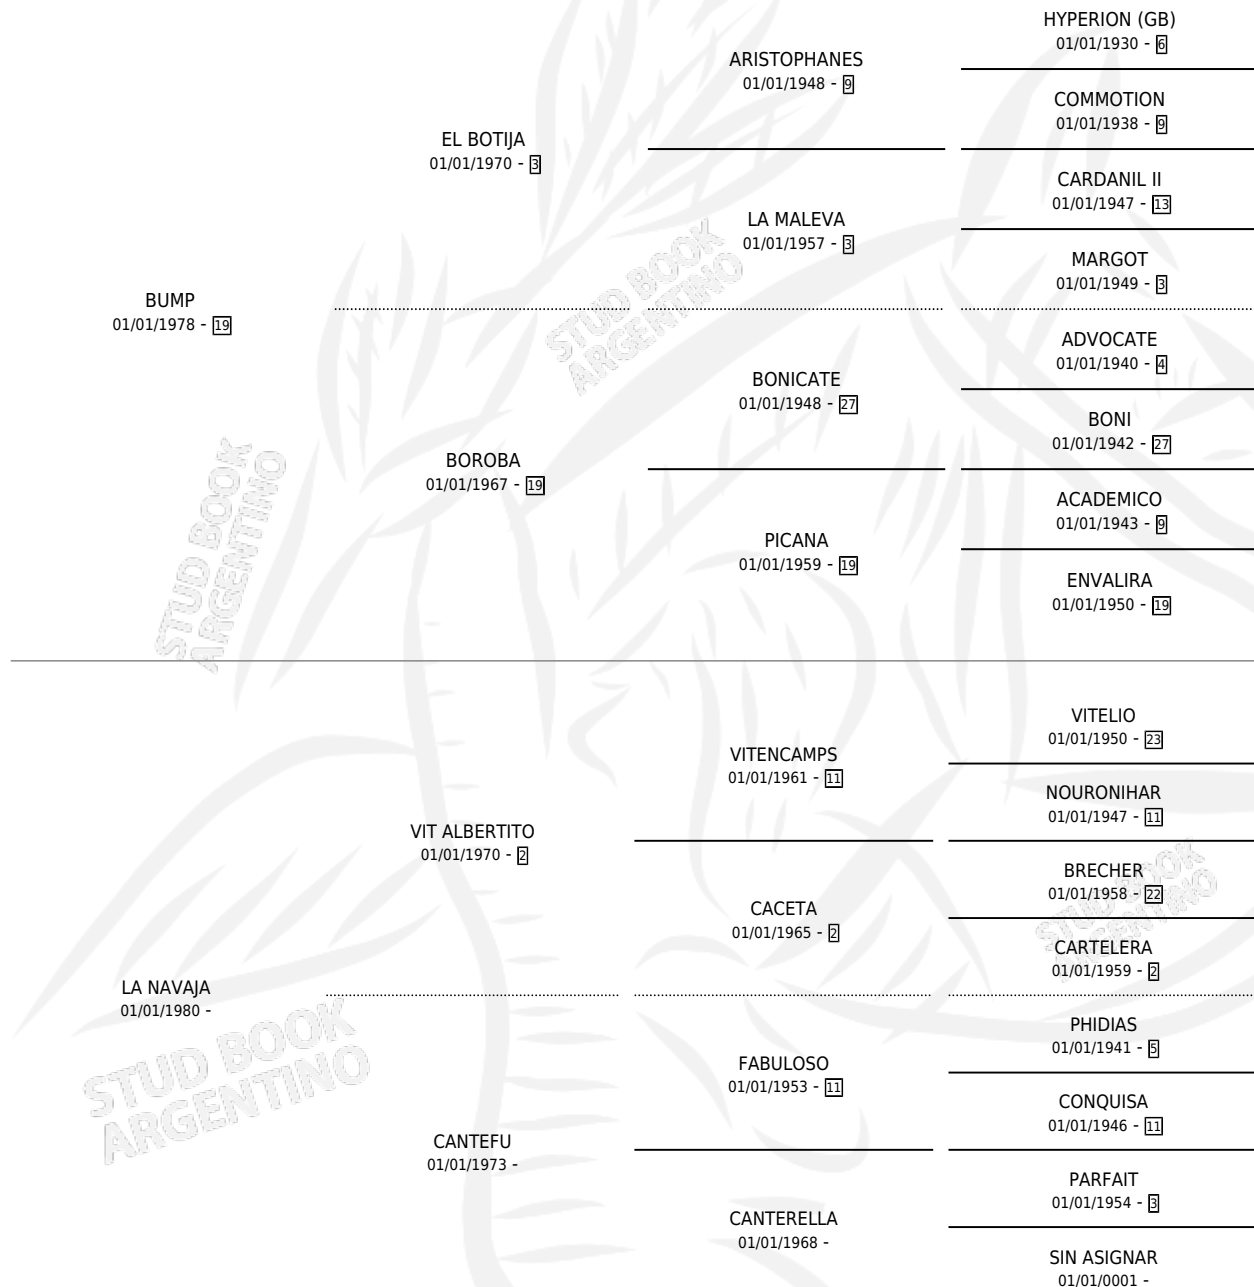

EL ARISTO BUMP

por BUMP y LA NAVAJA por VIT ALBERTITO

Argentina · Macho · Alazan · SP · 01/10/1987
Familia · Volumen 33

ESTADO

TIPIFICACIÓN SANGUÍNEA	X
TIPIFICACIÓN POR ADN	X
PASAPORTE	X
IDENTIFICACIÓN POR MICROCHIP	X
REPRODUCTOR	X

Lugar de nacimiento: El Imposible

Criador: Sin dato

PEDIGREE

CAMPAÑA

Solo carreras oficiales de Argentina

POR EDAD

EDAD	CC	1°	2°	3°	4°	5°	NP	CLC	CLG	CLCG1	CLGG1	IMPORTE	GANANCIA / CC
3 AÑOS	6	3	1	0	1	1	0	0	0	0	0	\$0	\$0
4 AÑOS	7	2	0	1	0	2	2	3	1	0	0	\$0	\$0
5 AÑOS	2	0	0	0	1	1	0	0	0	0	0	\$0	\$0
TOTALES	15	5	1	1	2	4	2	3	1	0	0	\$0	\$0
%		33.3%	6.7%	6.7%	13.3%	26.7%	13.3%	20.0%	33.3%	0.0%	0.0%		

Ganador de 5 carreras en Rio Cuarto debutando, a los 3 y 4 años, incluso Clas.25 de Mayo 1810.

POR DISTANCIA

HIPODROMO	CC	1°	2°	3°	4°	5°	NP	CLC	CLG	CLCG1	CLGG1	IMPORTE
RIO CUARTO	14	5	1	1	2	4	1	1	0	0	0	\$0
1500 MTS	2	0	0	0	1	1	0	0	0	0	0	\$0
1300 MTS	5	3	1	1	0	0	0	0	0	0	0	\$0
1100 MTS	2	0	0	0	1	1	0	0	0	0	0	\$0
1400 MTS	1	0	0	0	0	1	0	0	0	0	0	\$0
2200 MTS	1	0	0	0	0	0	1	1	0	0	0	\$0
1200 MTS	2	1	0	0	0	1	0	0	0	0	0	\$0
1000 MTS	1	1	0	0	0	0	0	0	0	0	0	\$0
CORDOBA	1	0	0	0	0	0	1	1	0	0	0	\$0
2000 MTS	1	0	0	0	0	0	1	1	0	0	0	\$0