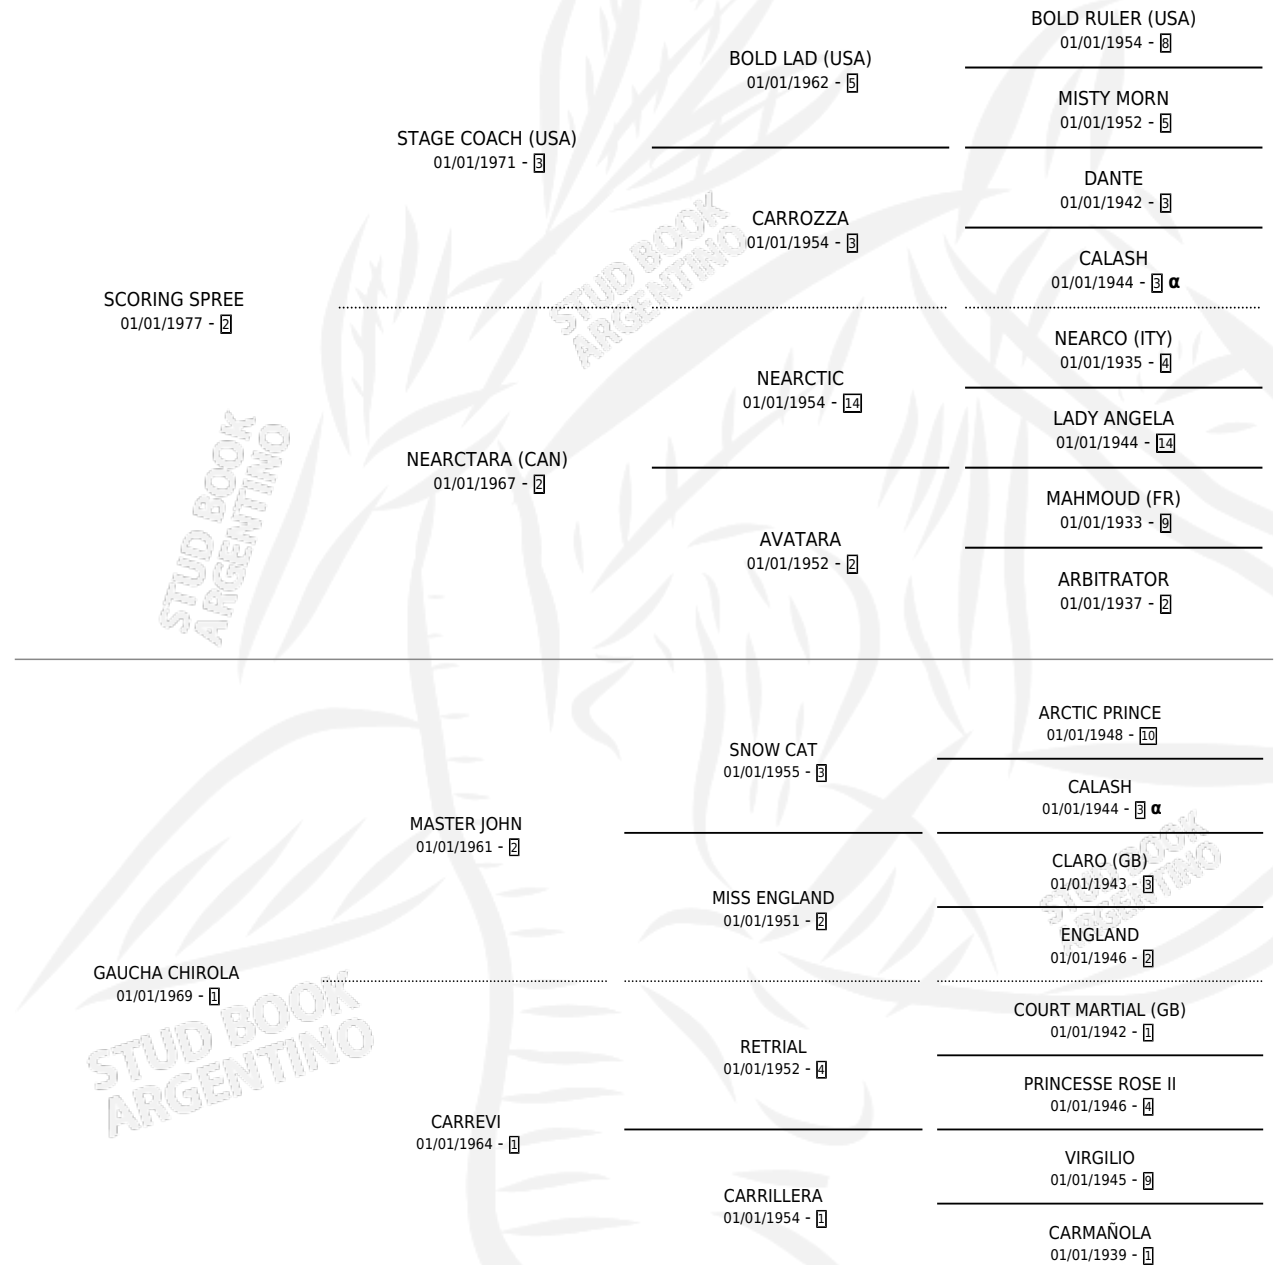

SOY ARTISTA

por SCORING SPREE y GAUCHA CHIROLA por MASTER JOHN

Argentina · Hembra · Alazan o Tordillo · SP · 25/10/1987
Familia 1-j · Volumen 33

ESTADO

TIPIFICACIÓN SANGUÍNEA	X
TIPIFICACIÓN POR ADN	X
PASAPORTE	X
IDENTIFICACIÓN POR MICROCHIP	X
REPRODUCTOR	X

Lugar de nacimiento: Nel-son

Criador: Sin dato

PEDIGREE

INBREEDING : α

SOY ARTISTA

Datos oficiales del Stud Book Argentino

Documento generado el 09/05/2026

studbook.org.ar