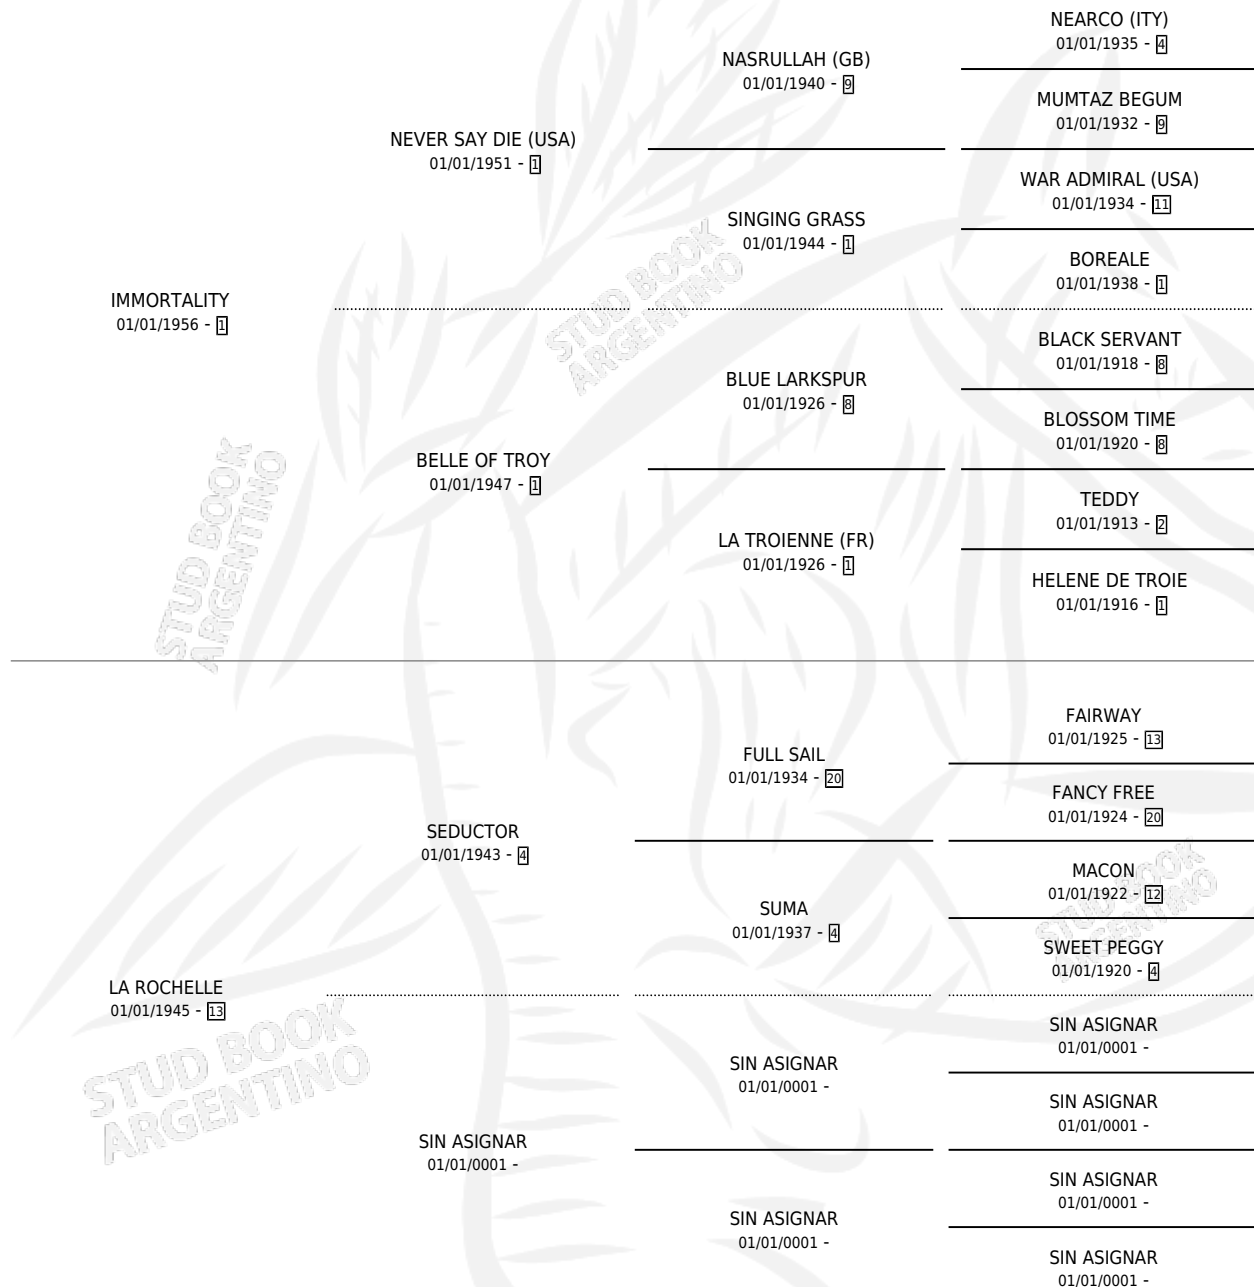

NEW ROCHELLE

por IMMORTALITY y LA ROCHELLE por SEDUCTOR

Argentina · Hembra · Zaino · SP · 01/01/1969
Familia 13 · Volumen 27

ESTADO

TIPIFICACIÓN SANGUÍNEA	X
TIPIFICACIÓN POR ADN	X
PASAPORTE	X
IDENTIFICACIÓN POR MICROCHIP	X
REPRODUCTOR	✓

Lugar de nacimiento: Campo particular

Criador: Sin dato

~

HIJOS

	MACHOS	HEMBRAS
1 NACIERON	0	1
1 CORRIERON	0	1
1 GANARON	0	1
0 GANADORES CL	0 GANADORES GR	0 GANADORES G1

PEDIGREE