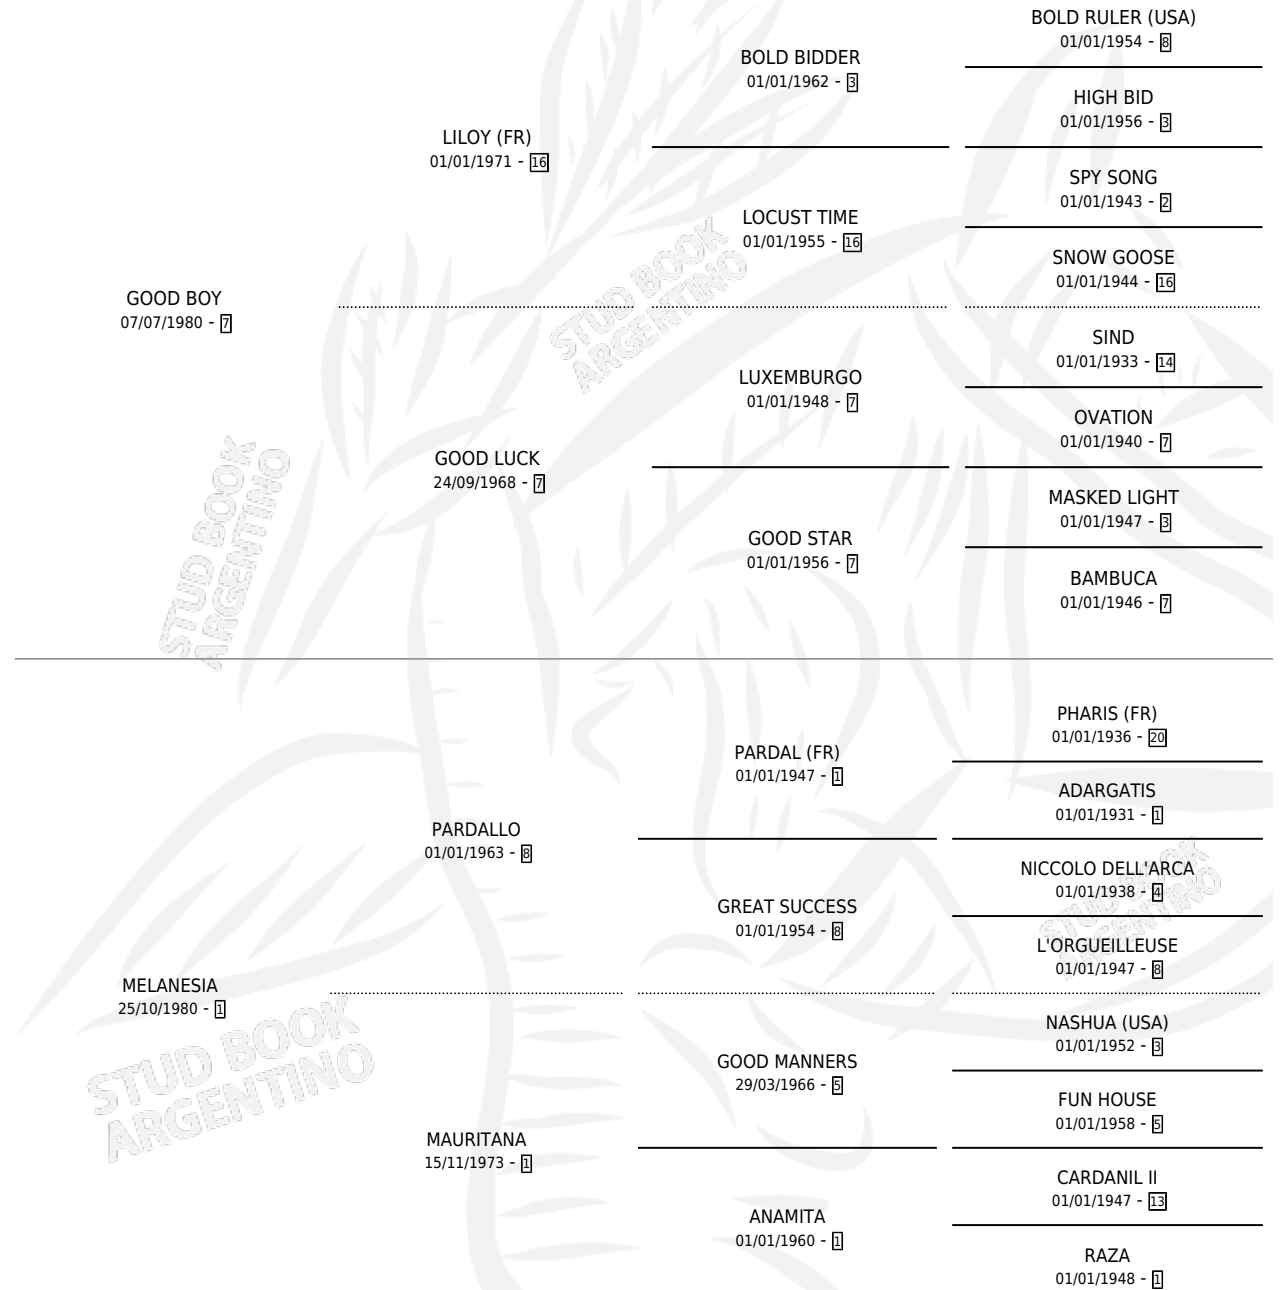

MELIBOY

por **GOOD BOY** y **MELANESIA** por **PARDALLO**

Argentina · Macho · Zaino · SP · 27/10/1987
Familia 1-e · Volumen 33

ESTADO

TIPIFICACIÓN SANGUÍNEA	X
TIPIFICACIÓN POR ADN	X
PASAPORTE	X
IDENTIFICACIÓN POR MICROCHIP	X
REPRODUCTOR	X

Lugar de nacimiento: San Carlos

Criador: Sin dato

PEDIGREE

MELIBOY

Datos oficiales del Stud Book Argentino

Documento generado el 02/05/2026

studbook.org.ar