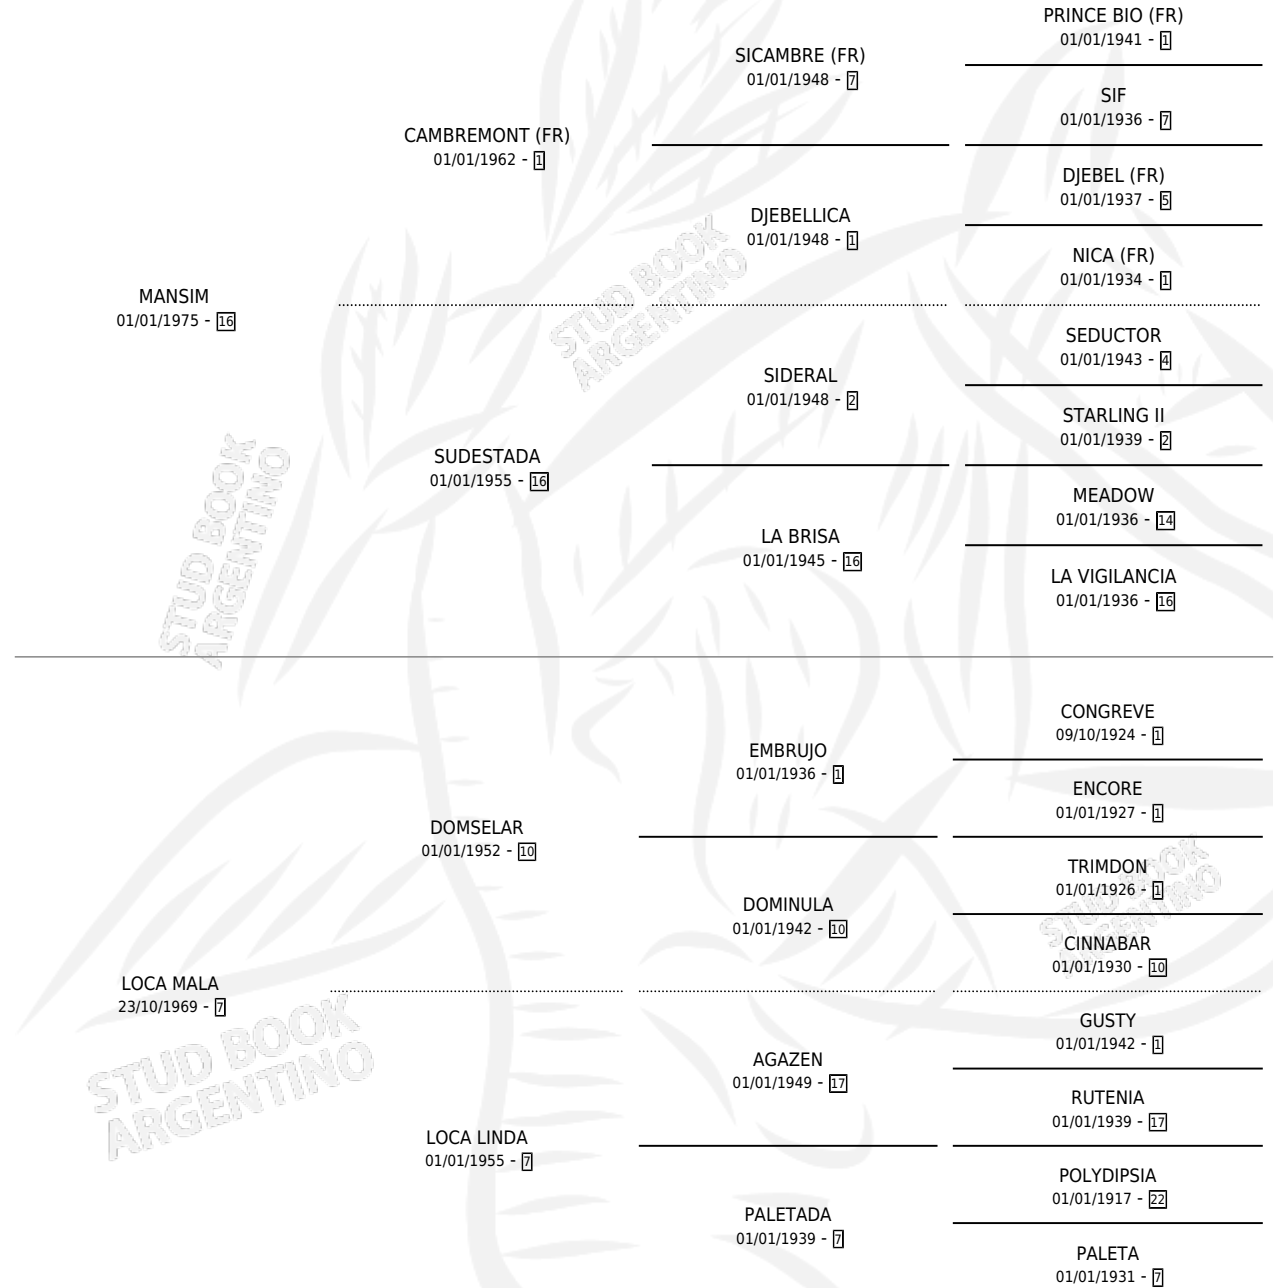

MECO-HUE

por MANSIM y LOCA MALA por DOMSELAR

Argentina · Macho · Zaino Doradillo · SP · 17/10/1987
Familia 7-d · Volumen 33

ESTADO

TIPIFICACIÓN SANGUÍNEA	X
TIPIFICACIÓN POR ADN	X
PASAPORTE	X
IDENTIFICACIÓN POR MICROCHIP	X
REPRODUCTOR	X

Lugar de nacimiento: Los Churrinches

Criador: Sin dato

PEDIGREE

MECO-HUE

Datos oficiales del Stud Book Argentino

Documento generado el 12/05/2026

studbook.org.ar