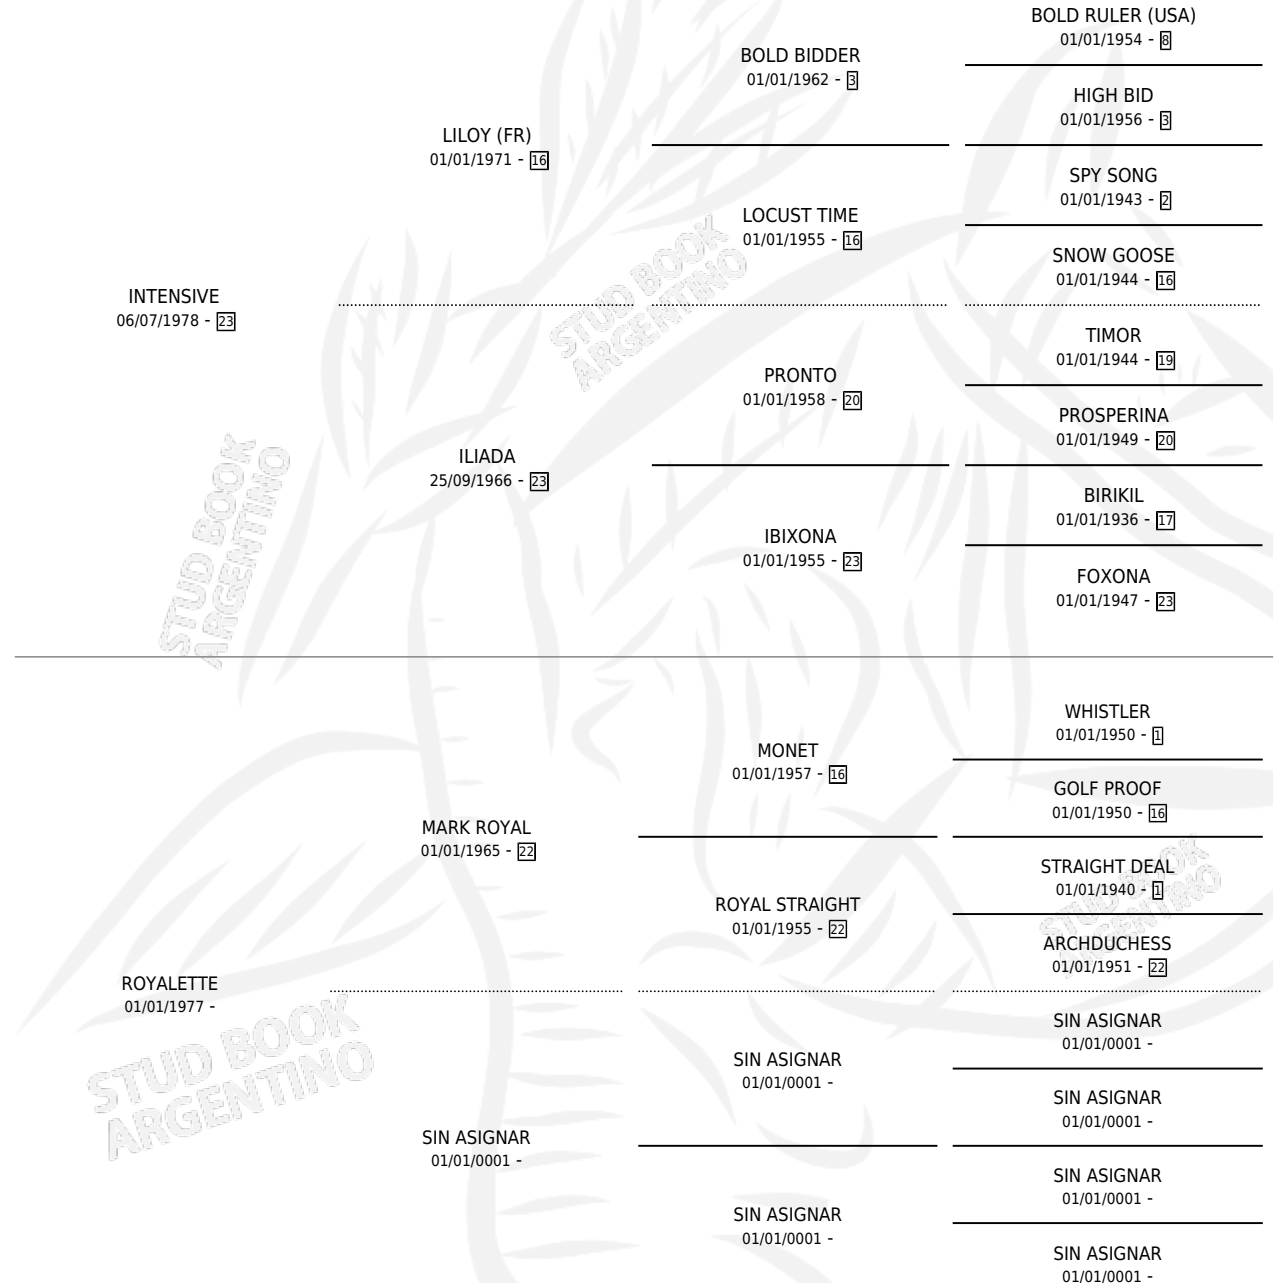

INDIANA JONES

por INTENSIVE y ROYALETTE por MARK ROYAL

Argentina · Macho · Alazan Tostado · SP · 18/10/1987
Familia · Volumen 33

ESTADO

TIPIFICACIÓN SANGUÍNEA	X
TIPIFICACIÓN POR ADN	X
PASAPORTE	X
IDENTIFICACIÓN POR MICROCHIP	X
REPRODUCTOR	X

Lugar de nacimiento: Santa Ana

Criador: Santa Ana

PEDIGREE

CAMPAÑA

Solo carreras oficiales de Argentina

POR EDAD

EDAD	CC	1°	2°	3°	4°	5°	NP	CLC	CLG	CLCG1	CLGG1	IMPORTE	GANANCIA / CC
3 AÑOS	1	0	0	0	0	1	0	0	0	0	0	\$0	\$0
4 AÑOS	6	2	1	0	0	0	3	0	0	0	0	\$0	\$0
5 AÑOS	2	0	2	0	0	0	0	0	0	0	0	\$0	\$0
6 AÑOS	1	0	0	0	0	0	1	0	0	0	0	\$0	\$0
7 AÑOS	1	0	0	0	0	0	1	0	0	0	0	\$0	\$0
TOTALES	11	2	3	0	0	1	5	0	0	0	0	\$0	\$0
%		18.2%	27.3%	0.0%	0.0%	9.1%	45.5%	0.0%	0.0%	0.0%	0.0%		