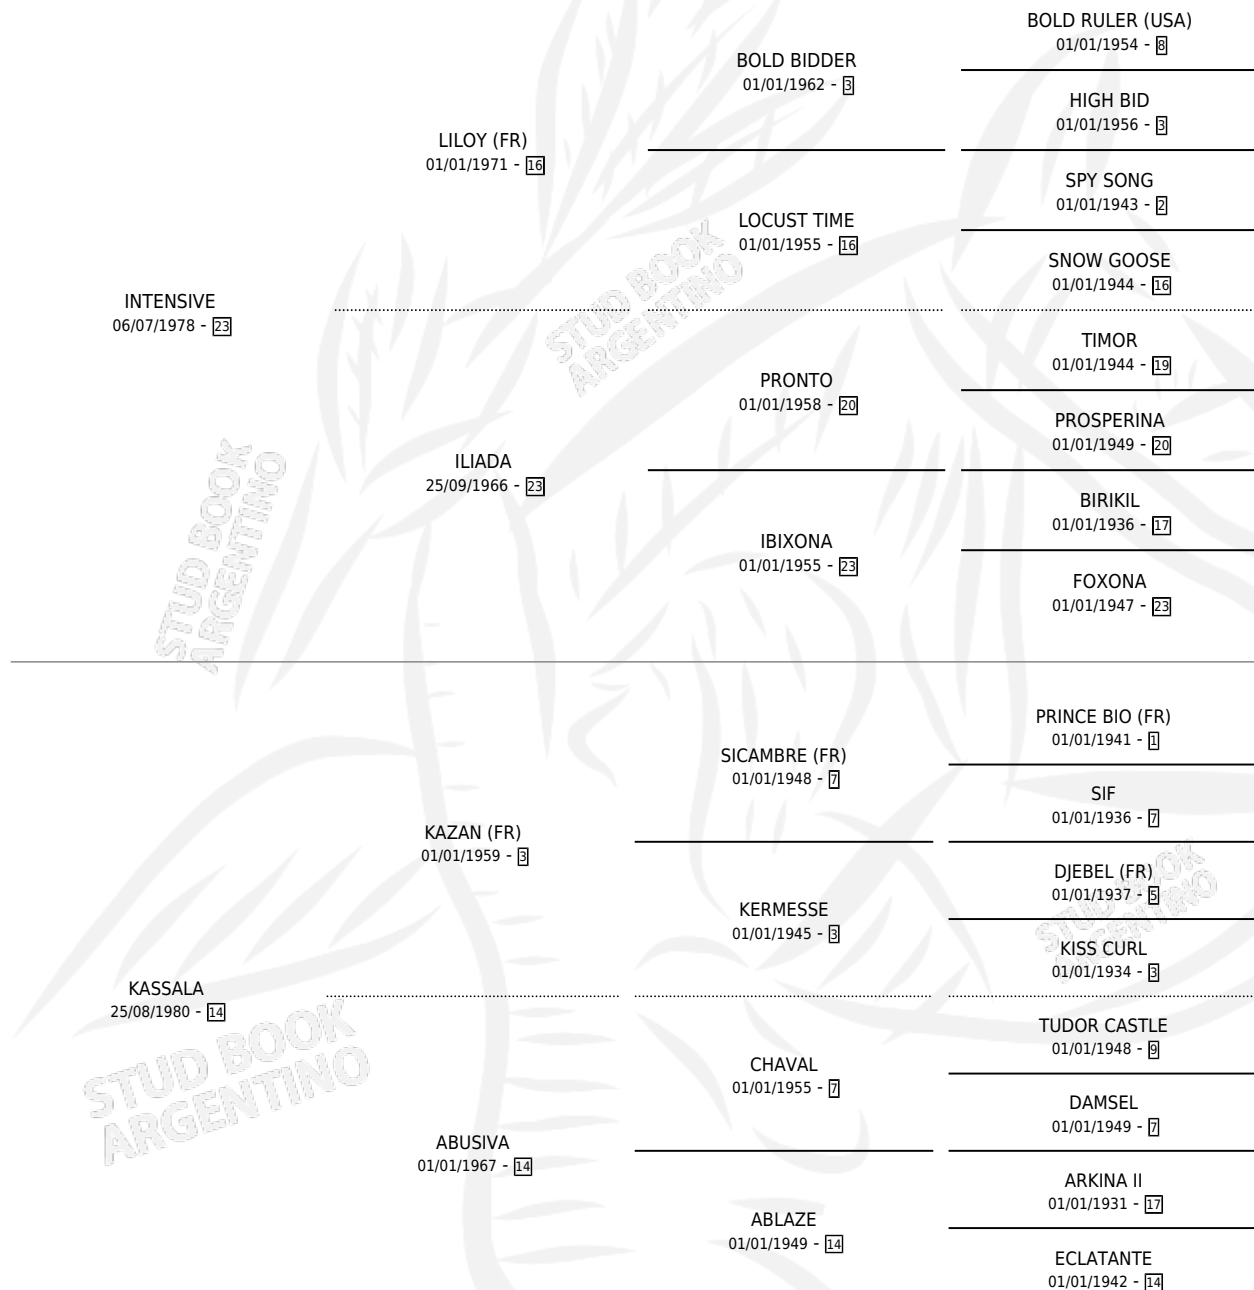

INCUESTIONABLE

por **INTENSIVE** y **KASSALA** por **KAZAN (FR)**

Argentina · Macho · Zaino · SP · 20/10/1987
Familia 14 · Volumen 33

ESTADO

TIPIFICACIÓN SANGUÍNEA	X
TIPIFICACIÓN POR ADN	X
PASAPORTE	X
IDENTIFICACIÓN POR MICROCHIP	X
REPRODUCTOR	X

Lugar de nacimiento: Santa Ana
Criador: Etchechoury Juan Carlos

PEDIGREE

CAMPAÑA

Solo carreras oficiales de Argentina

POR EDAD

EDAD	CC	1°	2°	3°	4°	5°	NP	CLC	CLG	CLCG1	CLGG1	IMPORTE	GANANCIA / CC
3 AÑOS	6	0	0	0	0	0	6	0	0	0	0	\$0	\$0
5 AÑOS	8	0	0	0	0	0	8	0	0	0	0	\$0	\$0
TOTALES	14	0	0	0	0	0	14	0	0	0	0	\$0	\$0
%		0.0%	0.0%	0.0%	0.0%	0.0%	100%	0.0%	0.0%	0.0%	0.0%		