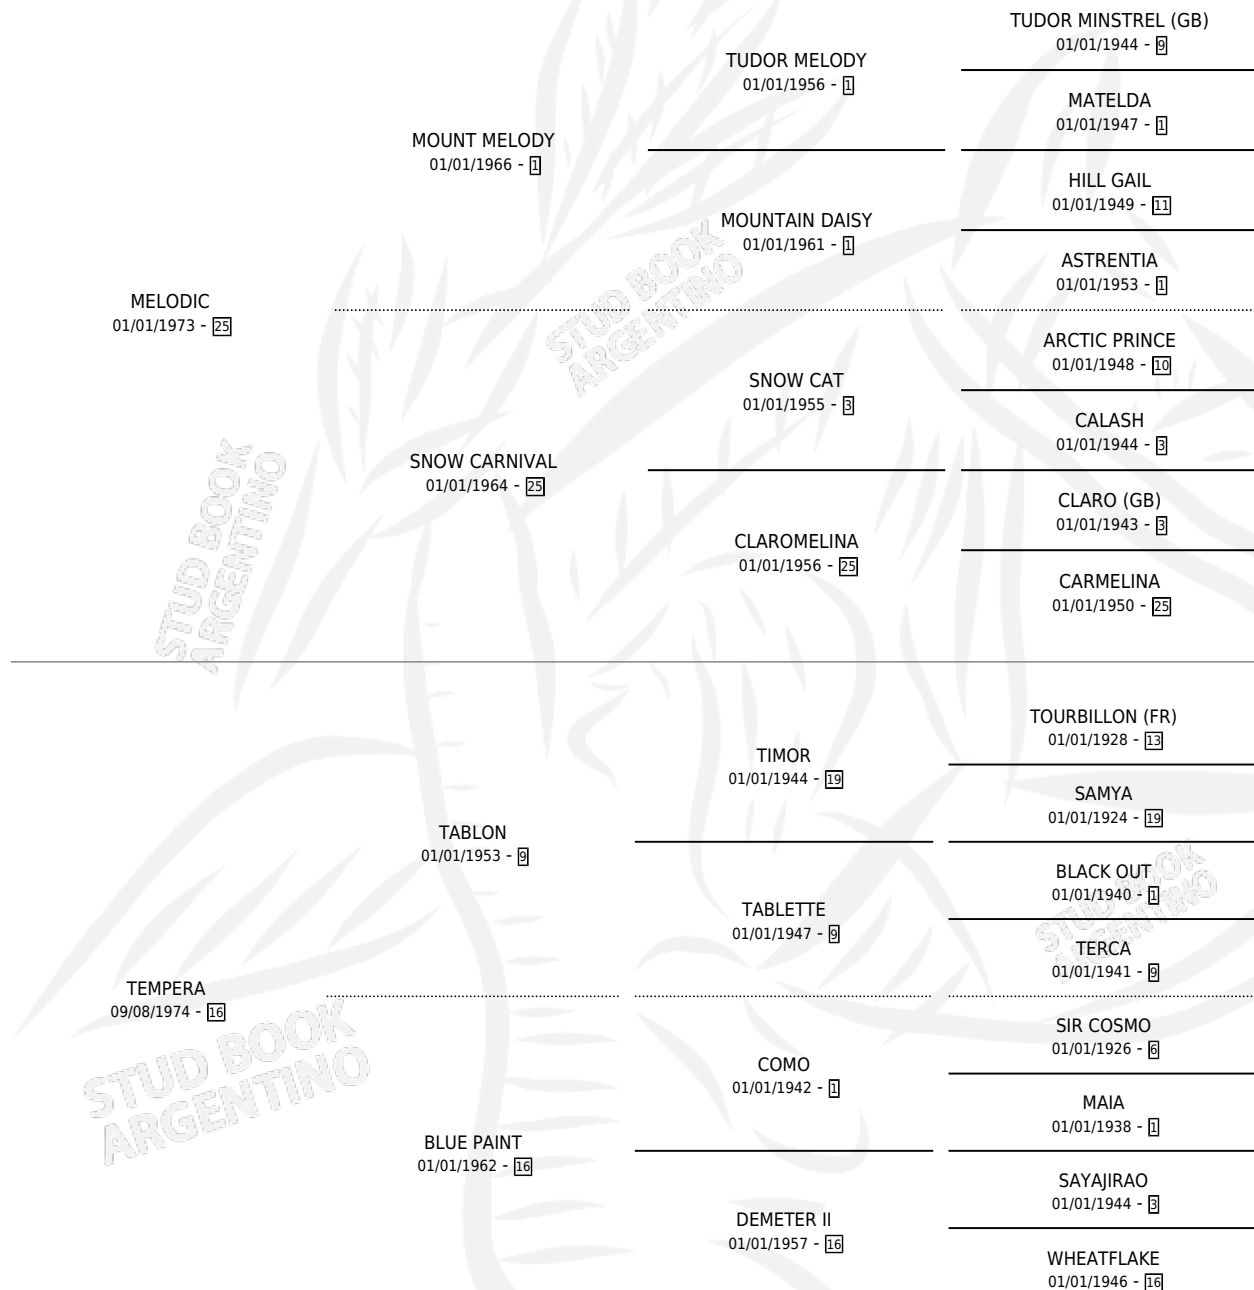

PINK MELODY

por MELODIC y TEMPERA por TABLON

Argentina · Hembra · Alazan · SP · 20/10/1987
Familia 16 · Volumen 33

ESTADO

TIPIFICACIÓN SANGUÍNEA	X
TIPIFICACIÓN POR ADN	X
PASAPORTE	X
IDENTIFICACIÓN POR MICROCHIP	X
REPRODUCTOR	X

Lugar de nacimiento: El Mateo

Criador: El Mateo

PEDIGREE

PINK MELODY

Datos oficiales del Stud Book Argentino

Documento generado el 11/06/2026

studbook.org.ar