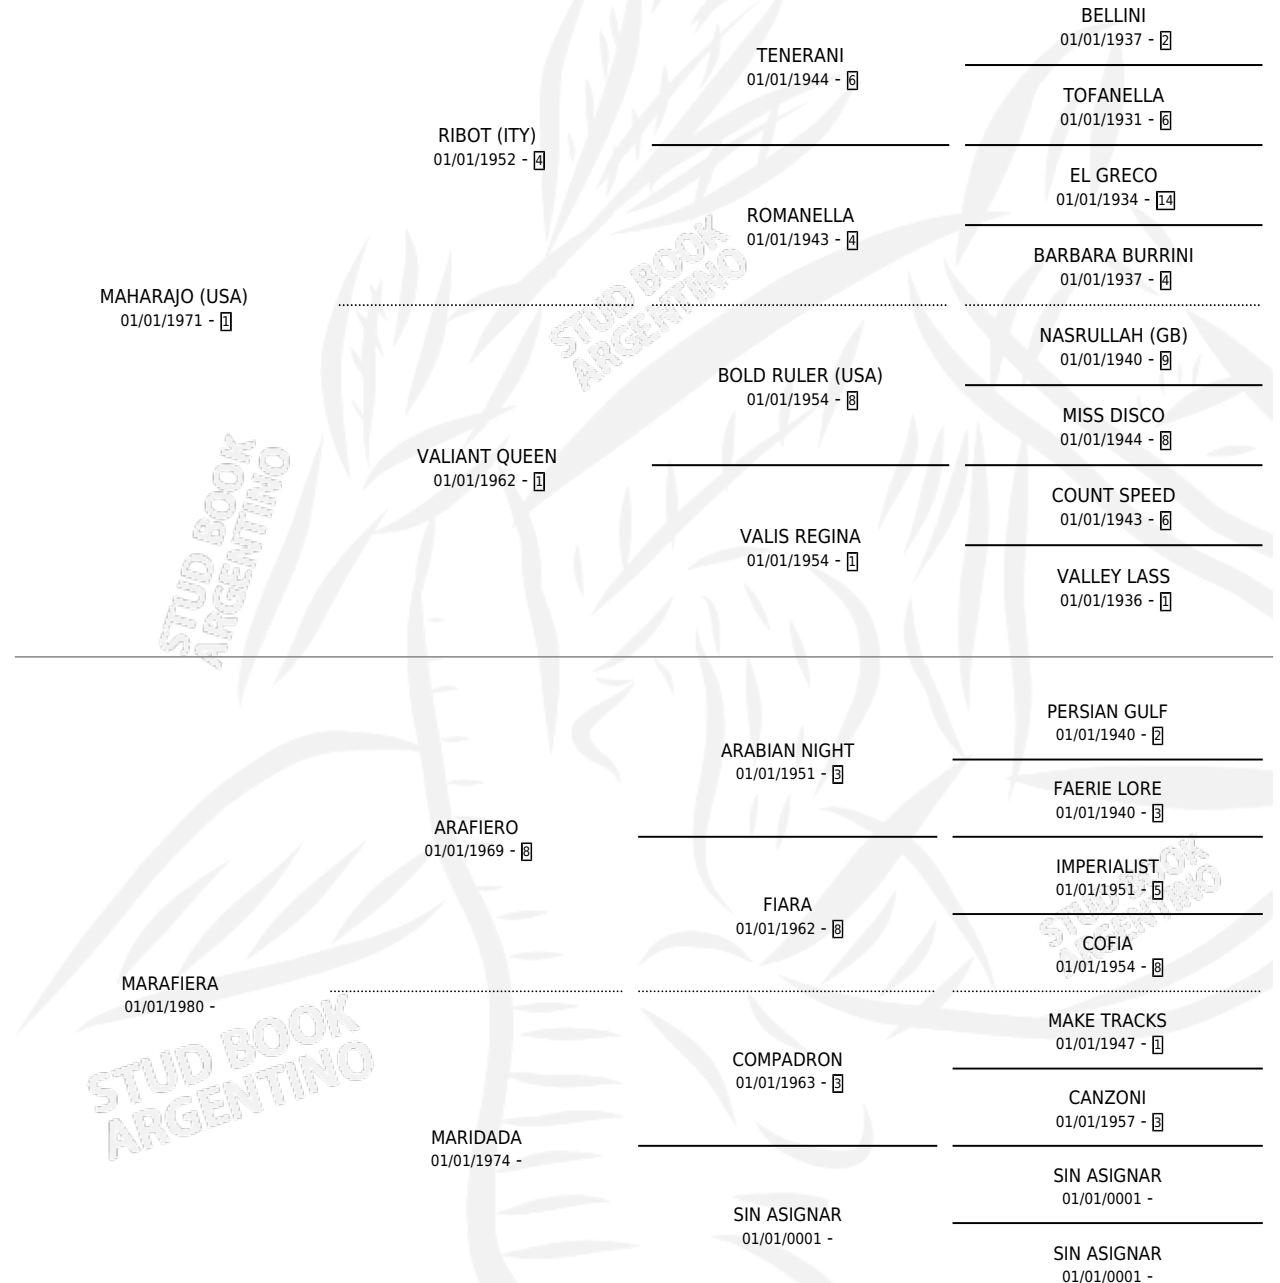

MARMOLIN

por MAHARAJO (USA) y MARAFIERA por ARAFIERO

Argentina · Macho · Alazan · SP · 23/10/1987
Familia · Volumen 33

ESTADO

TIPIFICACIÓN SANGUÍNEA	X
TIPIFICACIÓN POR ADN	X
PASAPORTE	X
IDENTIFICACIÓN POR MICROCHIP	X
REPRODUCTOR	X

Lugar de nacimiento: Los Dos Tordos

Criador: Sin dato

PEDIGREE

MARMOLIN

Datos oficiales del Stud Book Argentino

Documento generado el 09/06/2026

studbook.org.ar