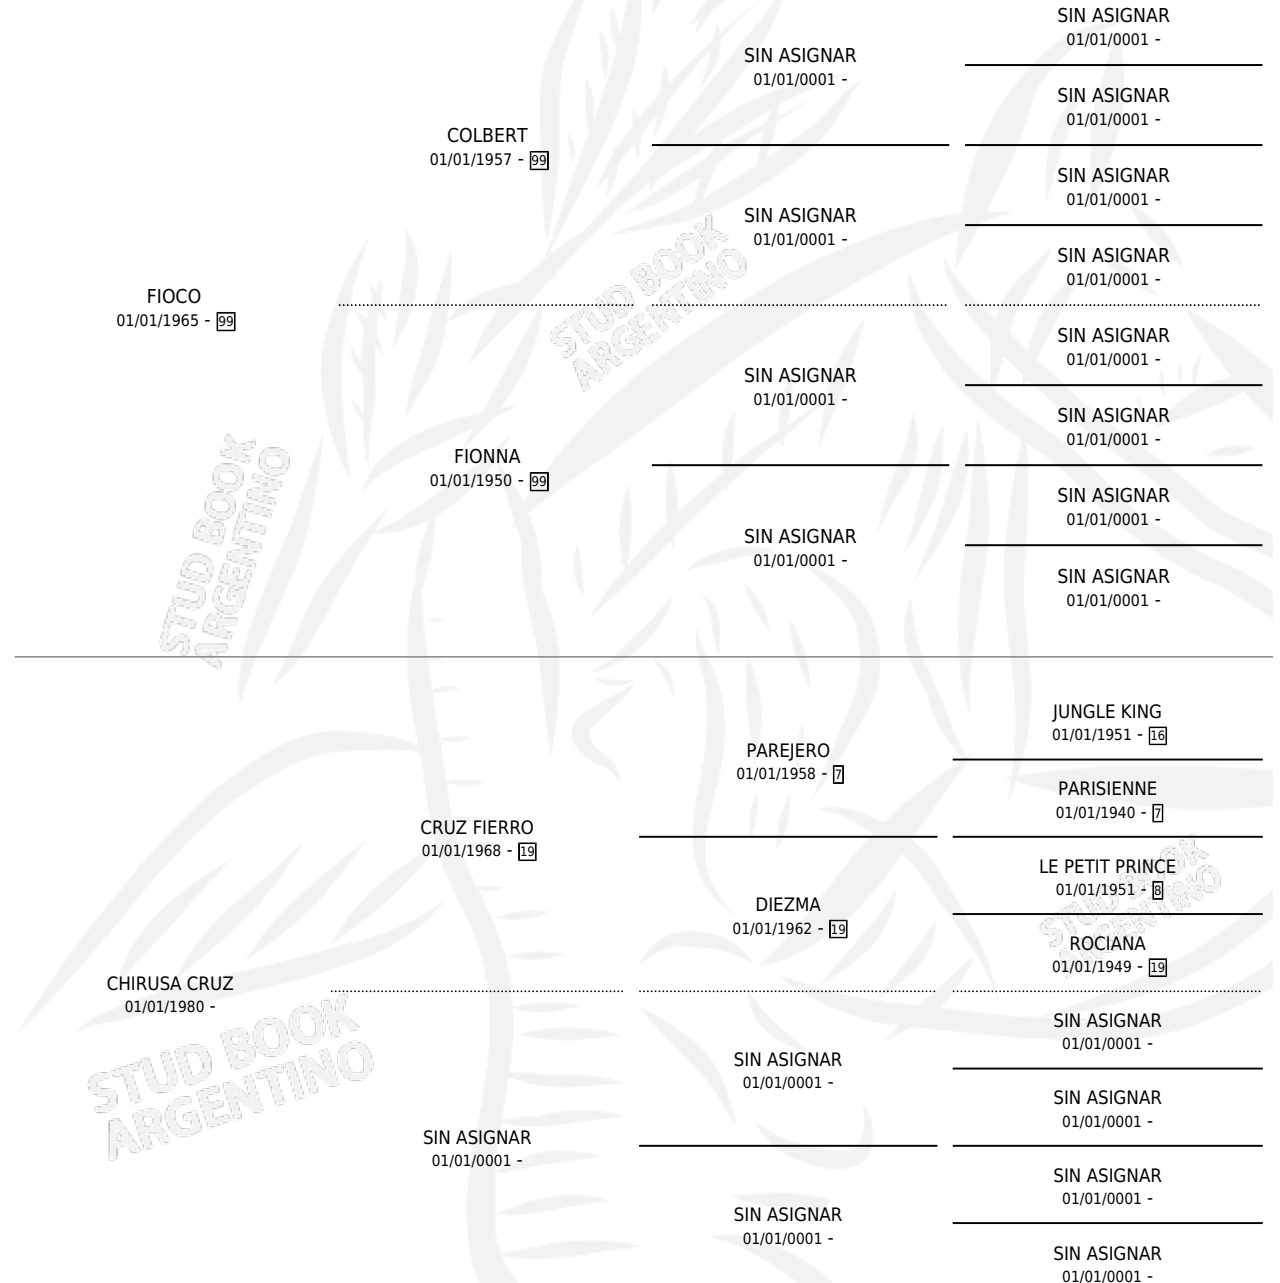

FIOY CHIRUSA

por FIOCO y CHIRUSA CRUZ por CRUZ FIERRO

Argentina · Hembra · Zaino Doradillo · SP · 15/10/1987
Familia · Volumen 33

ESTADO

TIPIFICACIÓN SANGUÍNEA	X
TIPIFICACIÓN POR ADN	X
PASAPORTE	X
IDENTIFICACIÓN POR MICROCHIP	X
REPRODUCTOR	X

Lugar de nacimiento: Los Mauros

Criador: Campo Del Cielo

PEDIGREE

FIOY CHIRUSA

Datos oficiales del Stud Book Argentino

Documento generado el 13/05/2026

studbook.org.ar