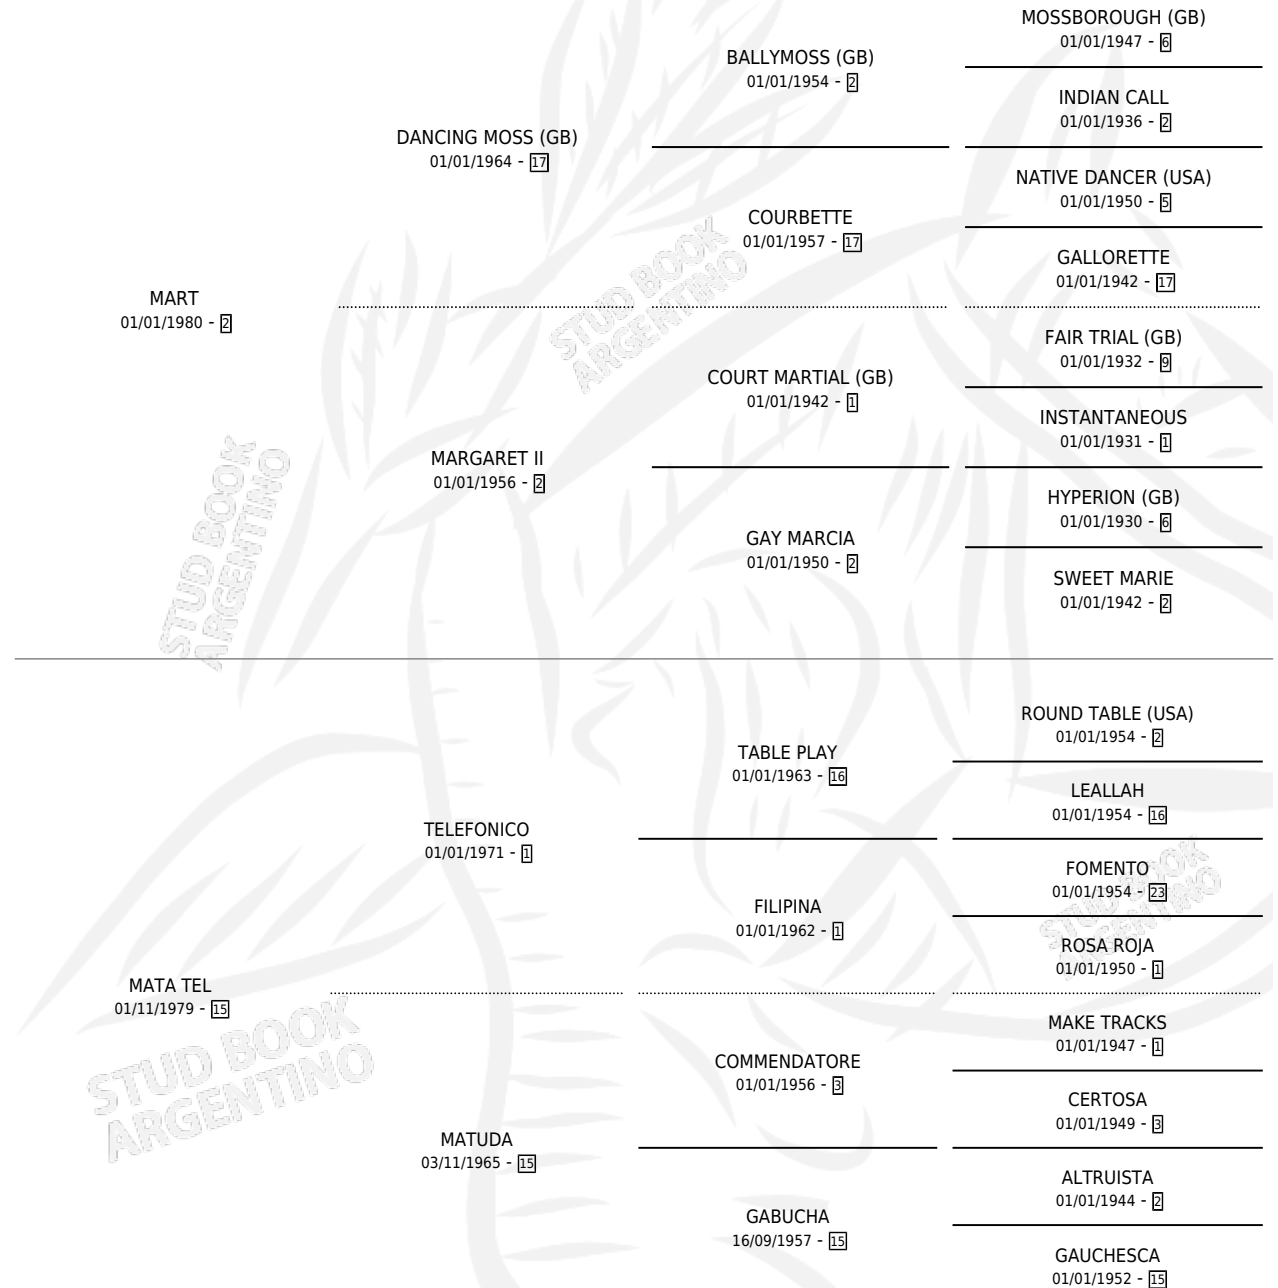

CRISHECT

por MART y MATA TEL por TELEFONICO

Argentina · Macho · Alazan · SP · 09/10/1987
Familia 15 · Volumen 33

ESTADO

TIPIFICACIÓN SANGUÍNEA	X
TIPIFICACIÓN POR ADN	X
PASAPORTE	X
IDENTIFICACIÓN POR MICROCHIP	X
REPRODUCTOR	X

Lugar de nacimiento: Ternura Ranch

Criador: Sin dato

PEDIGREE

CAMPAÑA

Solo carreras oficiales de Argentina

POR EDAD

EDAD	CC	1°	2°	3°	4°	5°	NP	CLC	CLG	CLCG1	CLGG1	IMPORTE	GANANCIA / CC
3 AÑOS	4	0	0	0	0	0	4	0	0	0	0	\$0	\$0
TOTALES	4	0	0	0	0	0	4	0	0	0	0	\$0	\$0
%		0.0%	0.0%	0.0%	0.0%	0.0%	100%	0.0%	0.0%	0.0%	0.0%		