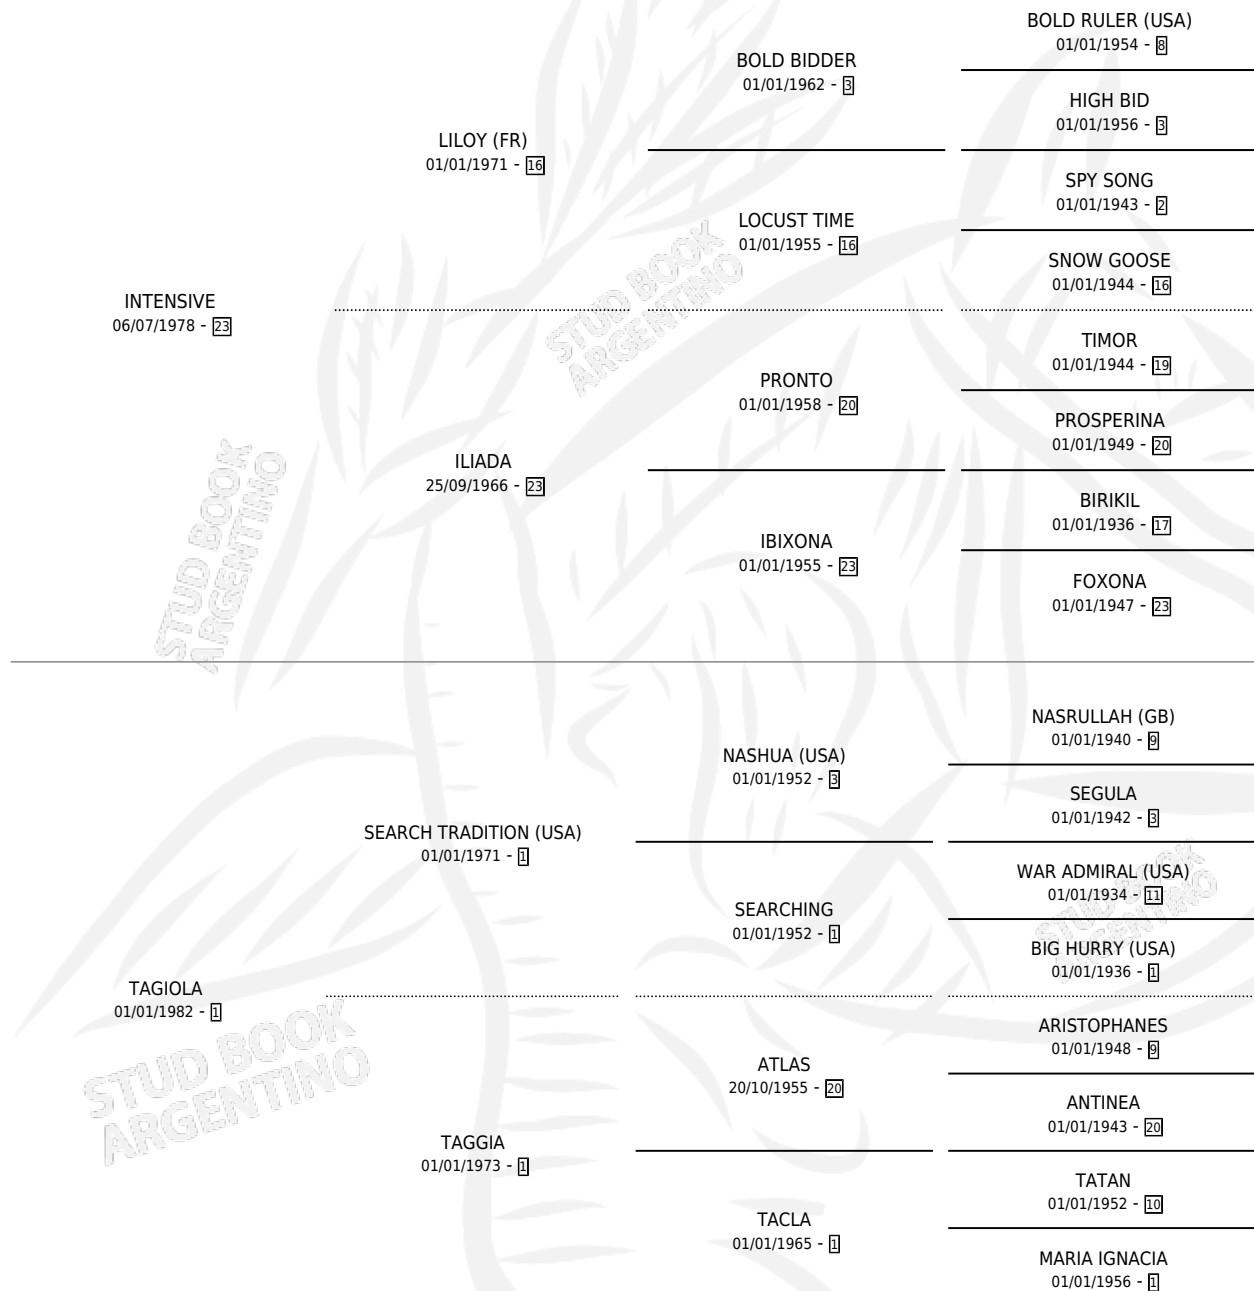

TAGARNINA

por INTENSIVE y TAGIOLA por SEARCH TRADITION (USA)

Argentina · Hembra · Zaino · SP · 27/10/1987
Familia 1-e · Volumen 33

ESTADO

TIPIFICACIÓN SANGUÍNEA	✓
TIPIFICACIÓN POR ADN	X
PASAPORTE	X
IDENTIFICACIÓN POR MICROCHIP	X
REPRODUCTOR	✓

Lugar de nacimiento: Tres Pinos

Criador: Sin dato

PEDIGREE

CAMPAÑA

Solo carreras oficiales de Argentina

POR EDAD

EDAD	CC	1°	2°	3°	4°	5°	NP	CLC	CLG	CLCG1	CLGG1	IMPORTE	GANANCIA / CC
3 AÑOS	2	0	0	0	0	0	2	0	0	0	0	\$0	\$0
TOTALES	2	0	0	0	0	0	2	0	0	0	0	\$0	\$0
%		0.0%	0.0%	0.0%	0.0%	0.0%	100%	0.0%	0.0%	0.0%	0.0%		

SERVICIOS

Servicios **2** / Nacimientos **0** / Efectividad **0.00%**

PADRILLO	PRODUCTO	CRIADOR	1ER SERVICIO	ÚLTIMO SERVICIO
FRAY RUTERO	∅		08/12/1993	30/12/1993
SIEMPRE RIVER	∅		01/10/1991	05/11/1991

TAGARNINA