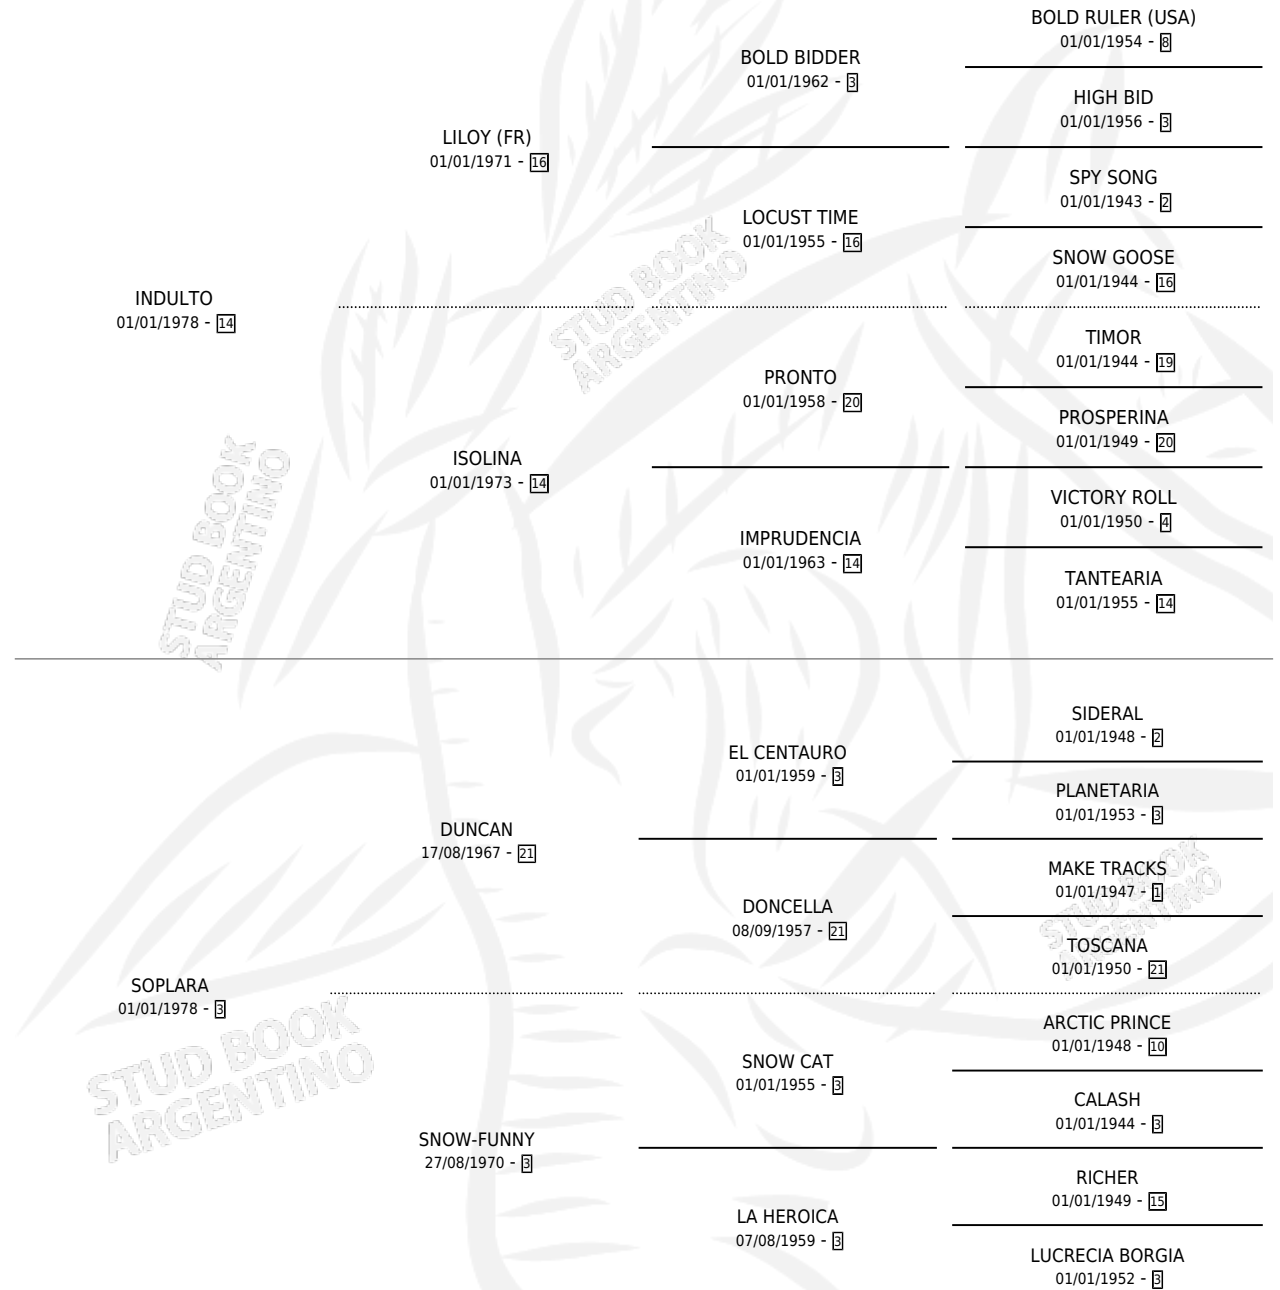

UM SO BESSER

por **INDULTO** y **SOPLARA** por **DUNCAN**

Argentina · Hembra · Zaino · SP · 07/11/1987
Familia 3-b · Volumen 33

ESTADO

TIPIFICACIÓN SANGUÍNEA	✓
TIPIFICACIÓN POR ADN	X
PASAPORTE	X
IDENTIFICACIÓN POR MICROCHIP	X
REPRODUCTOR	✓

Lugar de nacimiento: Tres Pinos

Criador: Sin dato

PEDIGREE

CAMPAÑA

Solo carreras oficiales de Argentina

POR EDAD

EDAD	CC	1°	2°	3°	4°	5°	NP	CLC	CLG	CLCG1	CLGG1	IMPORTE	GANANCIA / CC
3 AÑOS	2	0	0	0	0	0	2	0	0	0	0	\$0	\$0
TOTALES	2	0	0	0	0	0	2	0	0	0	0	\$0	\$0
%		0.0%	0.0%	0.0%	0.0%	0.0%	100%	0.0%	0.0%	0.0%	0.0%		