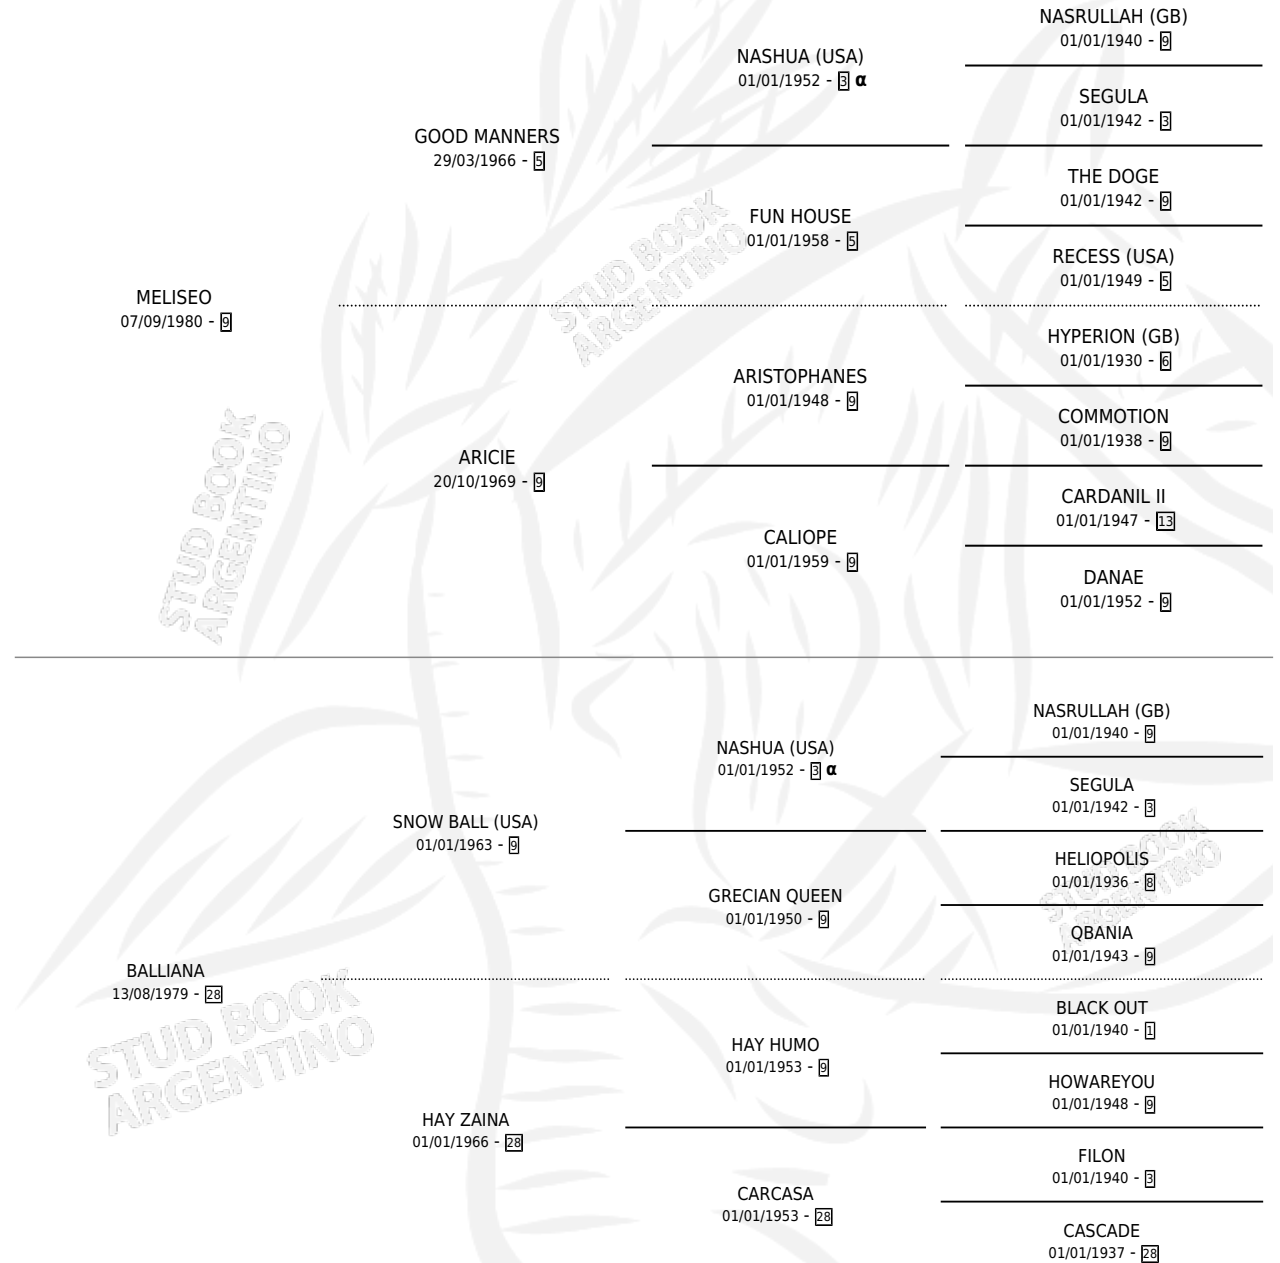

MELI BALL

por MELISEO y BALLIANA por SNOW BALL (USA)

Argentina · Hembra · Zaino · SP · 20/10/1987
Familia 28 · Volumen 33

ESTADO

| | |
|------------------------------|---|
| TIPIFICACIÓN SANGUÍNEA | ✓ |
| TIPIFICACIÓN POR ADN | X |
| PASAPORTE | X |
| IDENTIFICACIÓN POR MICROCHIP | X |
| REPRODUCTOR | ✓ |

Lugar de nacimiento: Rosa Negra

Criador: Sin dato

~

HIJOS

| | MACHOS | HEMBRAS |
|--------------------------|--------------------------|--------------------------|
| 3 NACIERON | 1 | 2 |
| 1 CORRIERON | 1 | 0 |
| 1 GANARON | 1 | 0 |
| 0 GANADORES CL | 0 GANADORES GR | 0 GANADORES G1 |

PEDIGREE

INBREEDING : α

S

cimientos 3 / Efectividad 27.27%

| PADRILLO | PRODUCTO | CRIADOR | 1ER SERVICIO | ÚLTIMO SERVICIO |
|------------------|------------------------------|----------|--------------|-----------------|
| BAT CANA | Ø | | 09/10/2000 | 05/12/2000 |
| MELI BALL | Ø | | 06/09/1999 | 20/10/1999 |
| BAT CANA | Ø | | 23/09/1998 | 26/09/1998 |
| BAT CANA | MELISA BAT (H Z, 12/09/1998) | SIN DATO | 10/08/1997 | 24/09/1997 |
| BAT CANA | Ø | | 02/09/1996 | 02/09/1996 |
| INCOMPARABLE | IN BALL (H ZC, 17/08/1996) | SIN DATO | 20/09/1995 | 22/09/1995 |
| INCOMPARABLE | Ø | | 25/11/1994 | 27/11/1994 |
| INCOMPARABLE | Ø | | 03/09/1993 | 05/09/1993 |
| INCOMPARABLE | Ø | | 27/08/1992 | 09/10/1992 |
| FUMADOR | Ø | | 24/12/1991 | 24/12/1991 |
| INCOMPARABLE | Ø | | 16/08/1990 | 04/09/1990 |