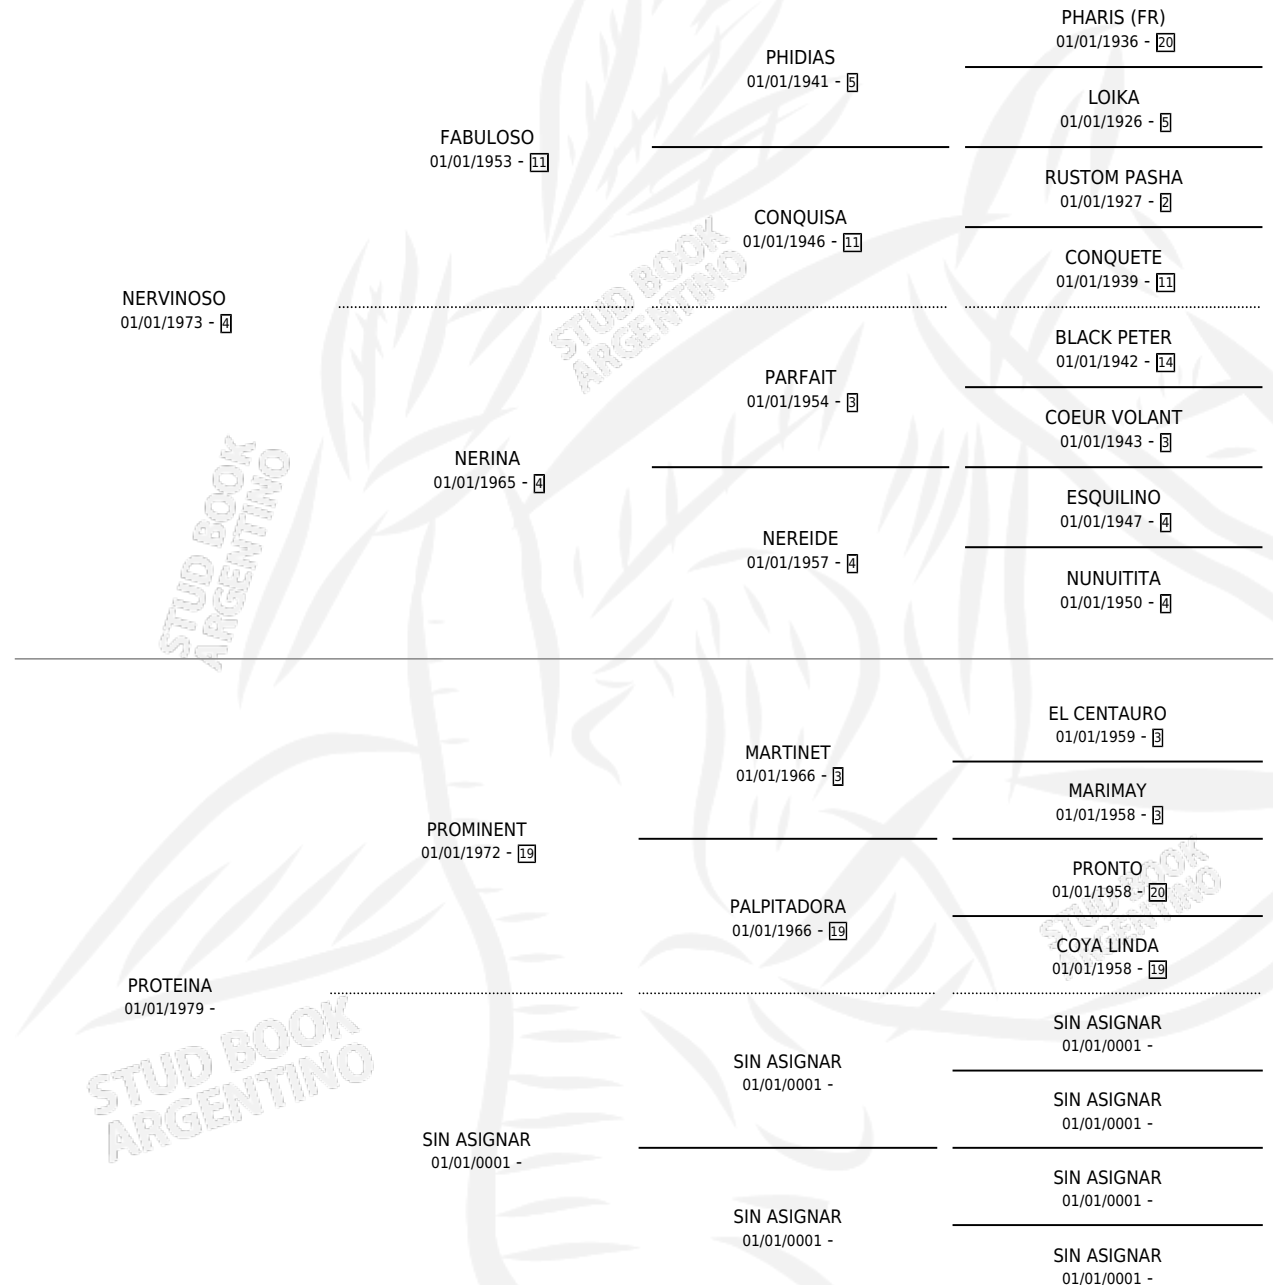

NERLINA

por **NERVINOSO** y **PROTEINA** por **PROMINENT**

Argentina · Hembra · Zaino · SP · 20/10/1987
Familia · Volumen 33

ESTADO

TIPIFICACIÓN SANGUÍNEA	X
TIPIFICACIÓN POR ADN	X
PASAPORTE	X
IDENTIFICACIÓN POR MICROCHIP	X
REPRODUCTOR	X

Lugar de nacimiento: El Pachapan

Criador: Sin dato

PEDIGREE

NERLINA

Datos oficiales del Stud Book Argentino

Documento generado el 05/05/2026

studbook.org.ar