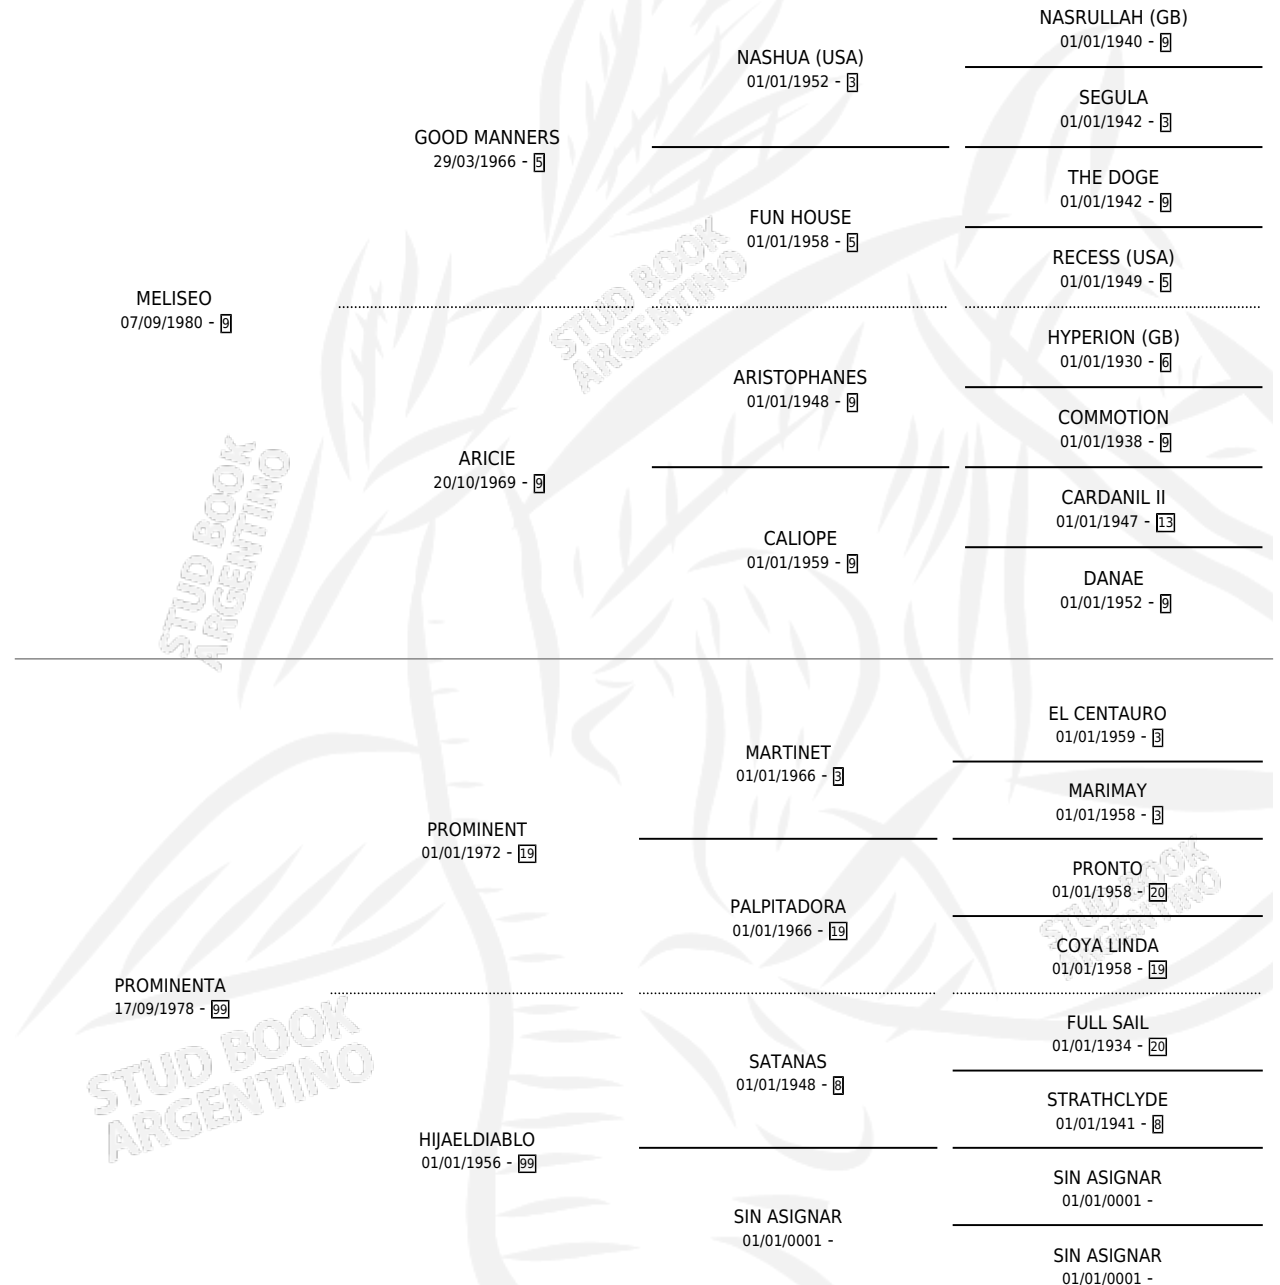

MELIMENT

por MELISEO y PROMINENTA por PROMINENT

Argentina · Macho · Zaino · SP · 10/10/1987
Familia 99 · Volumen 33

ESTADO

TIPIFICACIÓN SANGUÍNEA	X
TIPIFICACIÓN POR ADN	X
PASAPORTE	X
IDENTIFICACIÓN POR MICROCHIP	X
REPRODUCTOR	X

Lugar de nacimiento: Rosa Negra

Criador: Sin dato

PEDIGREE

MELIMENT

Datos oficiales del Stud Book Argentino

Documento generado el 26/04/2026

studbook.org.ar