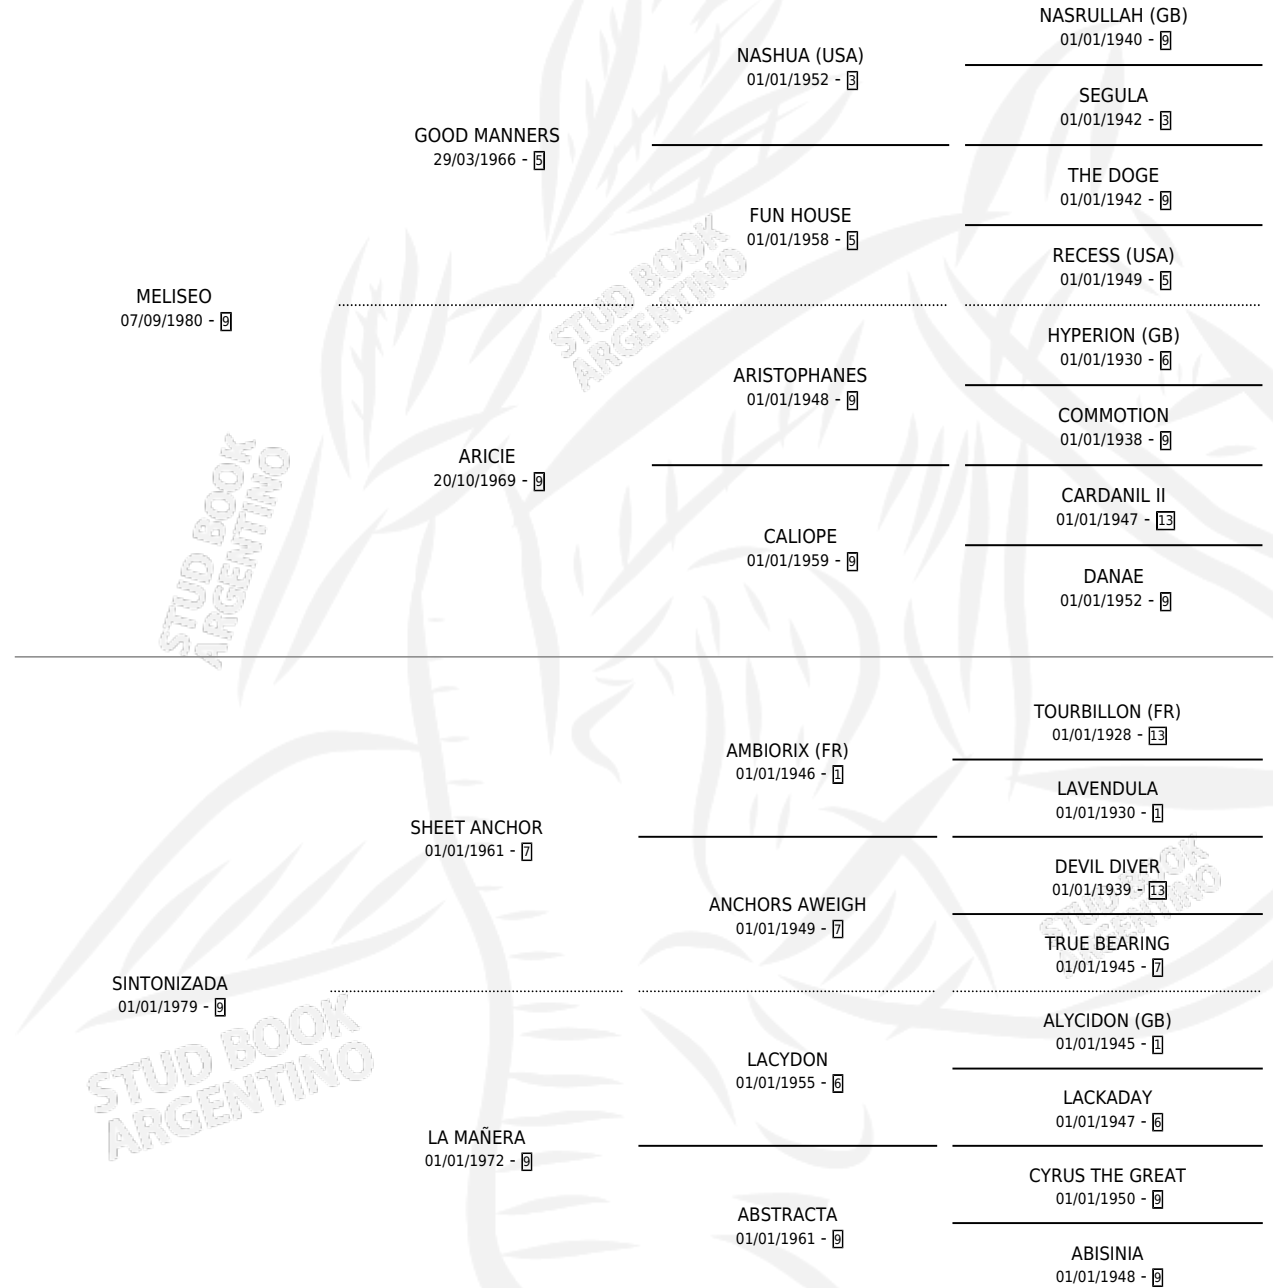

MELI ANCHOR

por MELISEO y SINTONIZADA por SHEET ANCHOR

Argentina · Macho · Zaino · SP · 17/10/1987
Familia 9-g · Volumen 33

ESTADO

TIPIFICACIÓN SANGUÍNEA	X
TIPIFICACIÓN POR ADN	X
PASAPORTE	X
IDENTIFICACIÓN POR MICROCHIP	X
REPRODUCTOR	X

Lugar de nacimiento: Rosa Negra

Criador: Sin dato

PEDIGREE

CAMPAÑA

Solo carreras oficiales de Argentina

POR EDAD

EDAD	CC	1°	2°	3°	4°	5°	NP	CLC	CLG	CLCG1	CLGG1	IMPORTE	GANANCIA / CC
2 AÑOS	3	0	0	0	0	2	1	0	0	0	0	\$0	\$0
3 AÑOS	4	1	0	1	0	0	2	1	0	0	0	\$0	\$0
4 AÑOS	2	0	0	0	0	1	1	0	0	0	0	\$0	\$0
5 AÑOS	2	0	0	0	1	0	1	0	0	0	0	\$0	\$0
6 AÑOS	1	0	0	0	0	0	1	0	0	0	0	\$0	\$0
TOTALES	12	1	0	1	1	3	6	1	0	0	0	\$0	\$0
%		8.3%	0.0%	8.3%	8.3%	25.0%	50.0%	8.3%	0.0%	0.0%	0.0%		