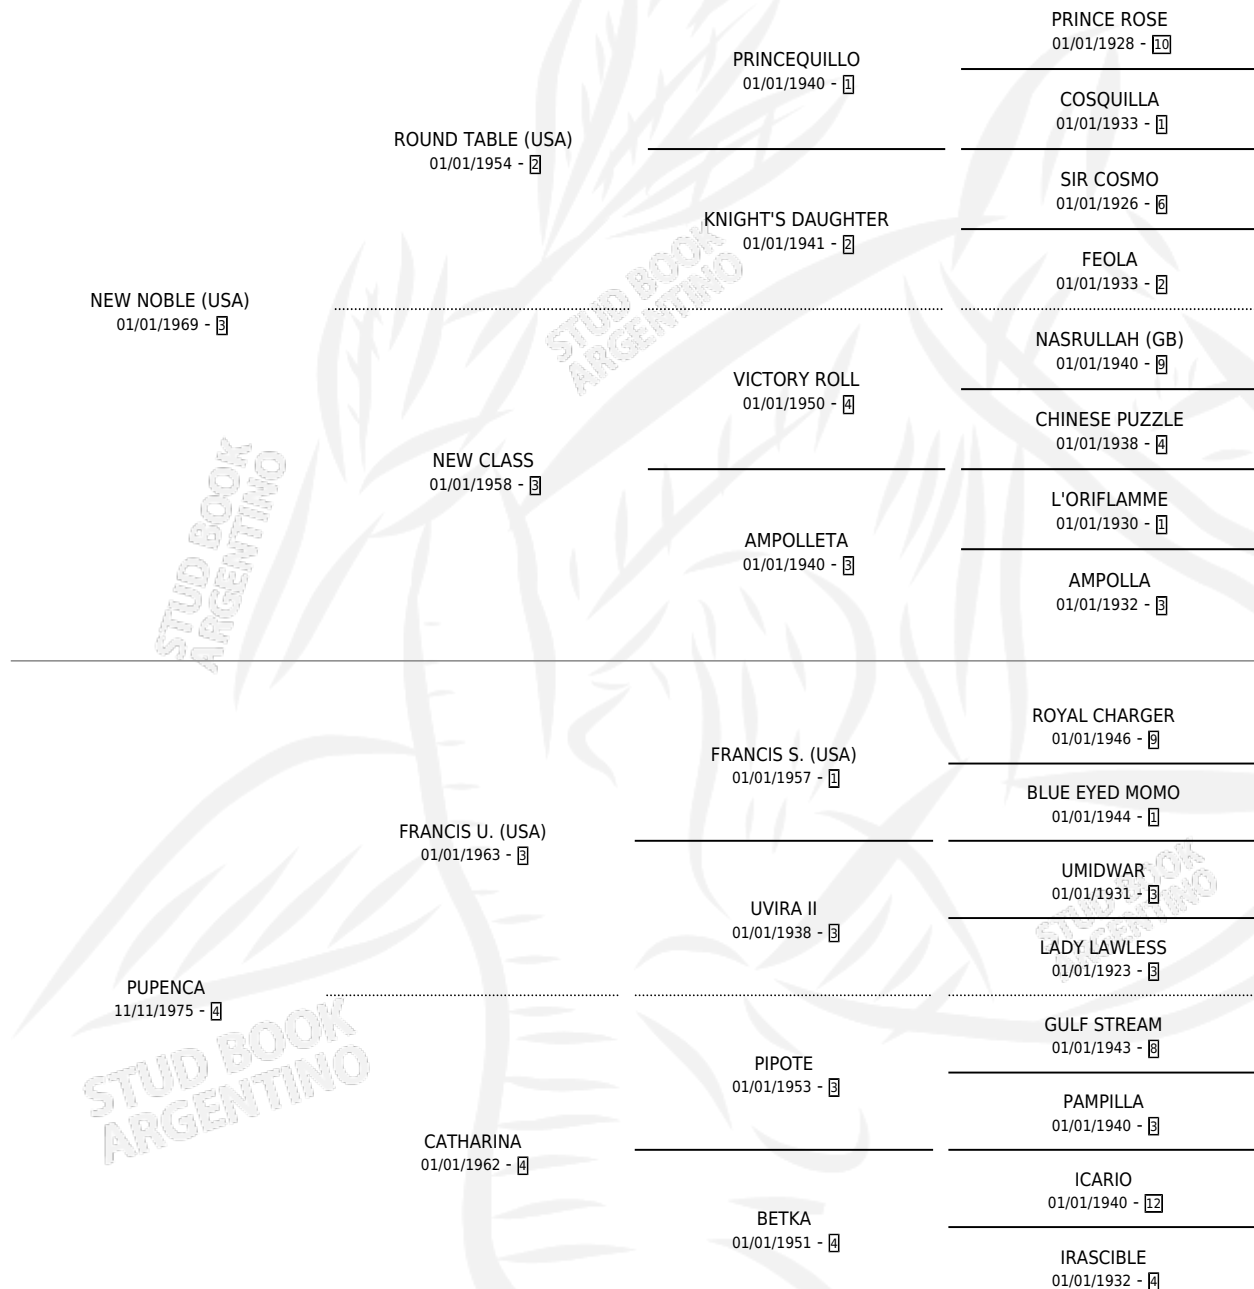

NEW CATHARINE

por **NEW NOBLE (USA)** y **PUPENCA** por **FRANCIS U. (USA)**

Argentina · Hembra · Zaino · SP · 15/10/1987
Familia 4-b · Volumen 33

ESTADO

TIPIFICACIÓN SANGUÍNEA	✓
TIPIFICACIÓN POR ADN	✓
PASAPORTE	X
IDENTIFICACIÓN POR MICROCHIP	X
REPRODUCTOR	✓

Lugar de nacimiento: Campo particular

Criador: Sin dato

~

HIJOS

	MACHOS	HEMBRAS
11 NACIERON	7	4
3 CORRIERON	3	0

SIN ACTUACIONES

PEDIGREE

CAMPAÑA

Solo carreras oficiales de Argentina

POR EDAD

EDAD	CC	1°	2°	3°	4°	5°	NP	CLC	CLG	CLCG1	CLGG1	IMPORTE	GANANCIA / CC
3 AÑOS	2	0	0	0	0	0	2	0	0	0	0	\$0	\$0
TOTALES	2	0	0	0	0	0	2	0	0	0	0	\$0	\$0
%		0.0%	0.0%	0.0%	0.0%	0.0%	100%	0.0%	0.0%	0.0%	0.0%		