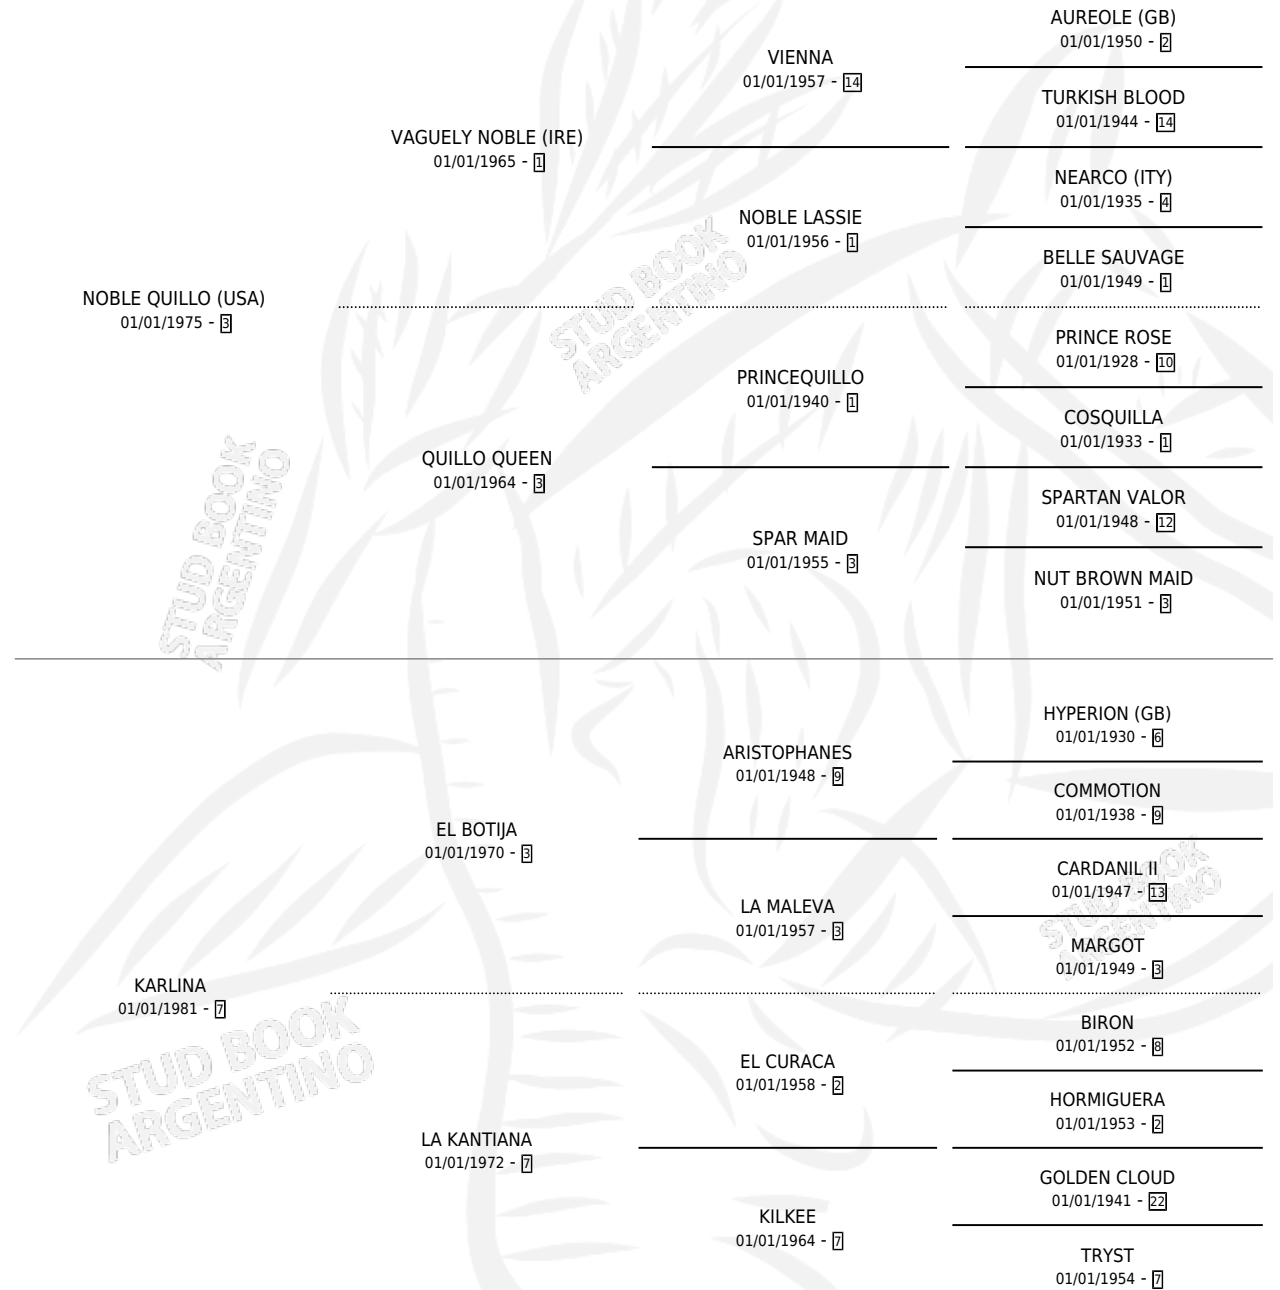

EMILITA NOBLE

PEDIGREE

por NOBLE QUILLO (USA) y KARLINA por EL BOTIJA

Argentina · Hembra · Zaino · SP · 31/10/1987
Familia 7 · Volumen 33

ESTADO

TIPIFICACIÓN SANGUÍNEA	✓
TIPIFICACIÓN POR ADN	X
PASAPORTE	X
IDENTIFICACIÓN POR MICROCHIP	X
REPRODUCTOR	✓

Lugar de nacimiento: Abolengo

Criador: Cacace Juan Emilio y Cacace Ricardo Raul

~

HIJOS

	MACHOS	HEMBRAS
9 NACIERON	4	5
7 CORRIERON	2	5
6 GANARON	1	5
0 GANADORES CL	0 GANADORES GR	0 GANADORES G1

CAMPAÑA

Solo carreras oficiales de Argentina