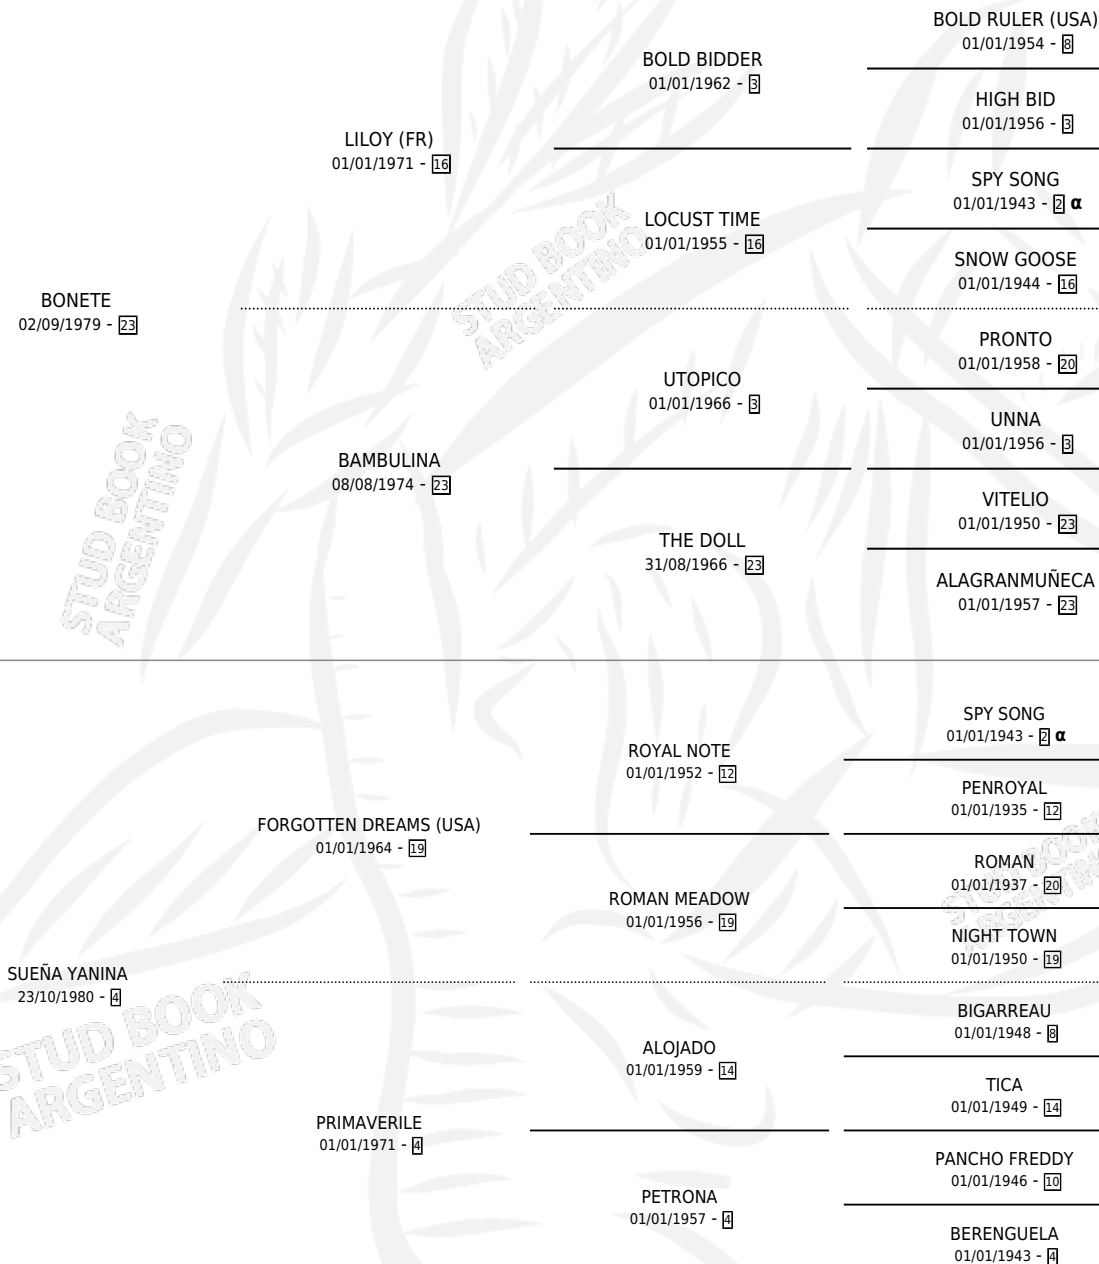

YANETTE

por **BONETE** y **SUEÑA YANINA** por **FORGOTTEN DREAMS (USA)**

Argentina · Hembra · Zaino · SP · 19/10/1987
Familia 4-b · Volumen 33

ESTADO

TIPIFICACIÓN SANGUÍNEA	✓
TIPIFICACIÓN POR ADN	X
PASAPORTE	X
IDENTIFICACIÓN POR MICROCHIP	X
REPRODUCTOR	✓

Lugar de nacimiento: Doña Teresa
Criador: Sin dato

~

HIJOS

	MACHOS	HEMBRAS
2 NACIERON	0	2
1 CORRIERON	0	1
1 GANARON	0	1
0 GANADORES CL	0 GANADORES GR	0 GANADORES G1

PEDIGREE

INBREEDING : α

CAMPAÑA

Solo carreras oficiales de Argentina