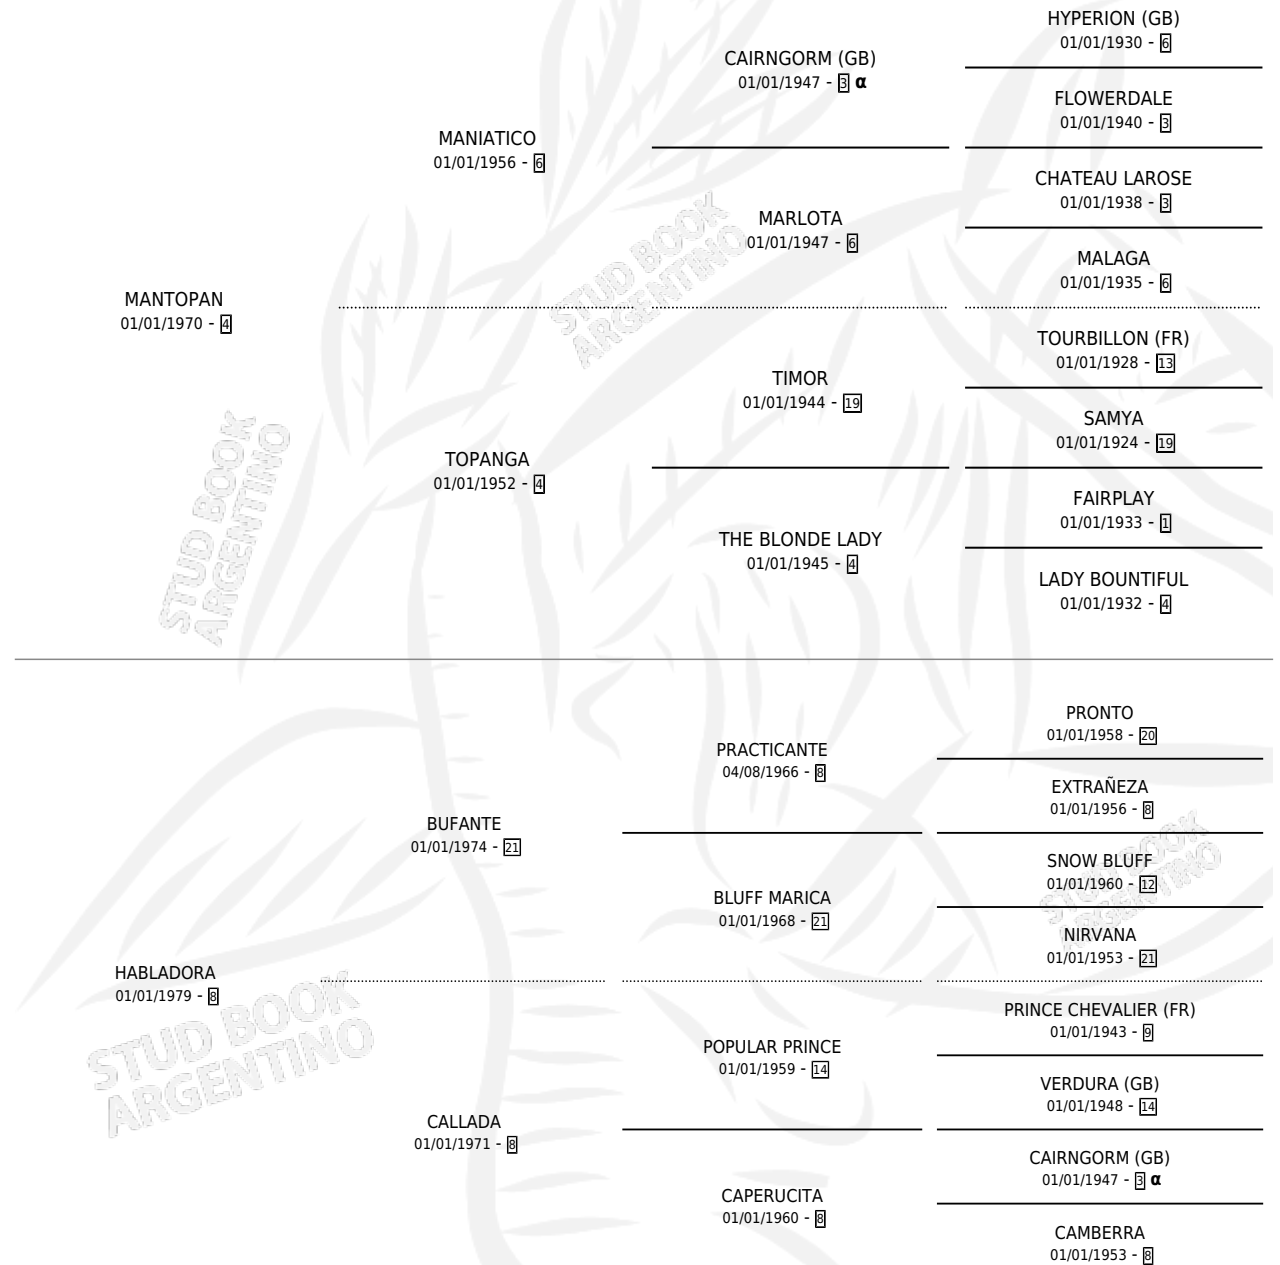

Lugar de nacimiento: Leodrea

Criador: Sin dato

~

HIJOS

	MACHOS	HEMBRAS
4 NACIERON	2	2
2 CORRIERON	1	1
1 GANARON	0	1
0 GANADORES CL	0 GANADORES GR	0 GANADORES G1

PEDIGREE

INBREEDING : α

CAMPAÑA

Solo carreras oficiales de Argentina

POR EDAD

EDAD	CC	1°	2°	3°	4°	5°	NP	CLC	CLG	CLCG1	CLGG1	IMPORTE	GANANCIA / CC
3 AÑOS	2	0	0	0	1	0	1	0	0	0	0	\$0	\$0
TOTALES	2	0	0	0	1	0	1	0	0	0	0	\$0	\$0
%		0.0%	0.0%	0.0%	50.0%	0.0%	50.0%	0.0%	0.0%	0.0%	0.0%		