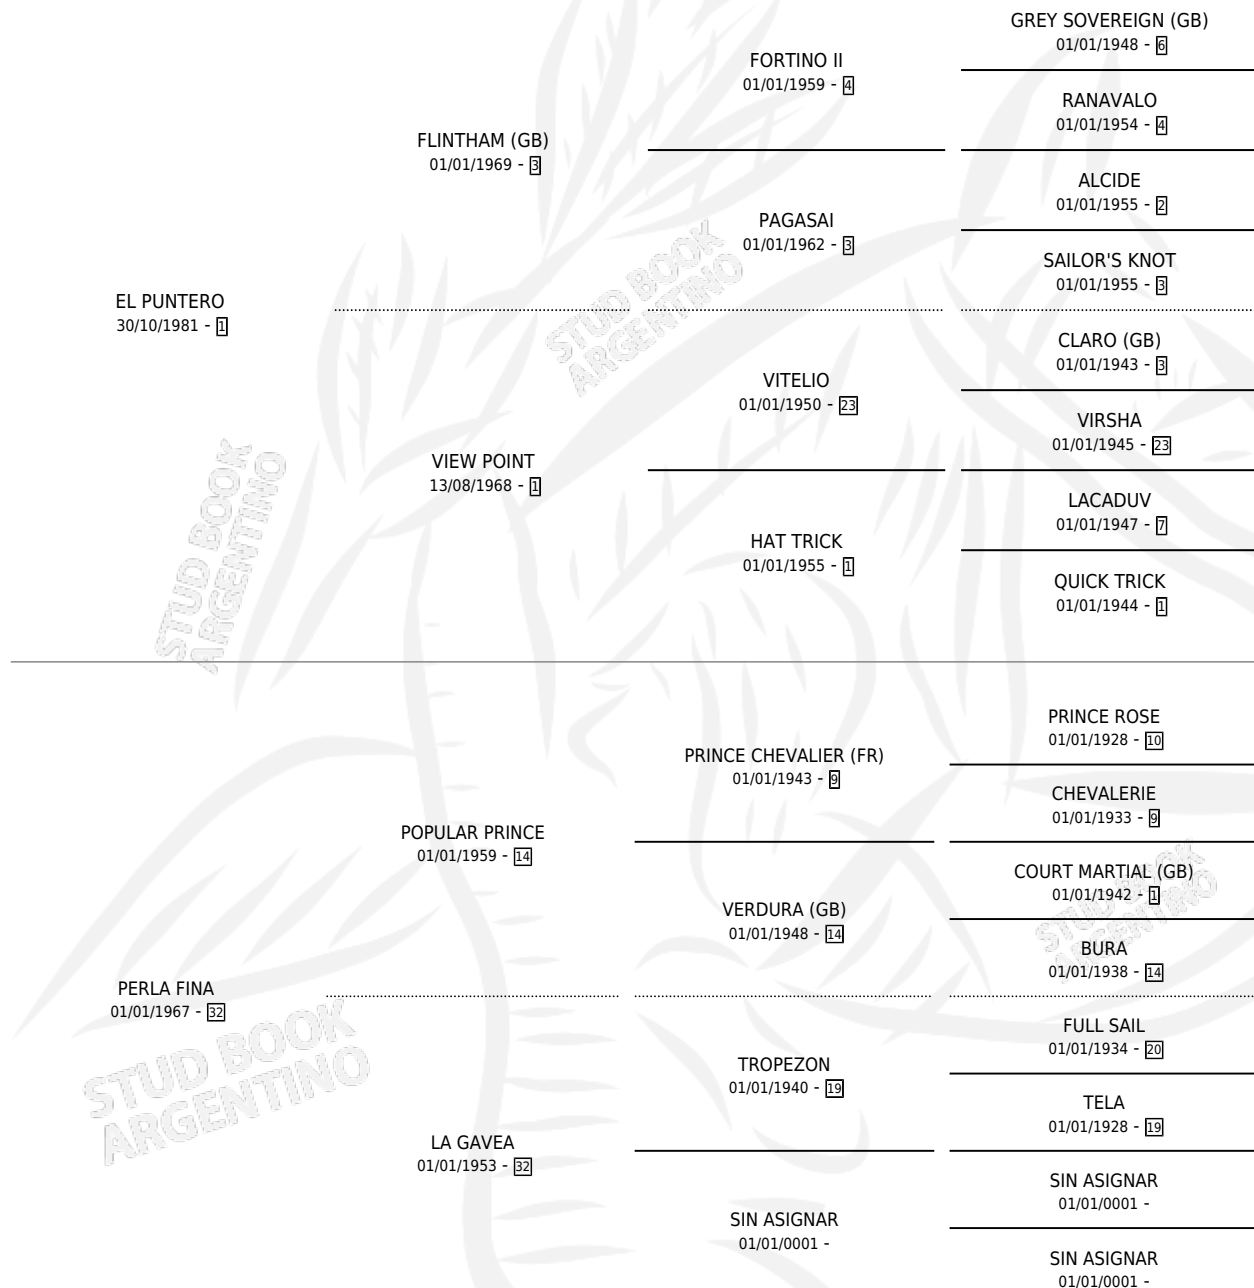

PACALA

por **EL PUNTERO** y **PERLA FINA** por **POPULAR PRINCE**

Argentina · Hembra · Zaino · SP · 29/10/1987
Familia 32 · Volumen 33

ESTADO

TIPIFICACIÓN SANGUÍNEA	✓
TIPIFICACIÓN POR ADN	X
PASAPORTE	X
IDENTIFICACIÓN POR MICROCHIP	X
REPRODUCTOR	✓

Lugar de nacimiento: La Suerte

Criador: Sin dato

~

HIJOS

	MACHOS	HEMBRAS
2 NACIERON	2	0
2 CORRIERON	2	0
1 GANARON	1	0
0 GANADORES CL	0 GANADORES GR	0 GANADORES G1

PEDIGREE

S

mientos 2 / Efectividad 50.00%