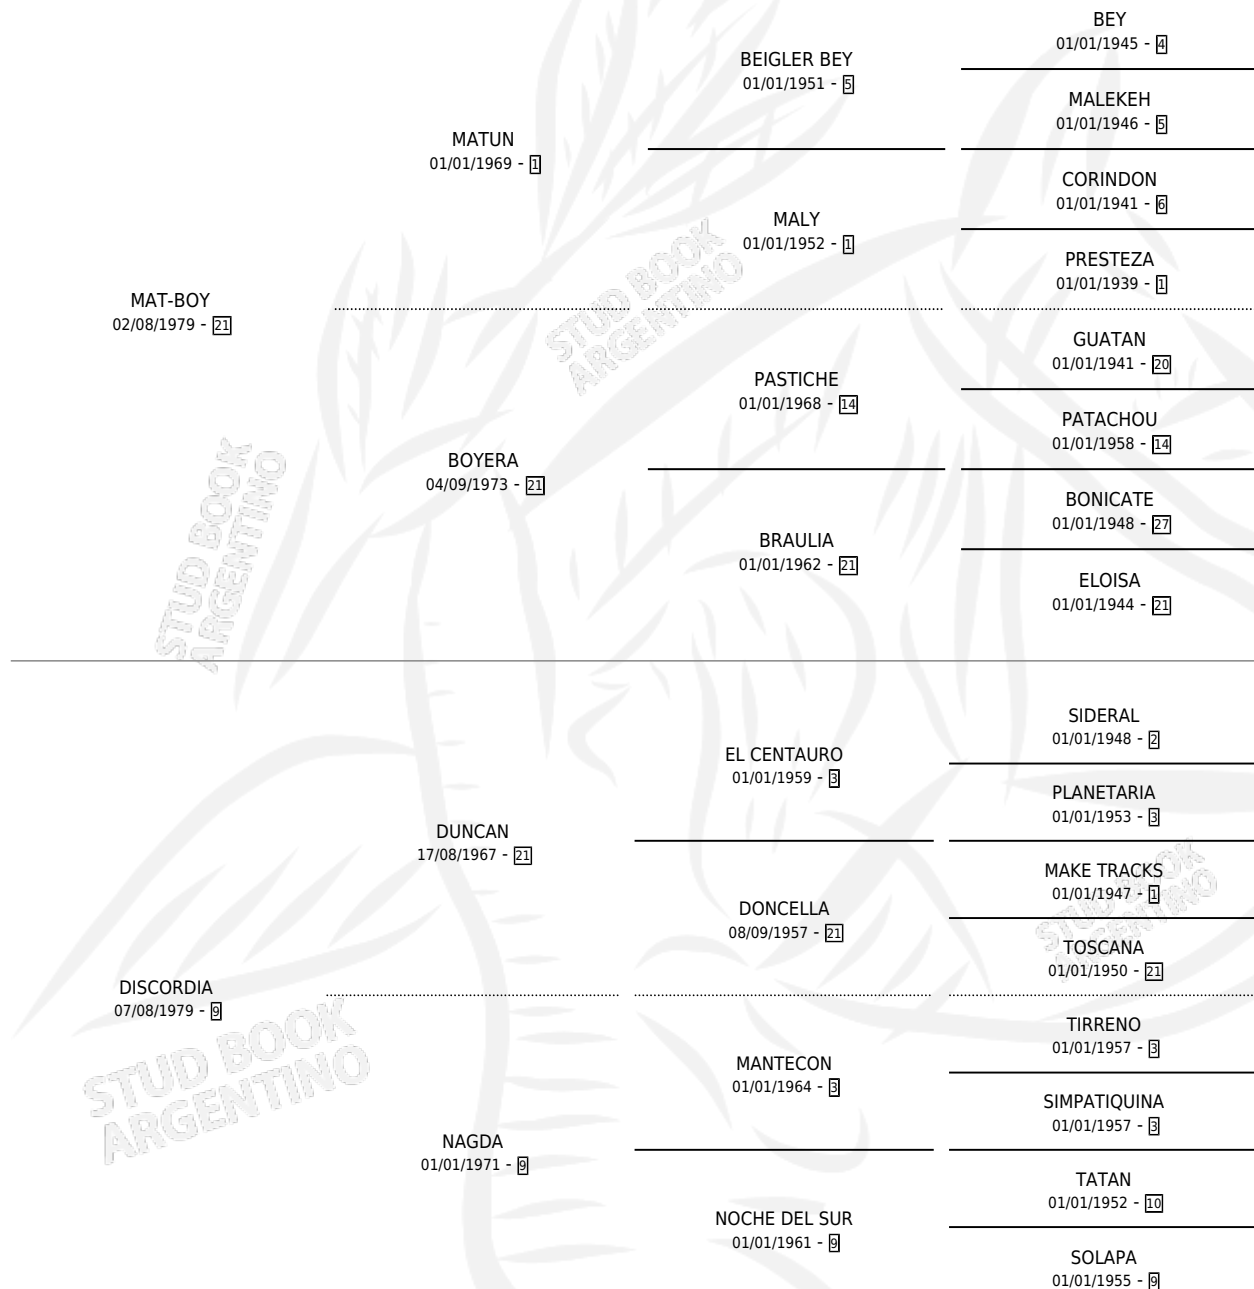

DISTRACTED BOY

por **MAT-BOY** y **DISCORDIA** por **DUNCAN**

Argentina · Macho · Alazan · SP · 01/11/1987
Familia 9-g · Volumen 33

ESTADO

TIPIFICACIÓN SANGUÍNEA	✓
TIPIFICACIÓN POR ADN	X
PASAPORTE	X
IDENTIFICACIÓN POR MICROCHIP	X
REPRODUCTOR	✓

Lugar de nacimiento: Los Ilusos

Criador: Louzao Angel Enrique y Louzao Luis Alejandro

~

HIJOS

	MACHOS	HEMBRAS
11 NACIERON	8	3
4 CORRIERON	3	1
1 GANARON	1	0
0 GANADORES CL	0 GANADORES GR	0 GANADORES G1

PEDIGREE