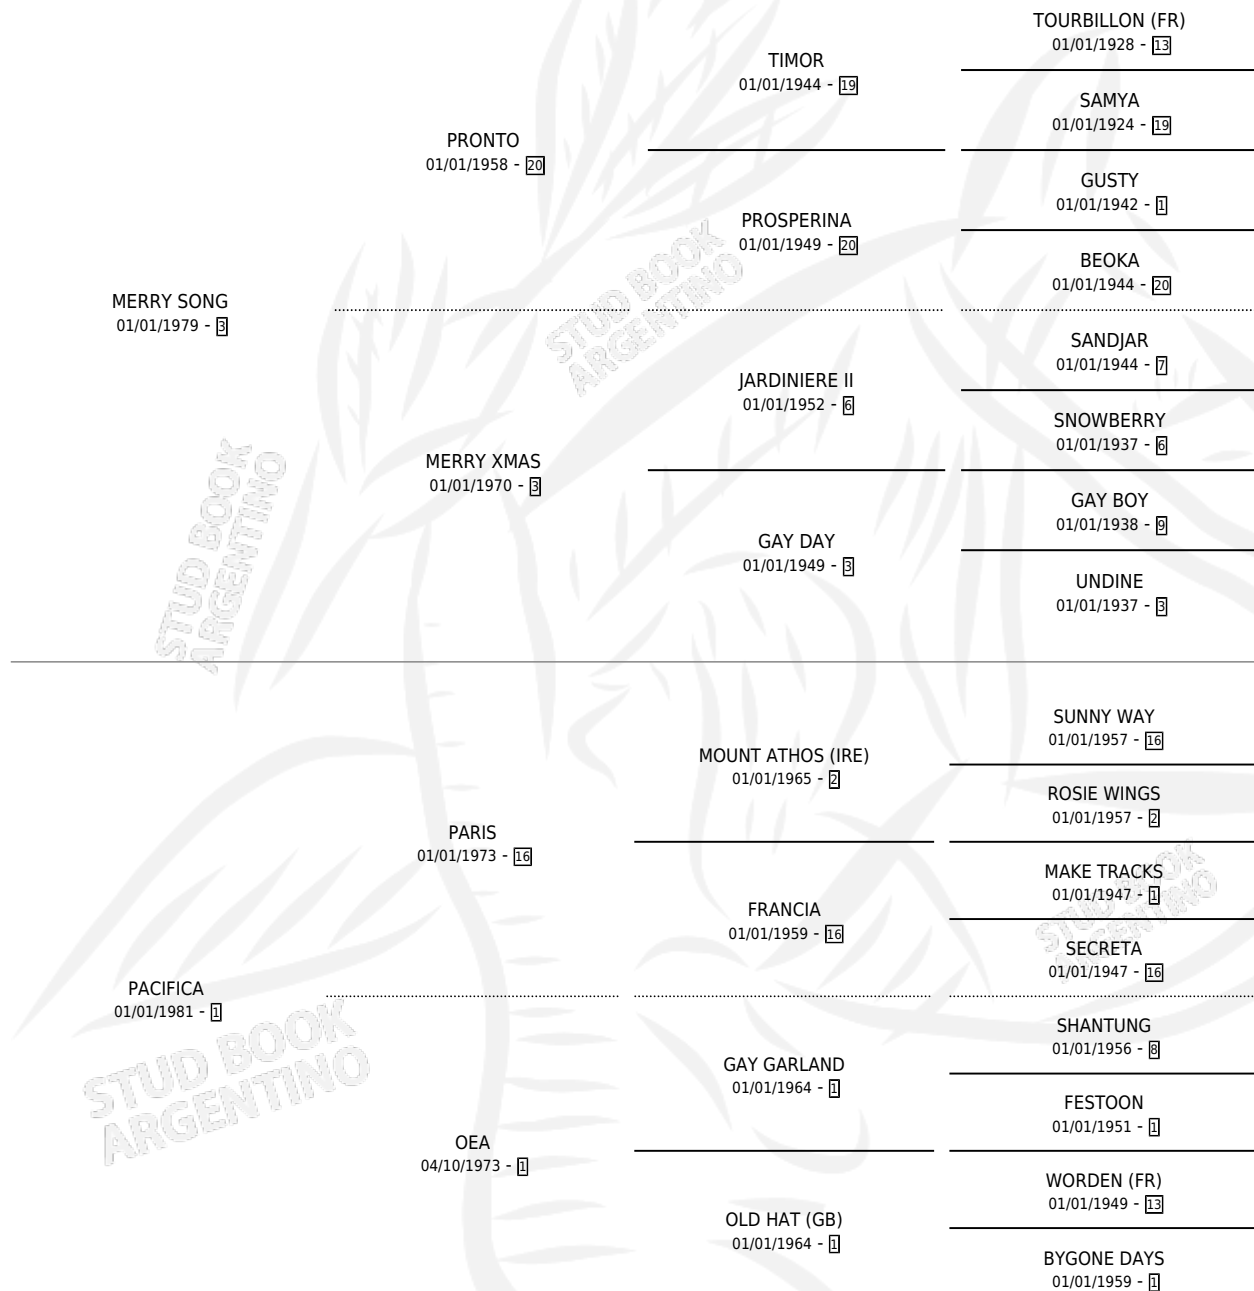

MENRY SHOW

por MERRY SONG y PACIFICA por PARIS

Argentina · Macho · Alazan · SP · 15/10/1987
Familia 1-w · Volumen 33

ESTADO

TIPIFICACIÓN SANGUÍNEA	X
TIPIFICACIÓN POR ADN	X
PASAPORTE	X
IDENTIFICACIÓN POR MICROCHIP	X
REPRODUCTOR	X

Lugar de nacimiento: Los Carditos

Criador: Sin dato

PEDIGREE

MENRY SHOW

Datos oficiales del Stud Book Argentino

Documento generado el 11/06/2026

studbook.org.ar