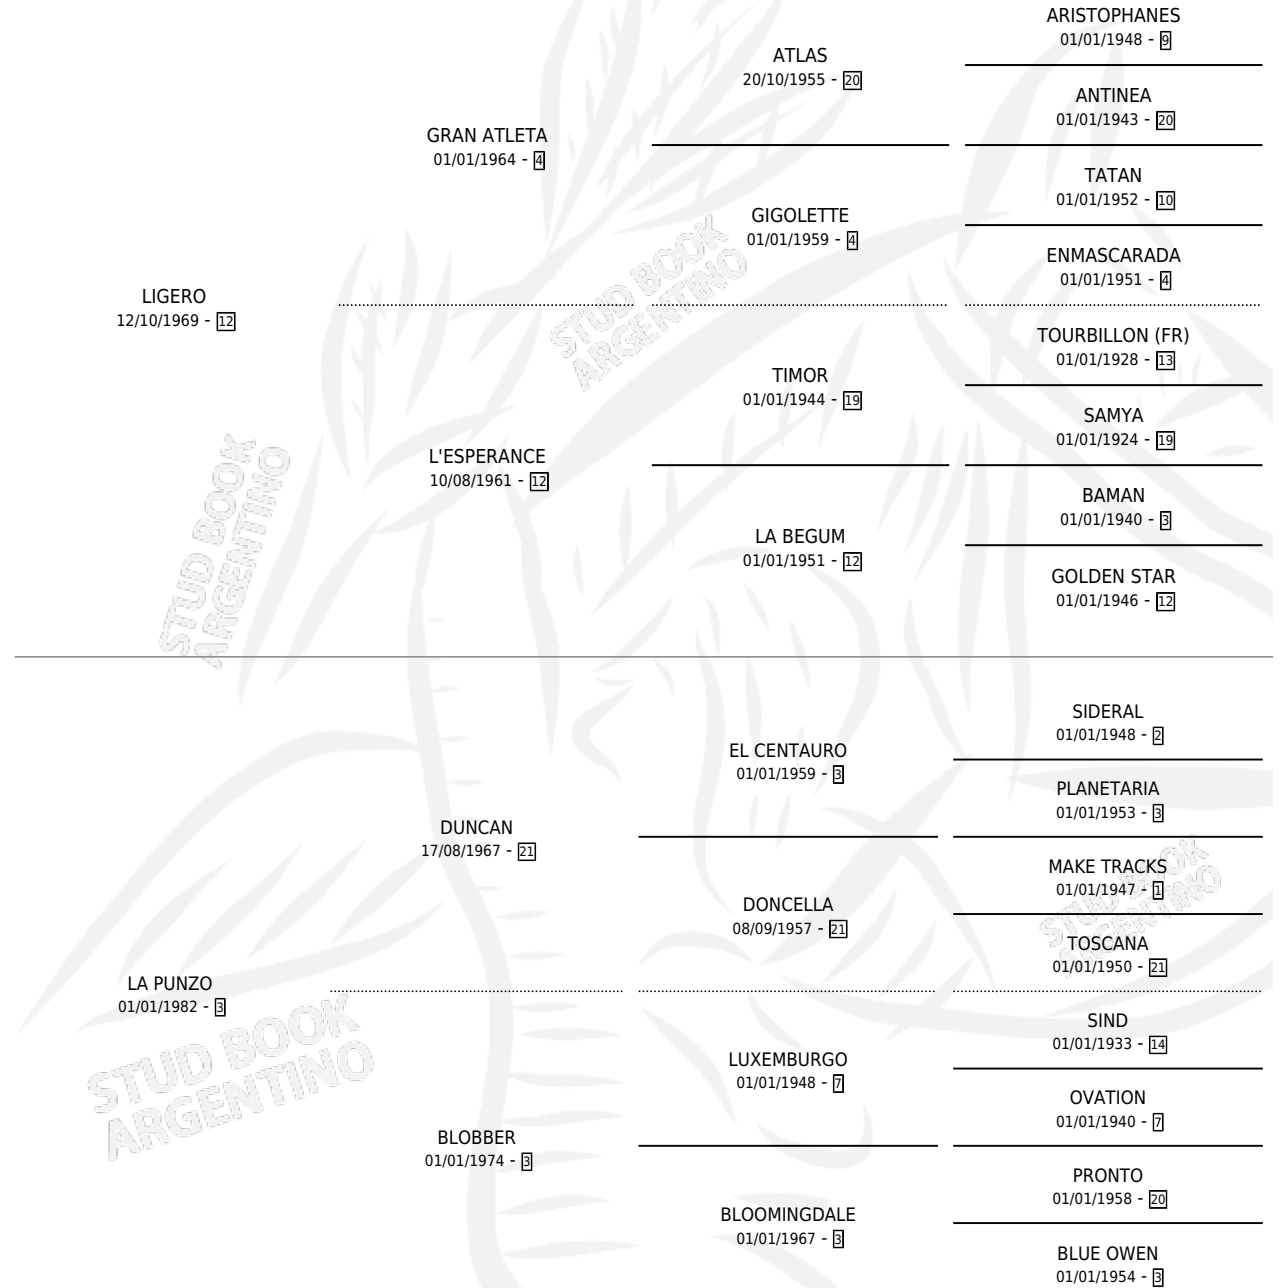

MI DIVISA

por **LIGERO** y **LA PUNZO** por **DUNCAN**

Argentina · Hembra · Zaino · SP · 08/11/1987
Familia 3-j · Volumen 33

ESTADO

TIPIFICACIÓN SANGUÍNEA	X
TIPIFICACIÓN POR ADN	X
PASAPORTE	X
IDENTIFICACIÓN POR MICROCHIP	X
REPRODUCTOR	X

Lugar de nacimiento: Las Casuarinas

Criador: Sin dato

PEDIGREE

MI DIVISA

Datos oficiales del Stud Book Argentino

Documento generado el 05/05/2026

studbook.org.ar