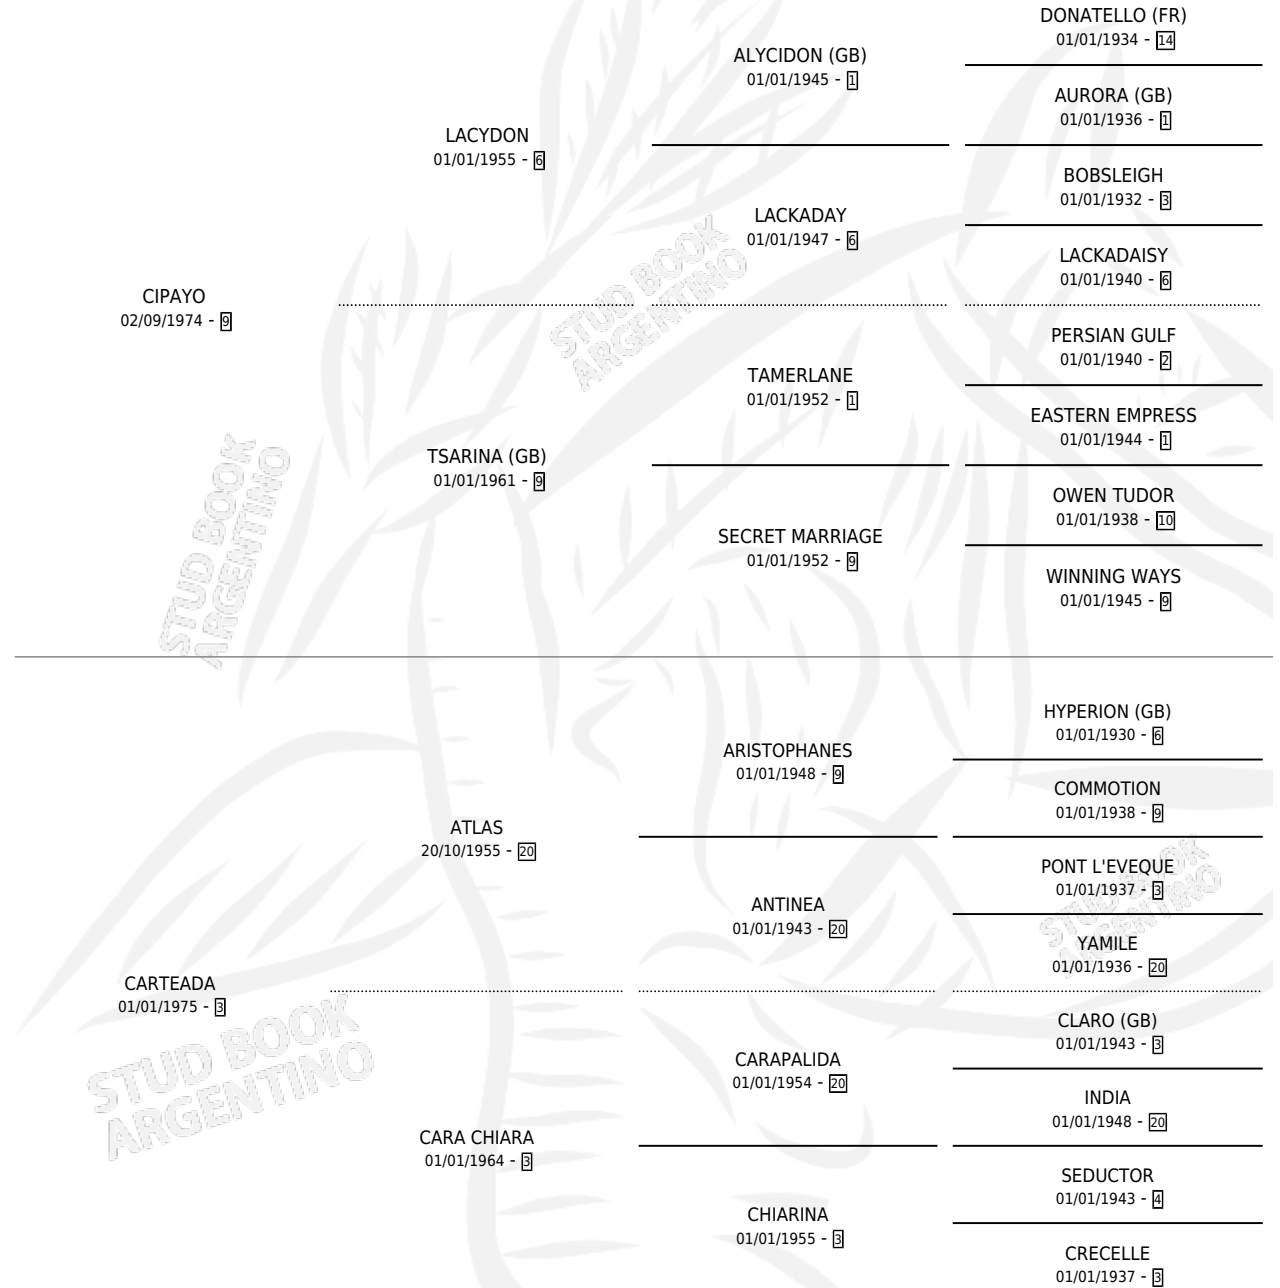

GRAN CARTEADA

por CIPAYO y CARTEADA por ATLAS

Argentina · Hembra · Alazan · SP · 23/10/1987
Familia 3-I · Volumen 33

ESTADO

TIPIFICACIÓN SANGUÍNEA	X
TIPIFICACIÓN POR ADN	X
PASAPORTE	X
IDENTIFICACIÓN POR MICROCHIP	X
REPRODUCTOR	X

Lugar de nacimiento: La Irenita

Criador: Sin dato

PEDIGREE

CAMPAÑA

Solo carreras oficiales de Argentina

POR EDAD

EDAD	CC	1°	2°	3°	4°	5°	NP	CLC	CLG	CLCG1	CLGG1	IMPORTE	GANANCIA / CC
3 AÑOS	4	1	1	0	2	0	0	0	0	0	0	\$0	\$0
4 AÑOS	2	0	1	0	0	0	1	0	0	0	0	\$0	\$0
TOTALES	6	1	2	0	2	0	1	0	0	0	0	\$0	\$0
%		16.7%	33.3%	0.0%	33.3%	0.0%	16.7%	0.0%	0.0%	0.0%	0.0%		