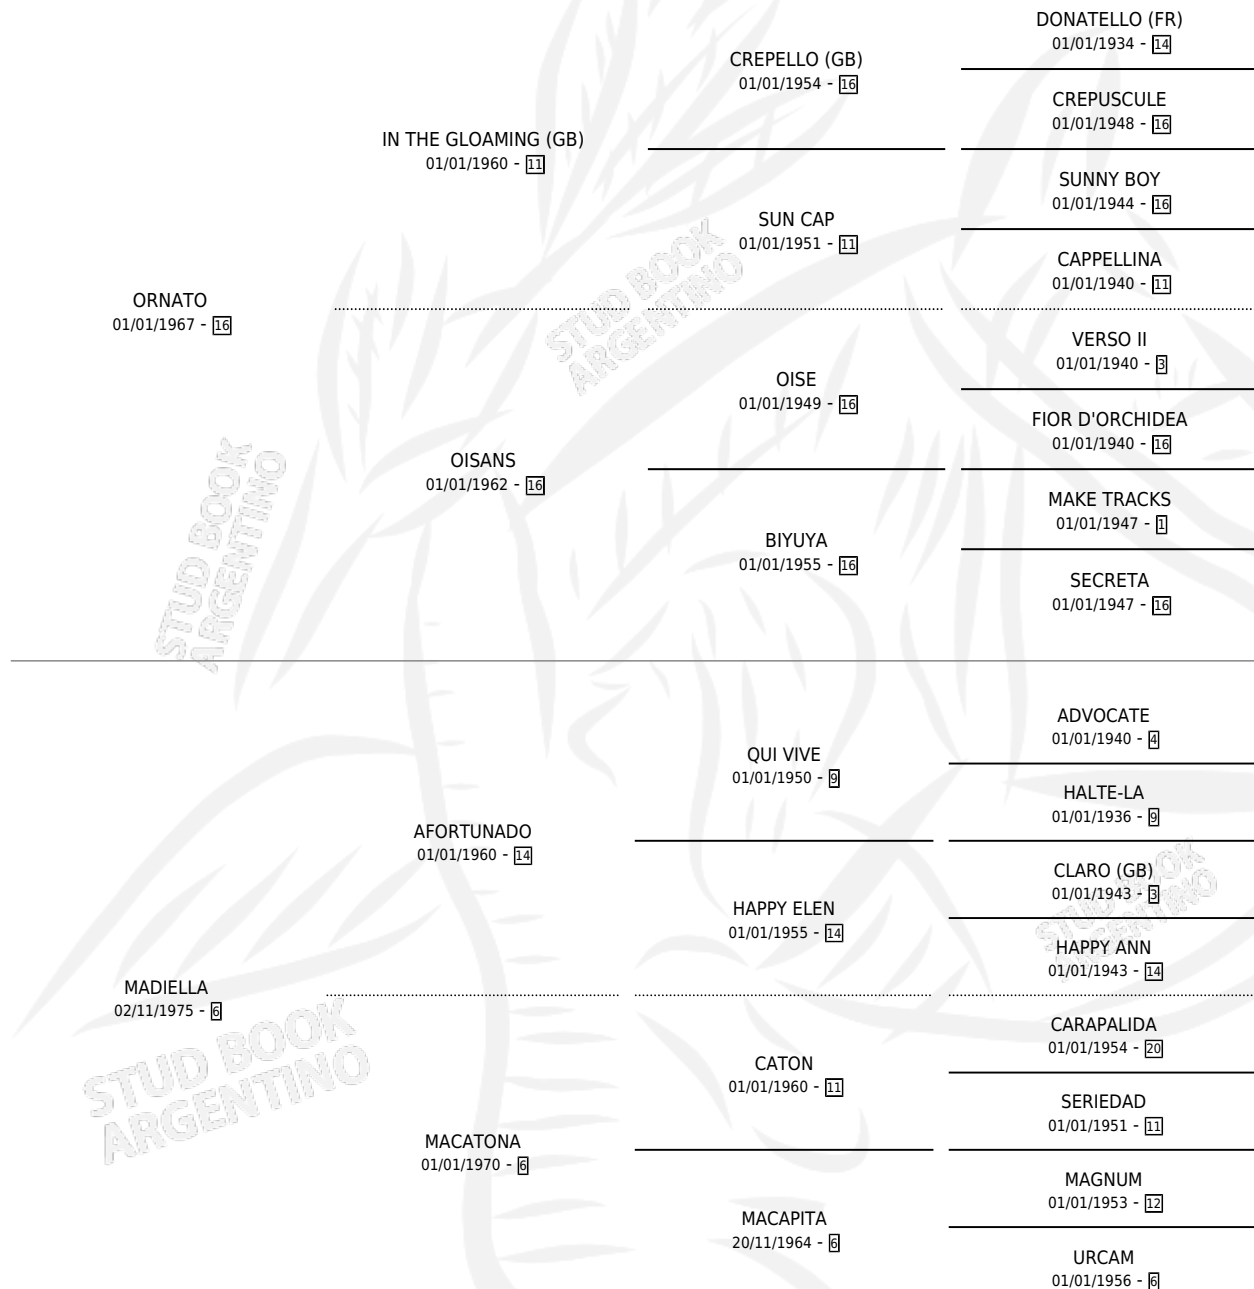

MISS LULU

por **ORNATO** y **MADIELLA** por **AFORTUNADO**

Argentina · Hembra · Zaino · SP · 27/09/1987
Familia 6-a · Volumen 33

ESTADO

TIPIFICACIÓN SANGUÍNEA	✓
TIPIFICACIÓN POR ADN	✓
PASAPORTE	X
IDENTIFICACIÓN POR MICROCHIP	X
REPRODUCTOR	✓

Lugar de nacimiento: Zoraida

Criador: Zoraida

~

HIJOS

	MACHOS	HEMBRAS
5 NACIERON	3	2
3 CORRIERON	1	2
2 GANARON	1	1
0 GANADORES CL	0 GANADORES GR	0 GANADORES G1

PEDIGREE

S

cimientos 5 / Efectividad 45.45%

PADRILLO	PRODUCTO	CRIADOR	1ER SERVICIO	ÚLTIMO SERVICIO
YES FOR SALE	∅		01/12/2010	29/12/2010
MISS LULU	INDIA LULU (H Z, 20/11/2009)	TOLEDO RODOLFO OSCAR	27/11/2008	27/11/2008
INDIO TORO	∅		26/12/2007	27/12/2007
PASTIN	∅		28/11/2006	26/12/2006
OSWALD BOB	∅		01/12/2005	03/12/2005
DISCREPAO	∅		10/11/1998	12/11/1998
DISCREPAO	YERBA BRUJA (H ZD, 02/11/1998)	TOLEDO RODOLFO OSCAR	24/11/1997	25/11/1997
MORLACO (CHI)	∅		11/11/1995	11/11/1995
TOP SECRET (URU)	ORNATO TOP (M A, 27/10/1995)	CUMENEYEN	11/11/1994	11/11/1994
TOP SECRET (URU)	SEÑOR SECRETO (M ZD, 01/11/1994) •MURIÓ EL 28/03/1999•	CUMENEYEN	07/11/1993	10/11/1993
NIQUEL	NIQUELADOR (M A, 31/10/1993)	CUMENEYEN	03/11/1992	05/11/1992