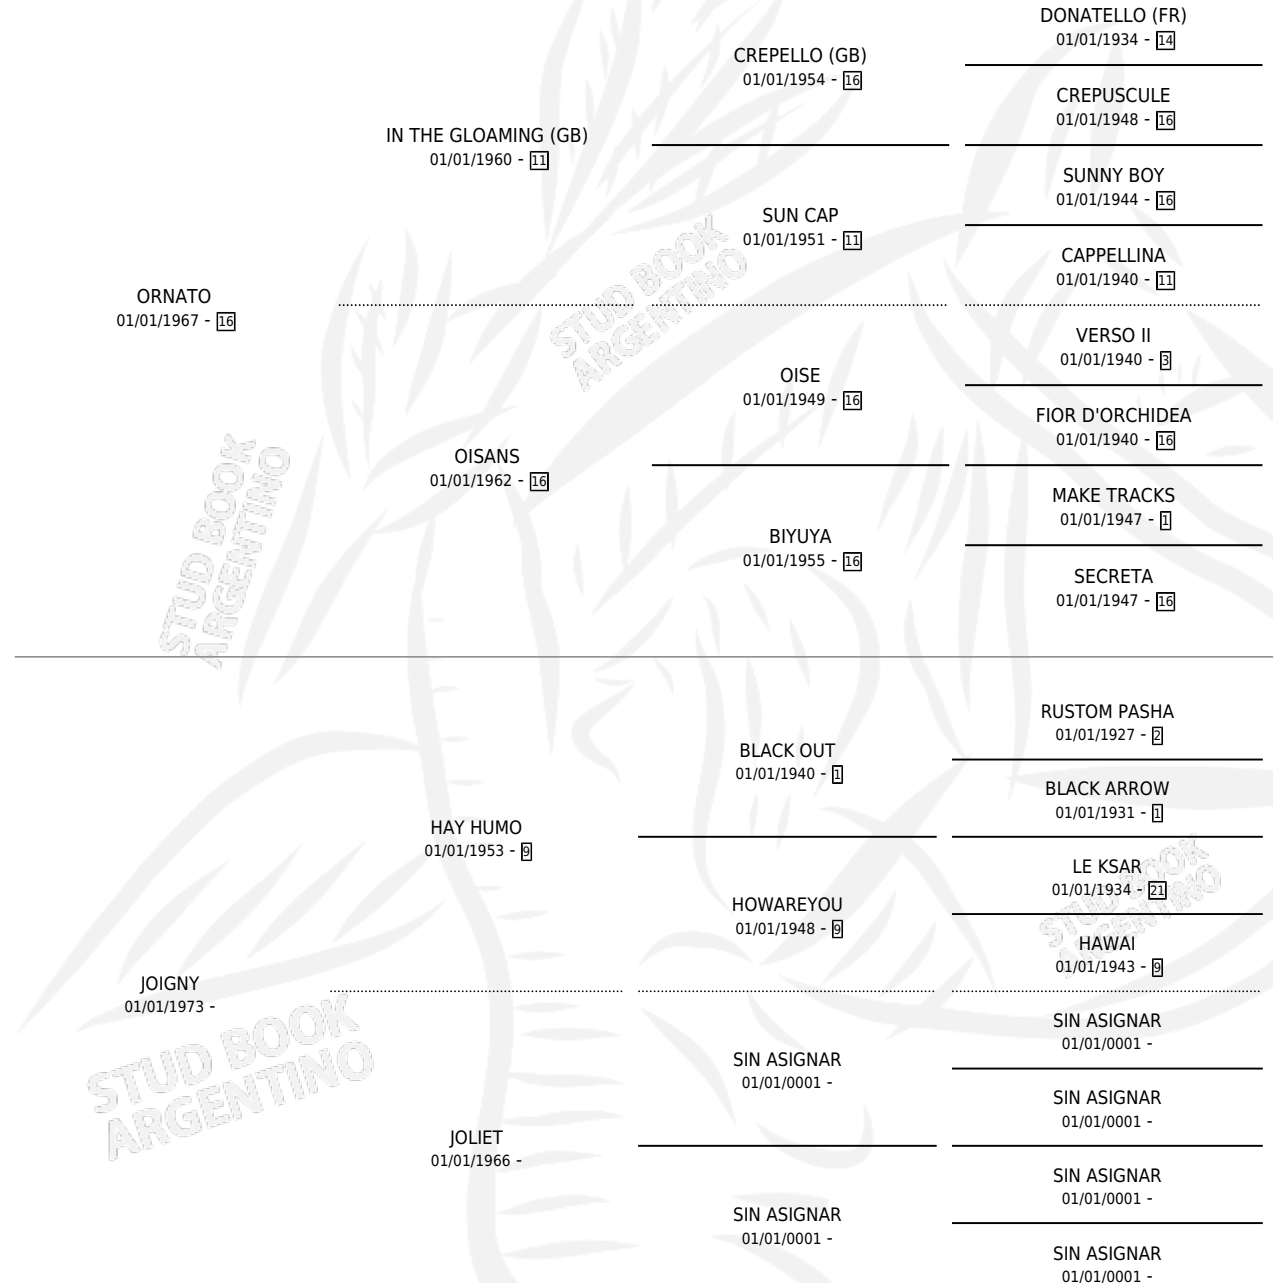

LA TONDINA

por ORNATO y JOIGNY por HAY HUMO

Argentina · Hembra · Alazan · SP · 22/09/1987
Familia · Volumen 33

ESTADO

TIPIFICACIÓN SANGUÍNEA	X
TIPIFICACIÓN POR ADN	X
PASAPORTE	X
IDENTIFICACIÓN POR MICROCHIP	X
REPRODUCTOR	✓

Lugar de nacimiento: Zoraida

Criador: Zoraida

PEDIGREE

CAMPAÑA

Solo carreras oficiales de Argentina

POR EDAD

EDAD	CC	1°	2°	3°	4°	5°	NP	CLC	CLG	CLCG1	CLGG1	IMPORTE	GANANCIA / CC
4 AÑOS	4	0	0	1	0	2	1	0	0	0	0	\$248	\$62
5 AÑOS	2	0	0	0	1	0	1	0	0	0	0	\$0	\$0
TOTALES	6	0	0	1	1	2	2	0	0	0	0	\$248	\$41
%		0.0%	0.0%	16.7%	16.7%	33.3%	33.3%	0.0%	0.0%	0.0%	0.0%		