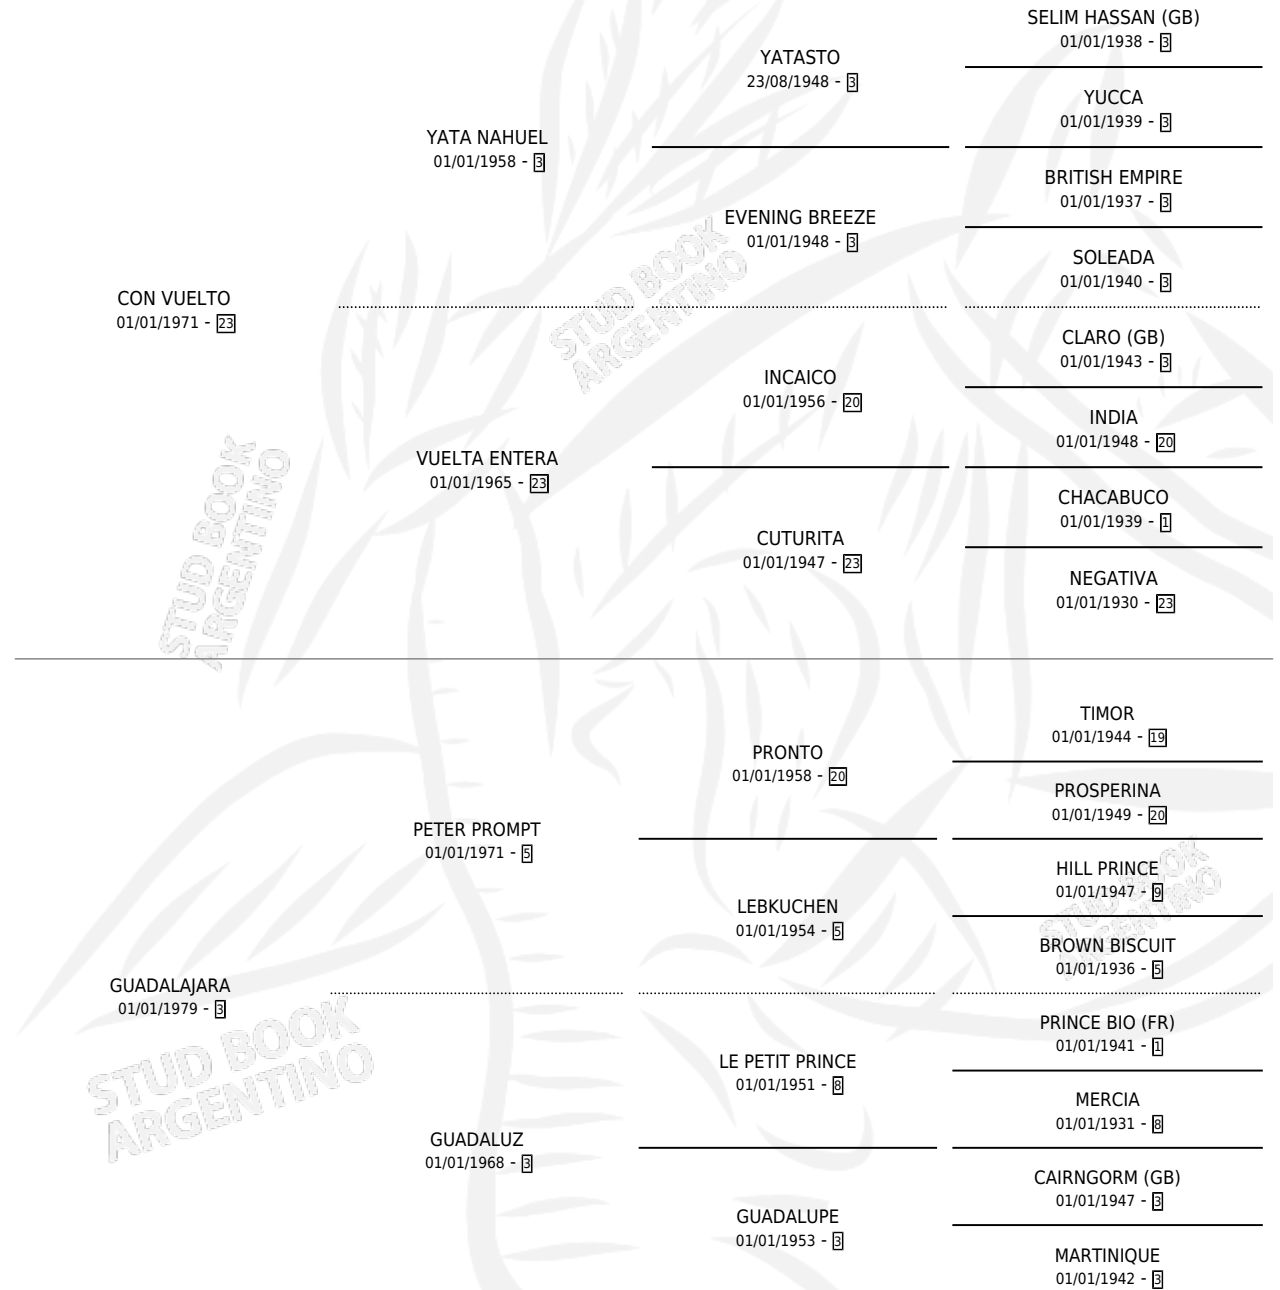

GUASA

por CON VUELTO y GUADALAJARA por PETER PROMPT

Argentina · Hembra · Zaino · SP · 20/10/1987
Familia 3-d · Volumen 33

ESTADO

TIPIFICACIÓN SANGUÍNEA	X
TIPIFICACIÓN POR ADN	X
PASAPORTE	X
IDENTIFICACIÓN POR MICROCHIP	X
REPRODUCTOR	X

Lugar de nacimiento: Santa Teresa

Criador: Sin dato

PEDIGREE

GUASA

Datos oficiales del Stud Book Argentino

Documento generado el 05/05/2026

studbook.org.ar