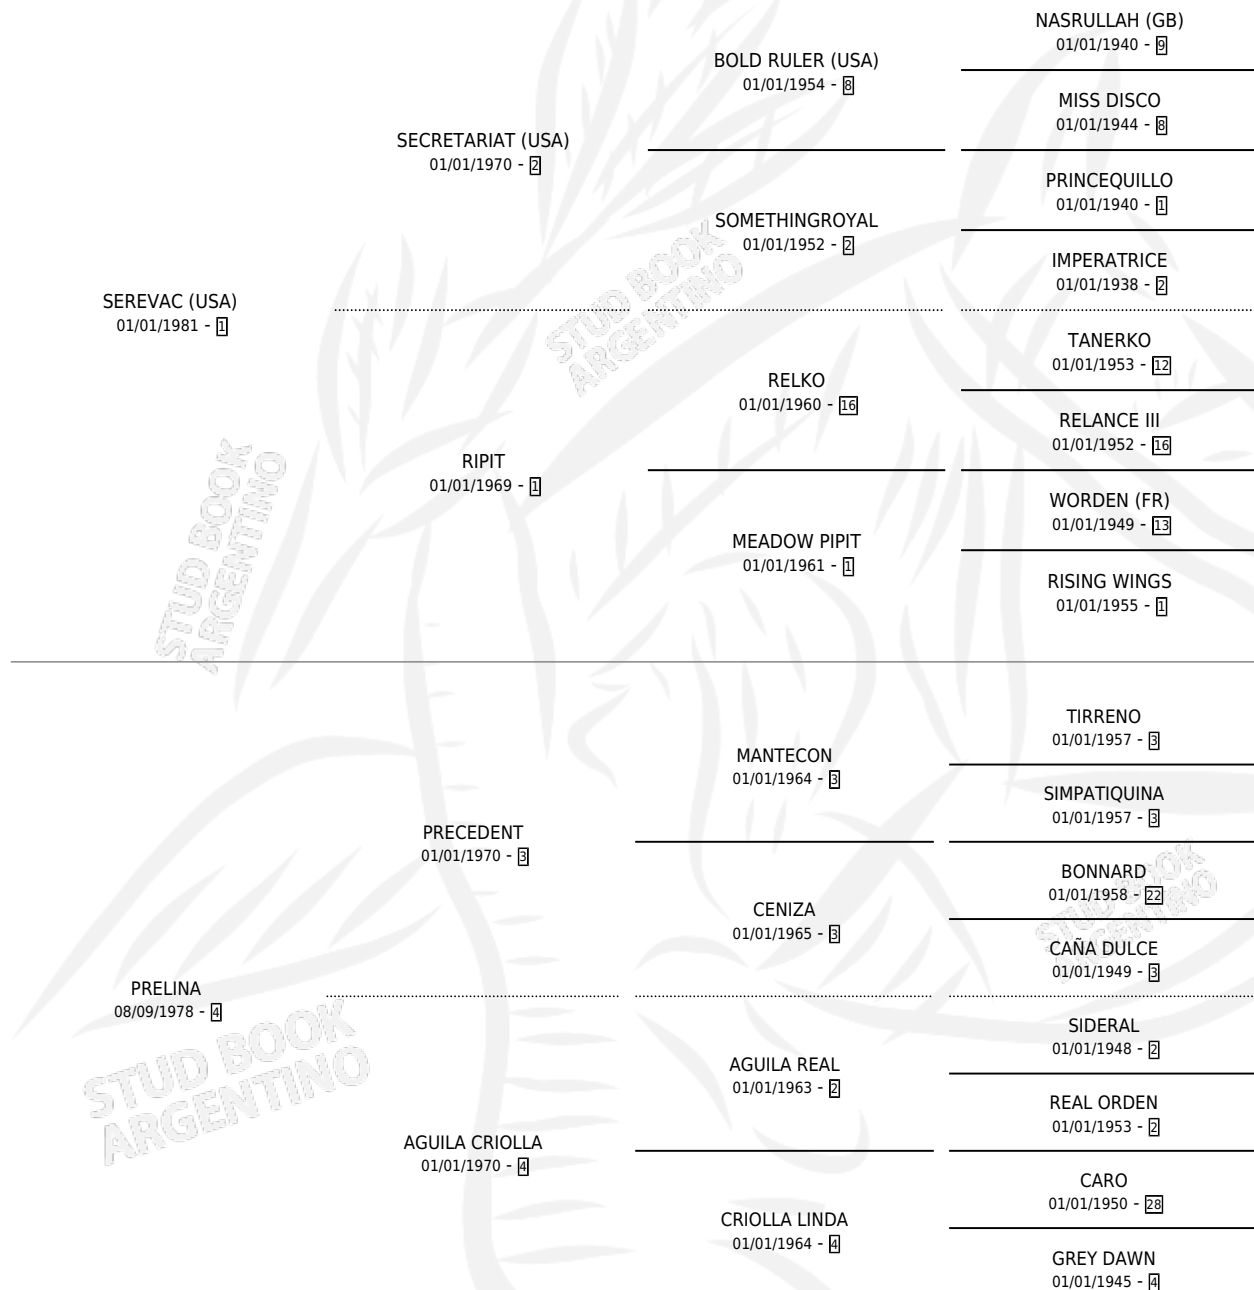

SEREVINA

por **SEREVAC (USA)** y **PRELINA** por **PRECEDENT**

Argentina · Hembra · Zaino · SP · 31/10/1987
Familia 4-k · Volumen 33

ESTADO

TIPIFICACIÓN SANGUÍNEA	✓
TIPIFICACIÓN POR ADN	X
PASAPORTE	X
IDENTIFICACIÓN POR MICROCHIP	X
REPRODUCTOR	✓

Lugar de nacimiento: Loma Chica

Criador: Sin dato

~

HIJOS

	MACHOS	HEMBRAS
2 NACIERON	1	1

SIN ACTUACIONES

PEDIGREE