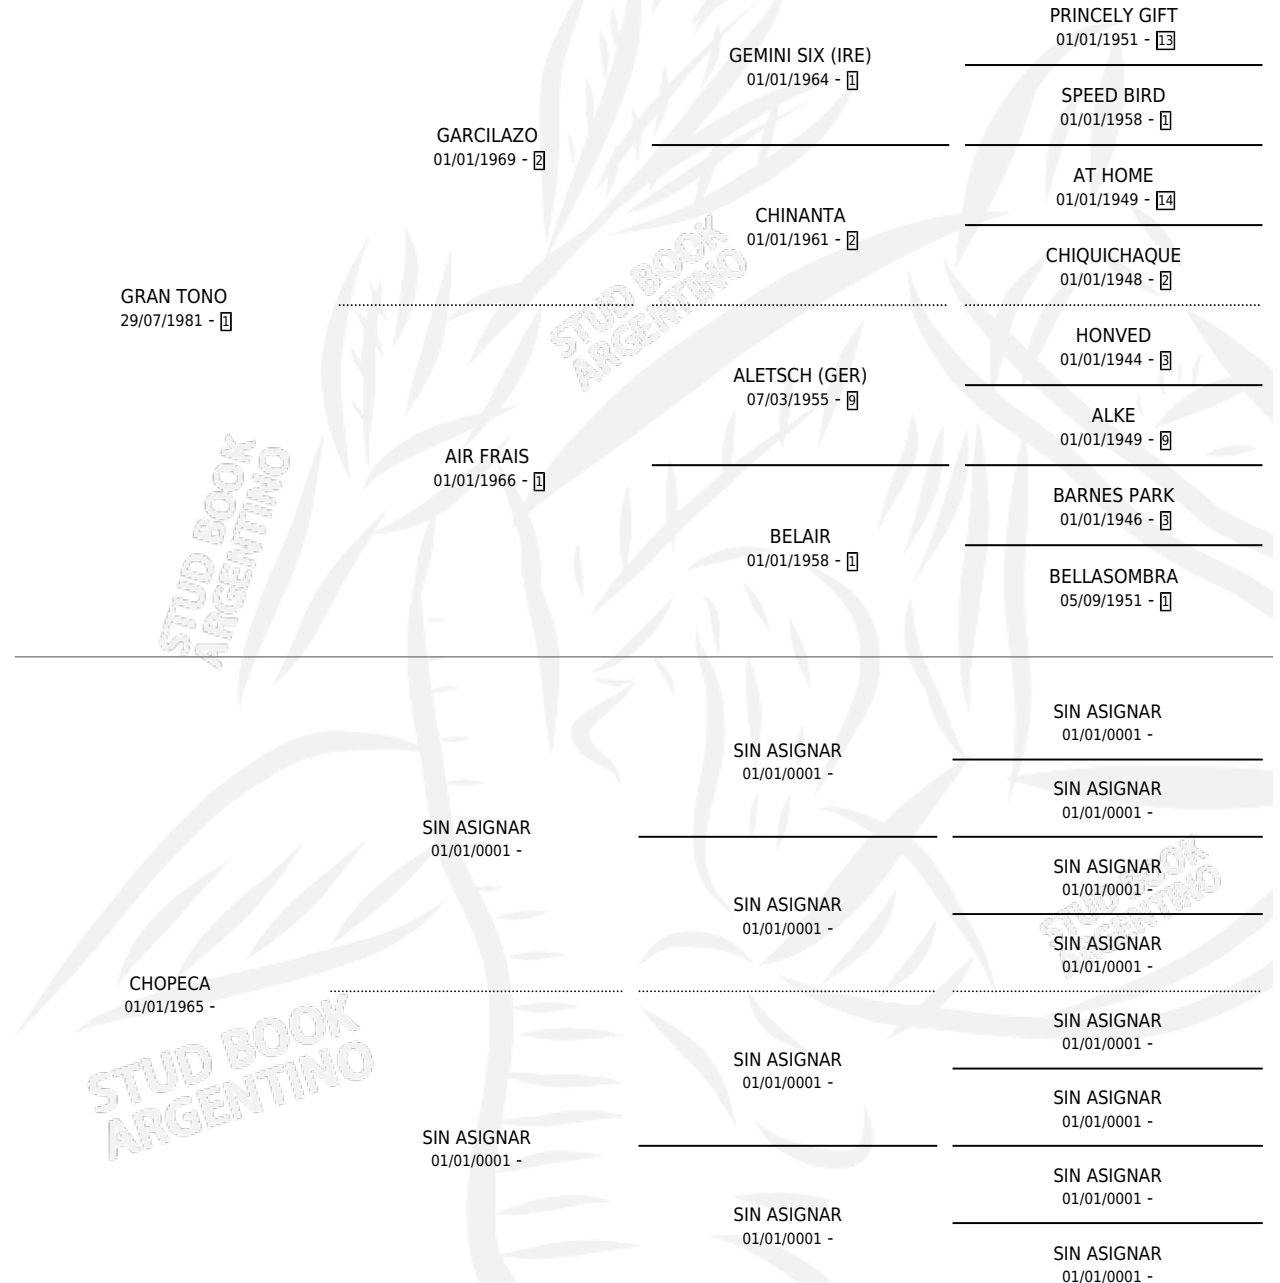

GRAN OFERTA

por GRAN TONO y CHOPECA por SIN ASIGNAR

Argentina · Hembra · Alazan · SP · 20/10/1987
Familia · Volumen 33

ESTADO

TIPIFICACIÓN SANGUÍNEA	X
TIPIFICACIÓN POR ADN	X
PASAPORTE	X
IDENTIFICACIÓN POR MICROCHIP	X
REPRODUCTOR	X

Lugar de nacimiento: El Arbol

Criador: Sin dato

PEDIGREE

GRAN OFERTA

Datos oficiales del Stud Book Argentino

Documento generado el 10/05/2026

studbook.org.ar