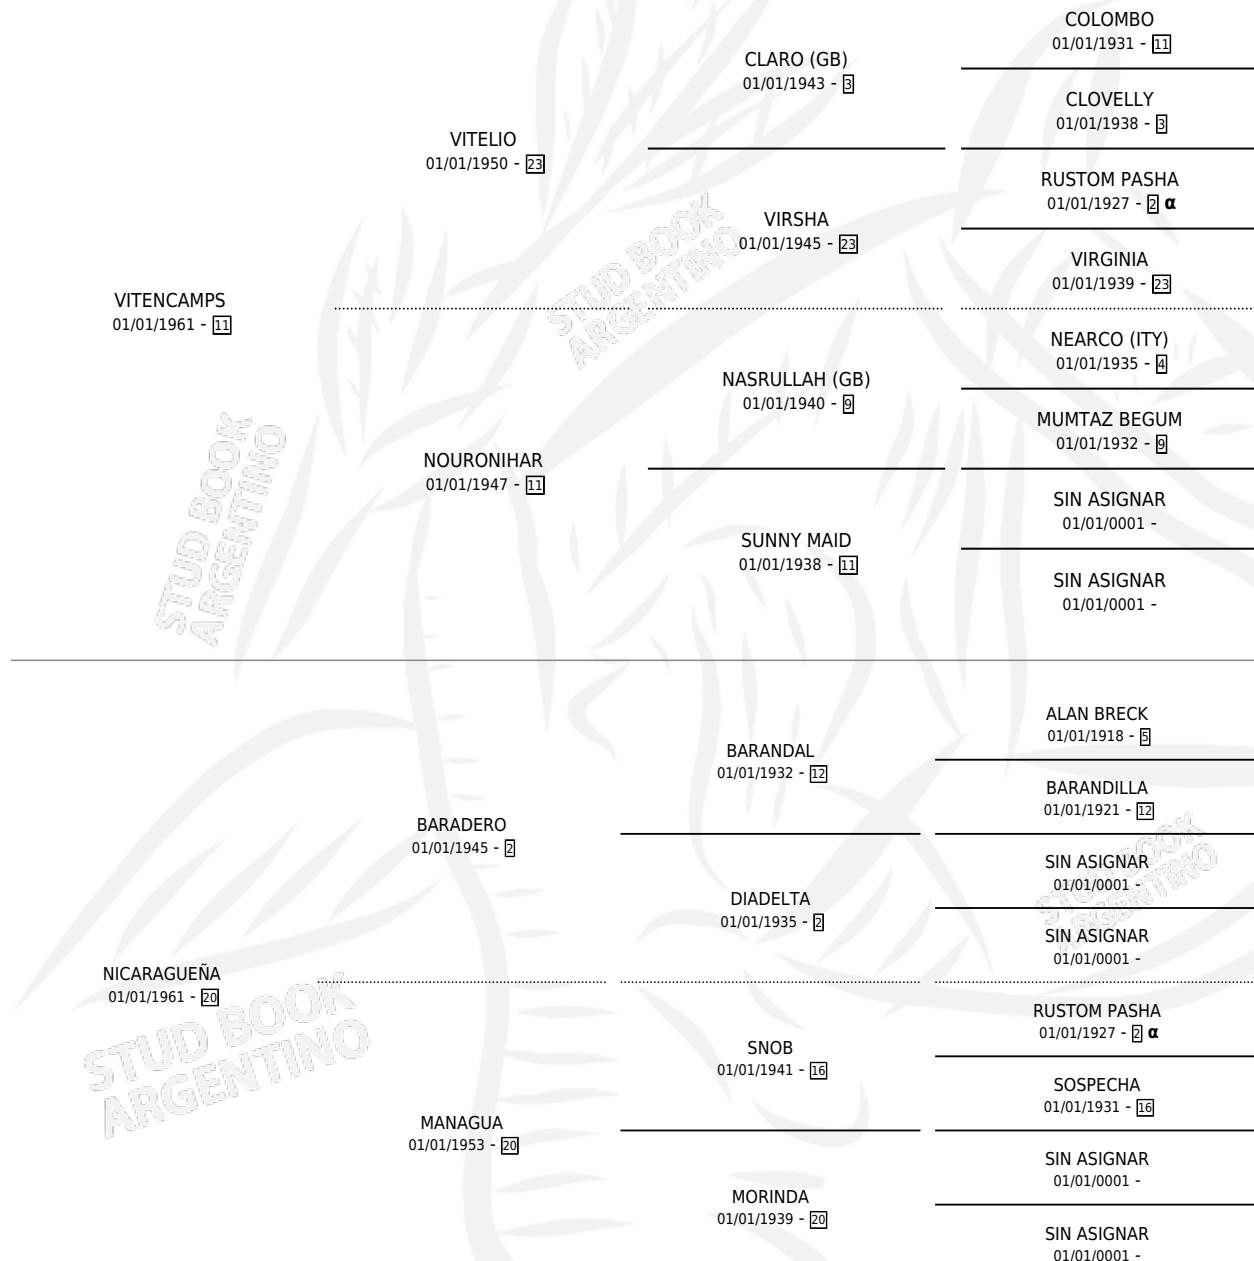

THIN BARBARA

por VITENCAMPS y NICARAGUEÑA por BARADERO

PEDIGREE

Argentina · Hembra · Zaino · SP · 01/01/1969
Familia 20 · Volumen 27

ESTADO

TIPIFICACIÓN SANGUÍNEA	X
TIPIFICACIÓN POR ADN	X
PASAPORTE	X
IDENTIFICACIÓN POR MICROCHIP	X
REPRODUCTOR	✓

Lugar de nacimiento: Campo particular

Criador: Sin dato

~

HIJOS

	MACHOS	HEMBRAS
6 NACIERON	3	3
3 CORRIERON	2	1
3 GANARON	2	1
0 GANADORES CL	0 GANADORES GR	0 GANADORES G1

INBREEDING : α

S

mientos 2 / Efectividad 40.00%

PADRILLO	PRODUCTO	CRIADOR	1ER SERVICIO	ÚLTIMO SERVICIO
SPANISH DANCER	Ø		06/11/1987	30/11/1987
THIN BARBARA	Ø		19/08/1986	23/08/1986
Datos oficiales del Stud Book Argentino	Ø		30/10/1985	04/11/1985
Documento generado el 02/05/2026				
DISTEL	BUENAZO DIS (M ZN, 18/09/1984)	SIN DATO		
studbook.org.ar				
DISTEL	TAMARISCO DIS (M Z, 09/09/1985)	ASOCIACION COOPERATIVA DE CRIADORES DE CABALLOS DE CARRERA		