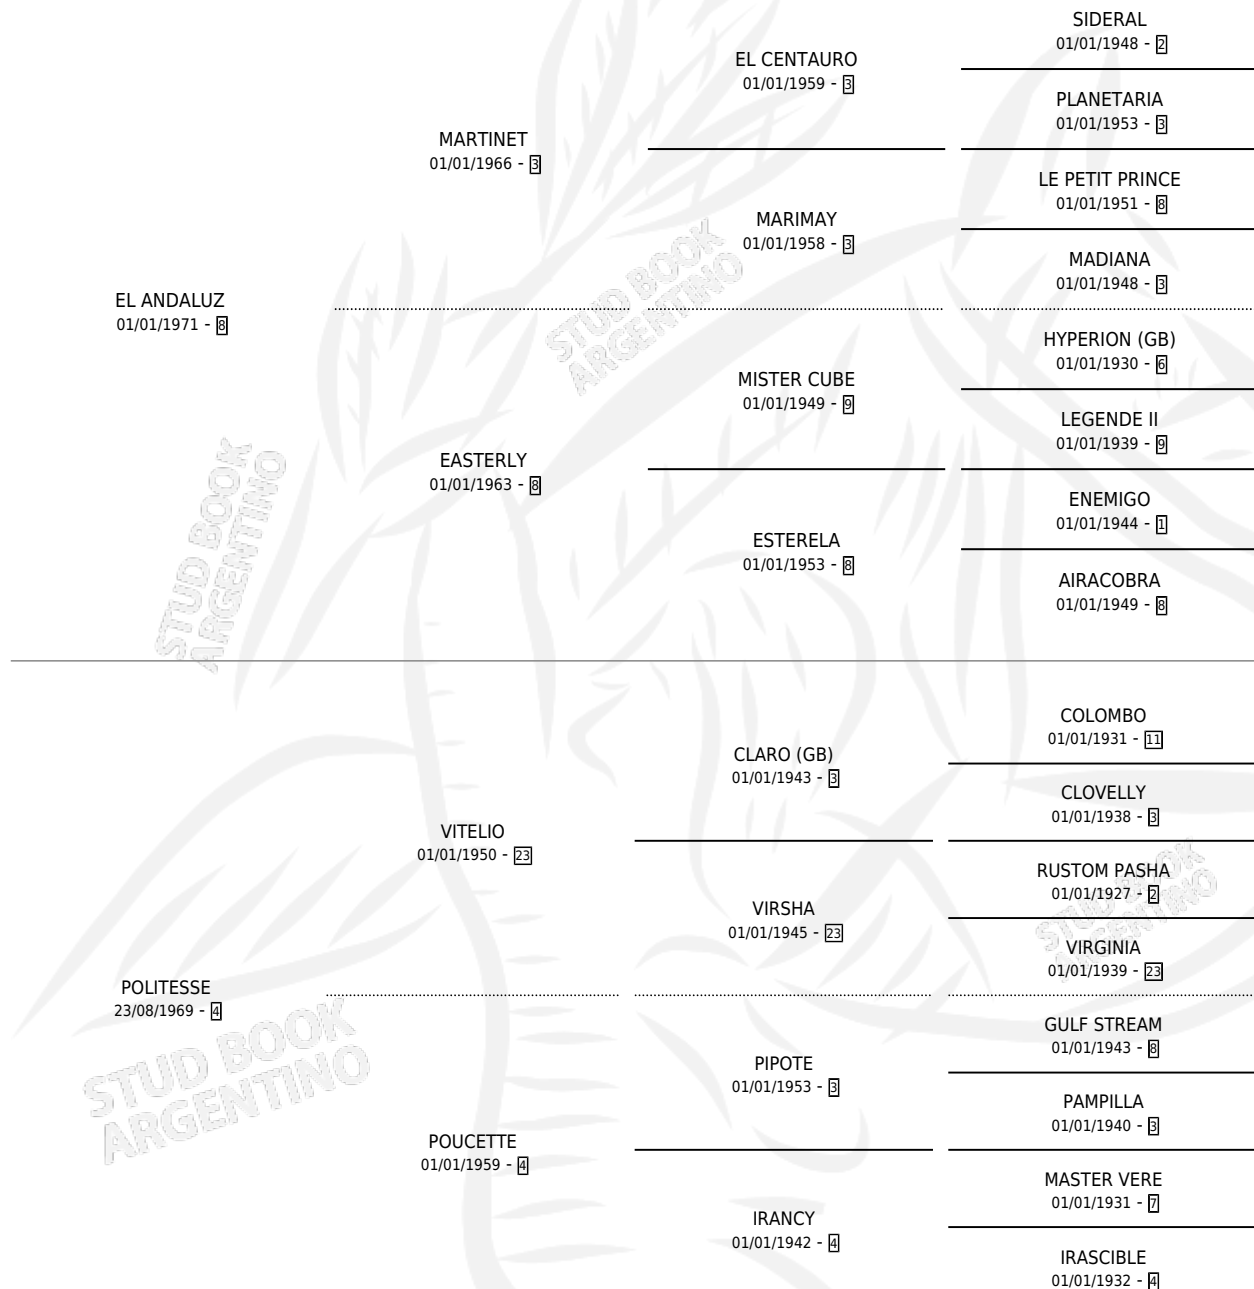

PREMINENZA

por **EL ANDALUZ** y **POLITESSE** por **VITELIO**

Argentina · Hembra · Tordillo · SP · 15/10/1987
Familia 4-b · Volumen 33

ESTADO

TIPIFICACIÓN SANGUÍNEA	✓
TIPIFICACIÓN POR ADN	X
PASAPORTE	X
IDENTIFICACIÓN POR MICROCHIP	X
REPRODUCTOR	✓

Lugar de nacimiento: Las Ortigas

Criador: Sin dato

~

HIJOS

	MACHOS	HEMBRAS
6 NACIERON	3	3
2 CORRIERON	0	2

SIN ACTUACIONES

PEDIGREE

CAMPAÑA

Solo carreras oficiales de Argentina

POR EDAD

EDAD	CC	1°	2°	3°	4°	5°	NP	CLC	CLG	CLCG1	CLGG1	IMPORTE	GANANCIA / CC
4 AÑOS	5	0	0	0	0	0	5	0	0	0	0	\$0	\$0
5 AÑOS	2	0	0	0	0	0	2	0	0	0	0	\$0	\$0
TOTALES	7	0	0	0	0	0	7	0	0	0	0	\$0	\$0
%		0.0%	0.0%	0.0%	0.0%	0.0%	100%	0.0%	0.0%	0.0%	0.0%		