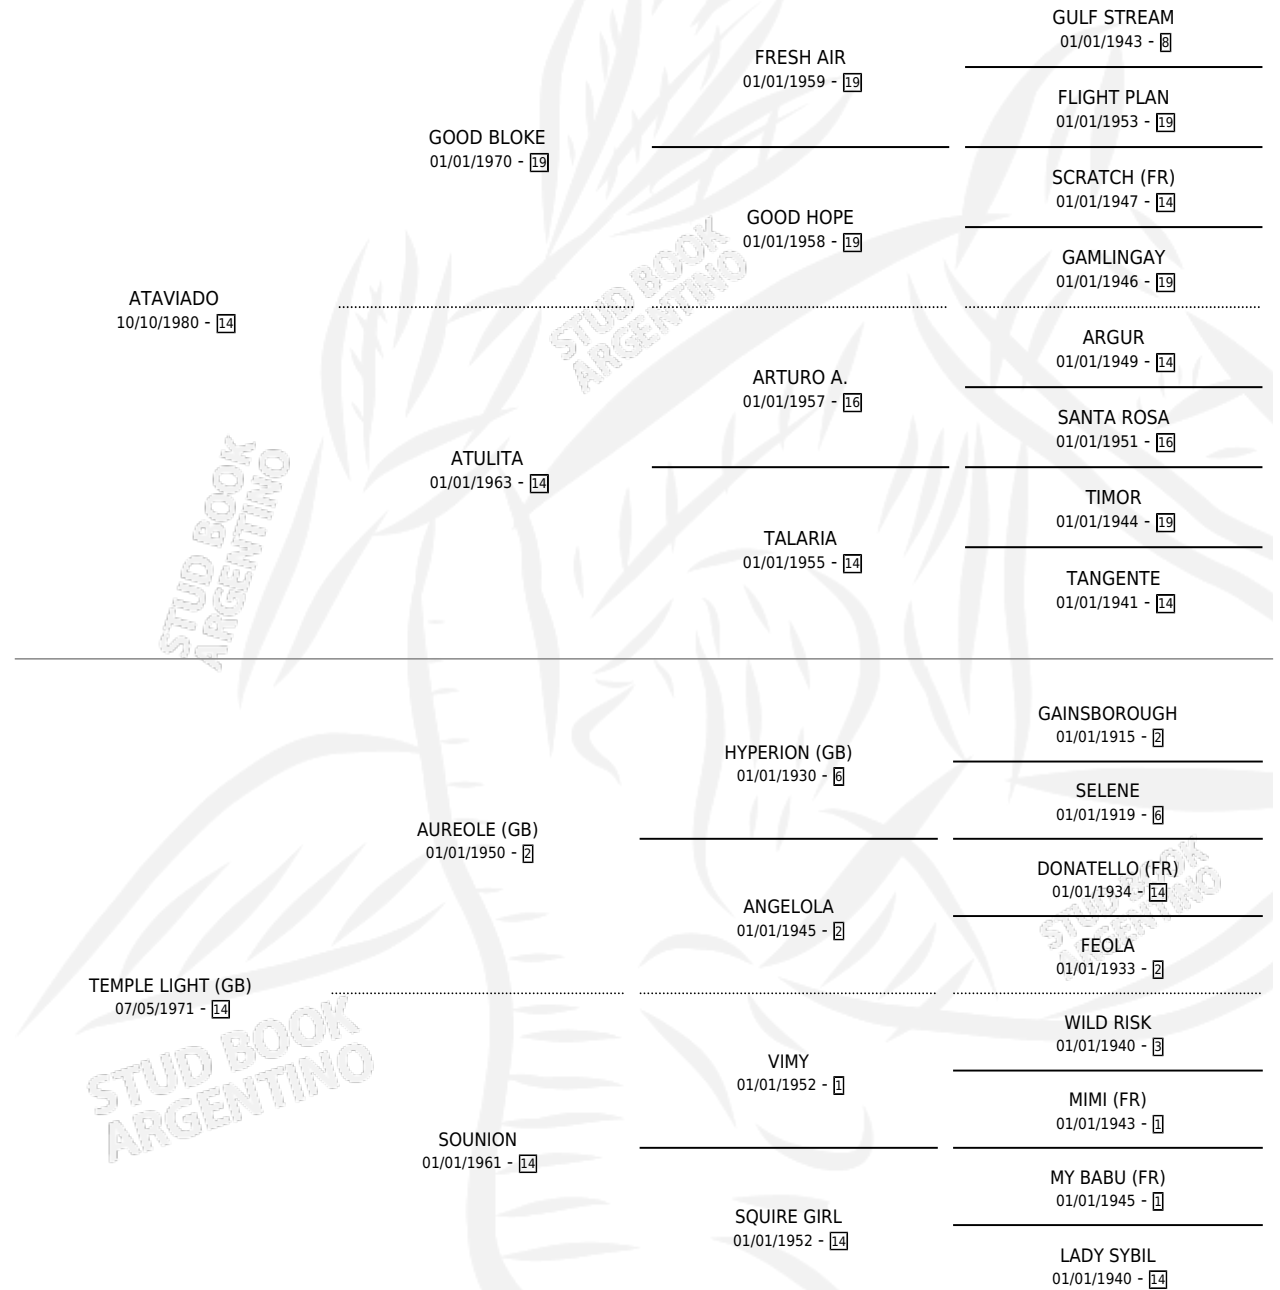

SACRE

por **ATAVIADO** y **TEMPLE LIGHT (GB)** por **AUREOLE (GB)**

Argentina · Macho · Alazan o Tordillo · SP · 15/10/1987
Familia 14-c · Volumen 33

ESTADO

| | |
|------------------------------|---|
| TIPIFICACIÓN SANGUÍNEA | X |
| TIPIFICACIÓN POR ADN | X |
| PASAPORTE | X |
| IDENTIFICACIÓN POR MICROCHIP | X |
| REPRODUCTOR | X |

Lugar de nacimiento: Don Yayo

Criador: Sin dato

PEDIGREE

SACRE

Datos oficiales del Stud Book Argentino

Documento generado el 02/05/2026

studbook.org.ar