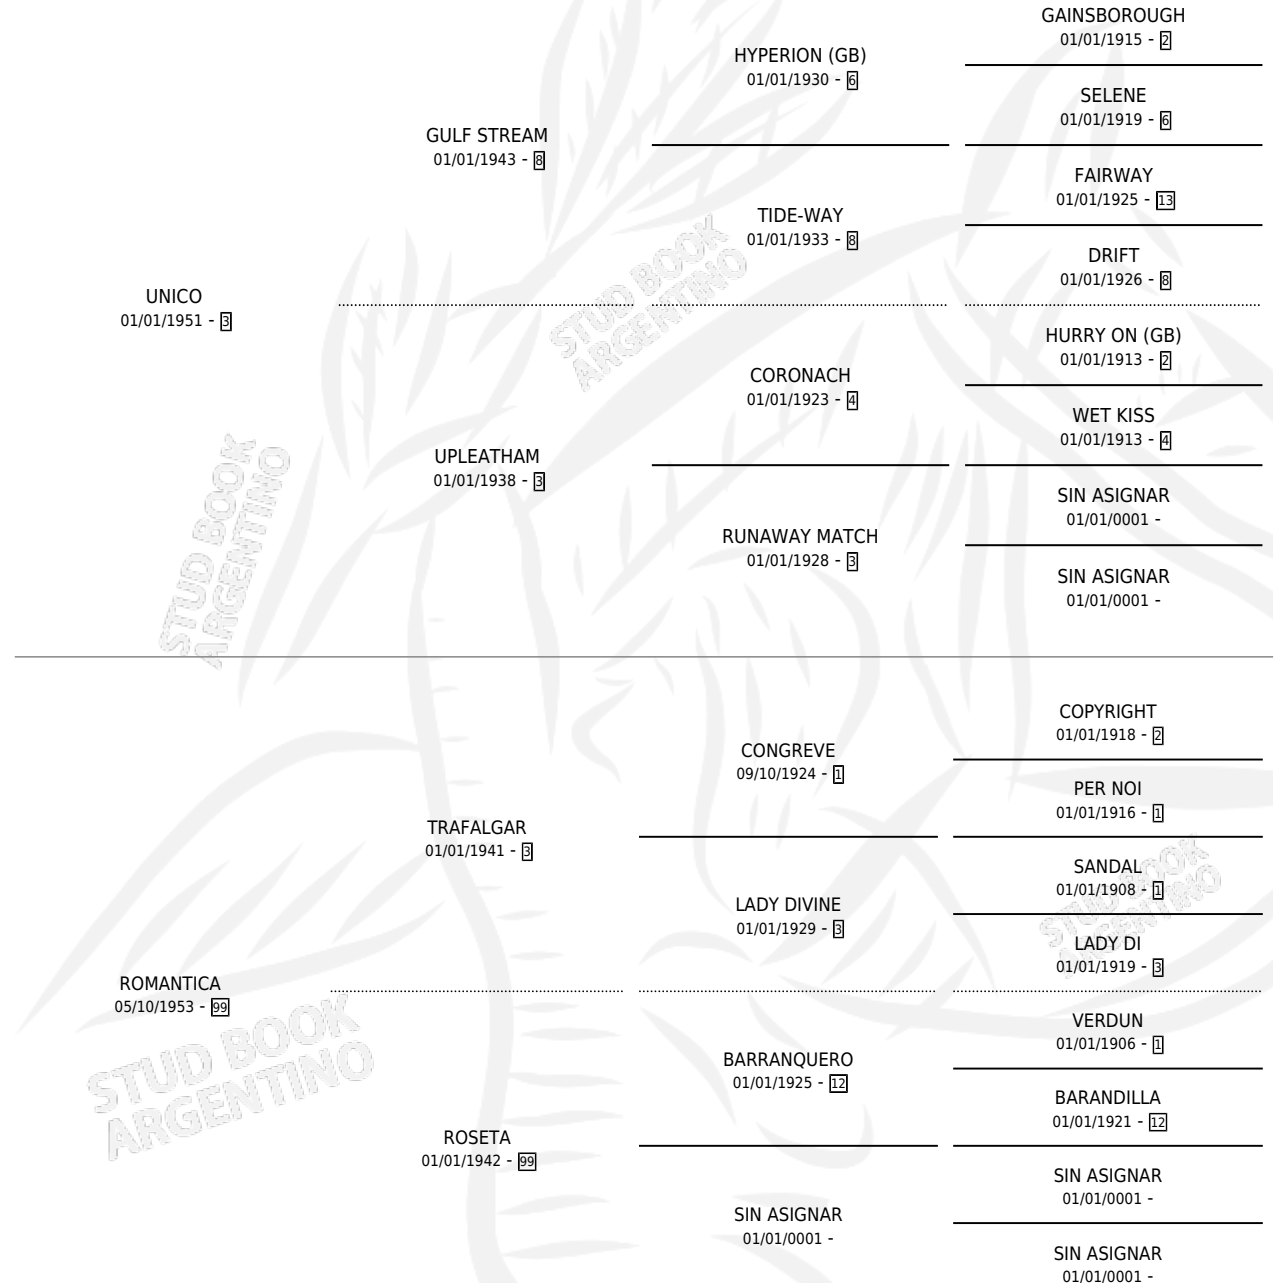

# ALBERJILLA

por UNICO y ROMANTICA por TRAFALGAR

Argentina · Hembra · Alazan · SP · 20/11/1969  
Familia 99 · Volumen 27

## ESTADO

TIPIFICACIÓN SANGUÍNEA	X
TIPIFICACIÓN POR ADN	X
PASAPORTE	X
IDENTIFICACIÓN POR MICROCHIP	X
REPRODUCTOR	X

**Lugar de nacimiento:** Campo particular

**Criador:** Sin dato

## PEDIGREE