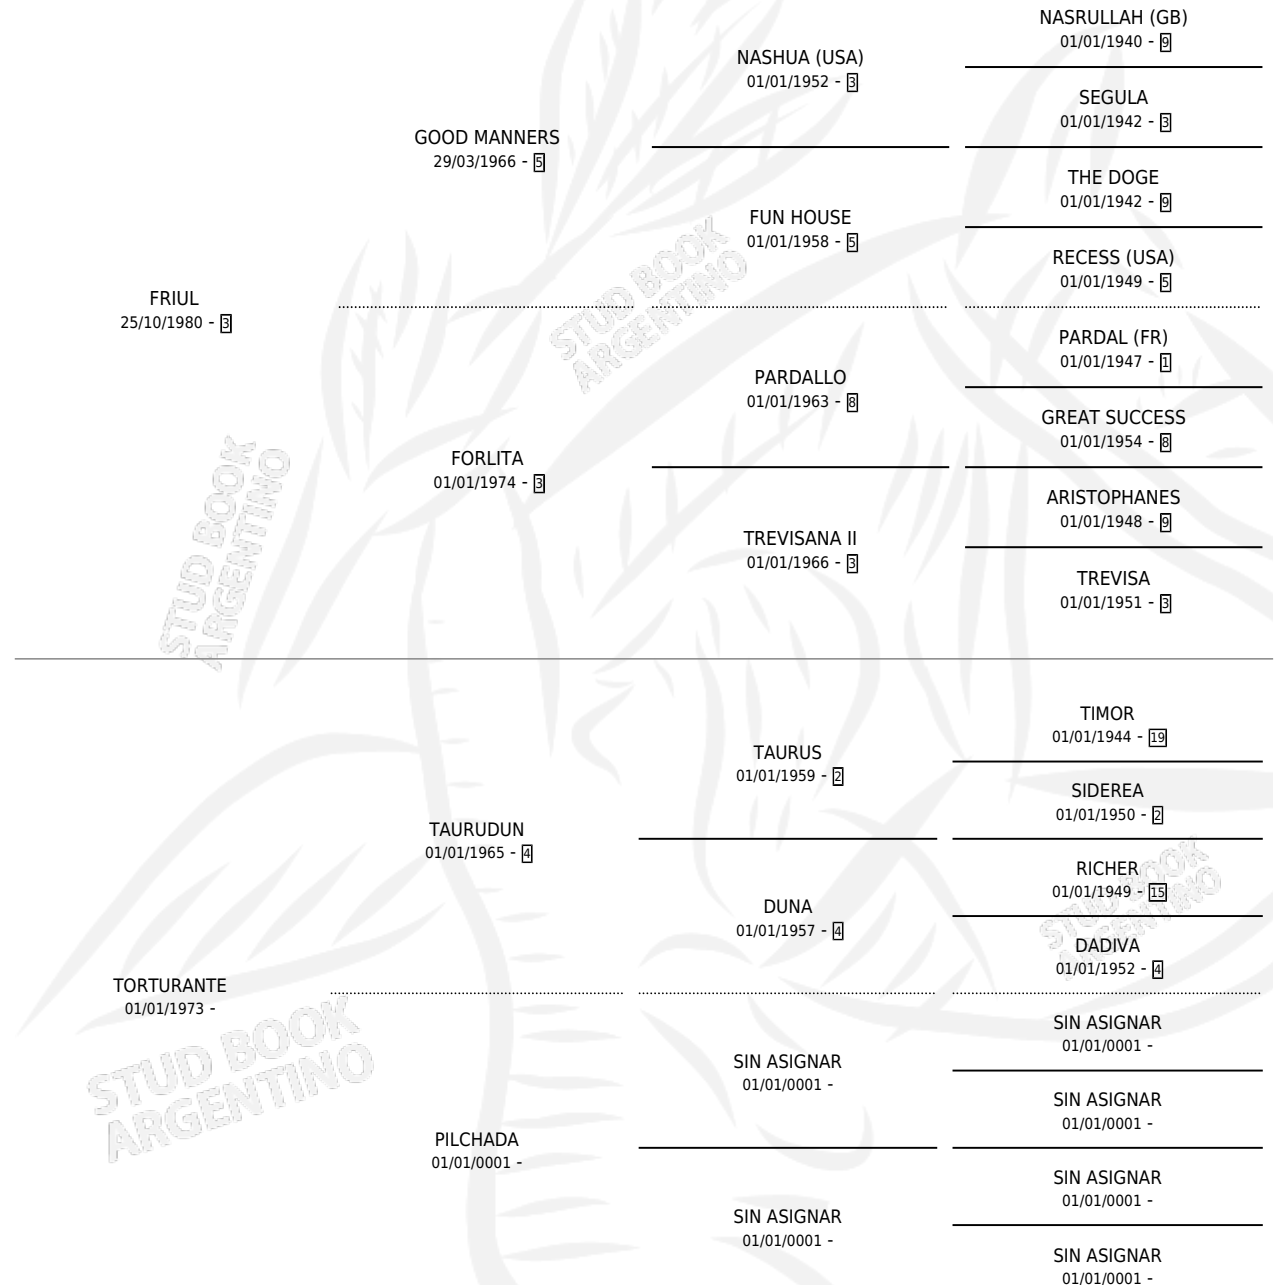

FRIURA

por FRIUL y TORTURANTE por TAURUDUN

Argentina · Hembra · Alazan Tostado · SP · 31/10/1987
Familia · Volumen 33

ESTADO

TIPIFICACIÓN SANGUÍNEA	✓
TIPIFICACIÓN POR ADN	✓
PASAPORTE	X
IDENTIFICACIÓN POR MICROCHIP	X
REPRODUCTOR	✓

Lugar de nacimiento: Los Robles

Criador: Sin dato

~

HIJOS

	MACHOS	HEMBRAS
1 NACIERON	1	0
1 CORRIERON	1	0

SIN ACTUACIONES

PEDIGREE

CAMPAÑA

Solo carreras oficiales de Argentina

POR EDAD

EDAD	CC	1°	2°	3°	4°	5°	NP	CLC	CLG	CLCG1	CLGG1	IMPORTE	GANANCIA / CC
2 AÑOS	2	0	0	1	0	0	1	0	0	0	0	\$0	\$0
3 AÑOS	9	1	0	1	1	1	5	0	0	0	0	\$0	\$0
4 AÑOS	1	0	0	0	1	0	0	0	0	0	0	\$0	\$0
5 AÑOS	10	1	2	0	0	3	4	0	0	0	0	\$0	\$0
6 AÑOS	1	0	0	0	0	0	1	0	0	0	0	\$0	\$0
TOTALES	23	2	2	2	2	4	11	0	0	0	0	\$0	\$0
%		8.7%	8.7%	8.7%	8.7%	17.4%	47.8%	0.0%	0.0%	0.0%	0.0%		