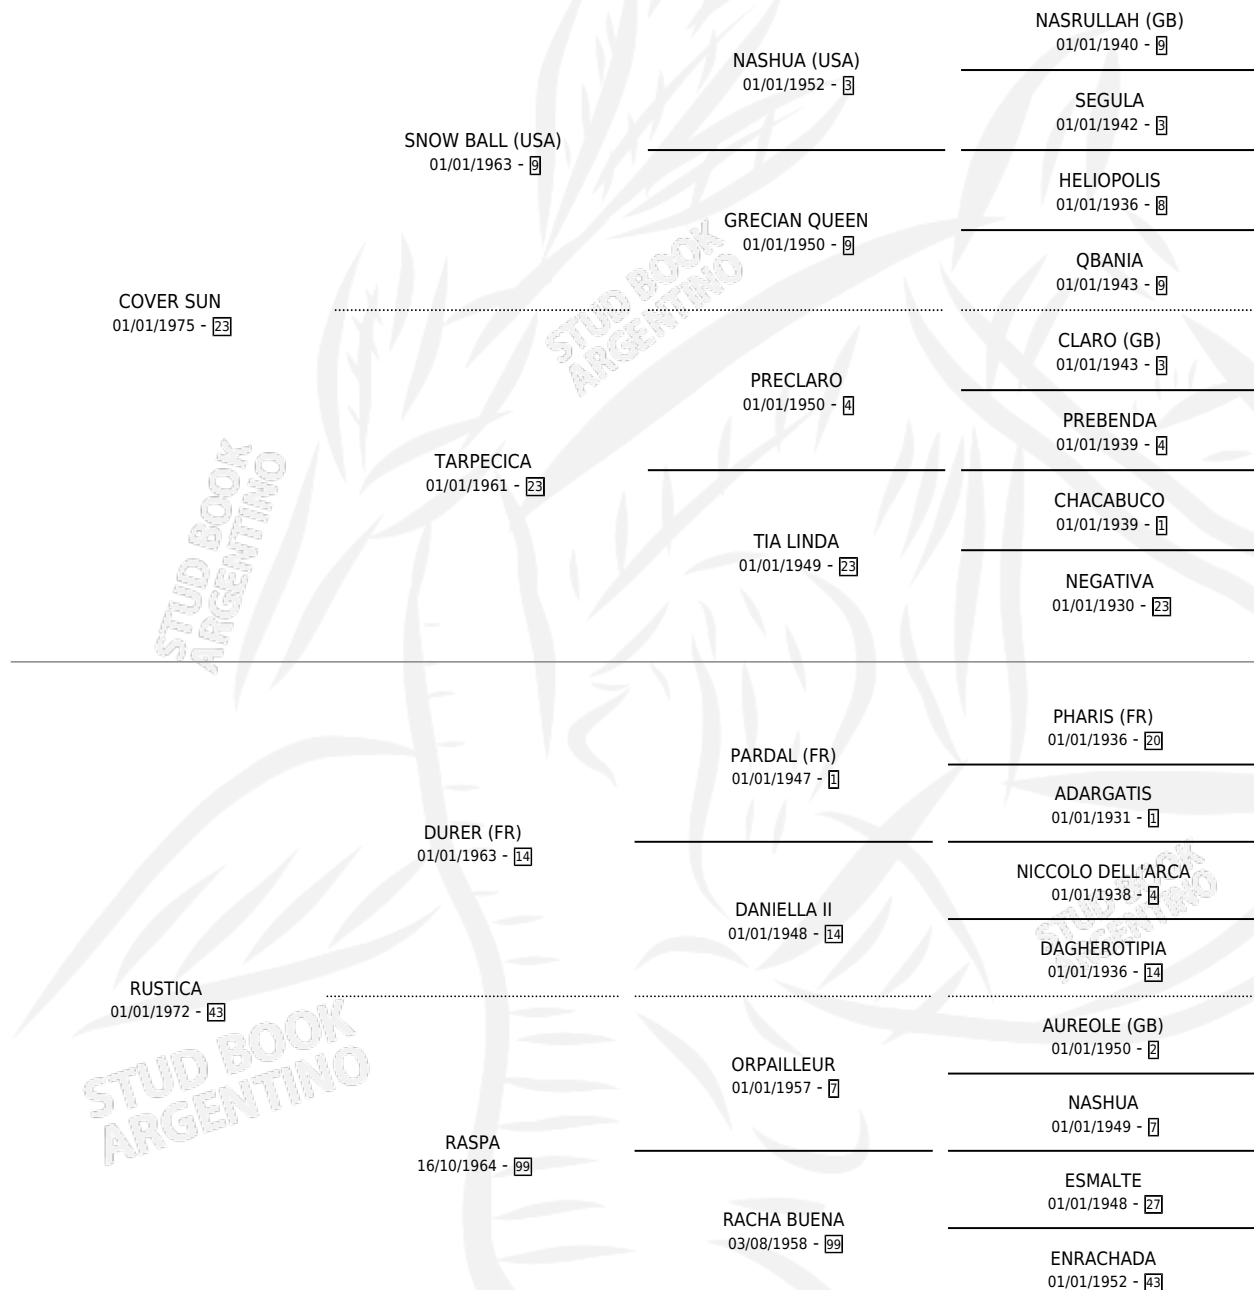

RUSA SPRINT

por COVER SUN y RUSTICA por DURER (FR)

Argentina · Hembra · Zaino · SP · 21/09/1987
Familia 43 · Volumen 33

ESTADO

TIPIFICACIÓN SANGUÍNEA	✓
TIPIFICACIÓN POR ADN	X
PASAPORTE	X
IDENTIFICACIÓN POR MICROCHIP	X
REPRODUCTOR	✓

Lugar de nacimiento: Don Herman
Criador: Sin dato

~

HIJOS

	MACHOS	HEMBRAS
1 NACIERON	1	0
SIN ACTUACIONES		

PEDIGREE

CAMPAÑA

Solo carreras oficiales de Argentina

POR EDAD