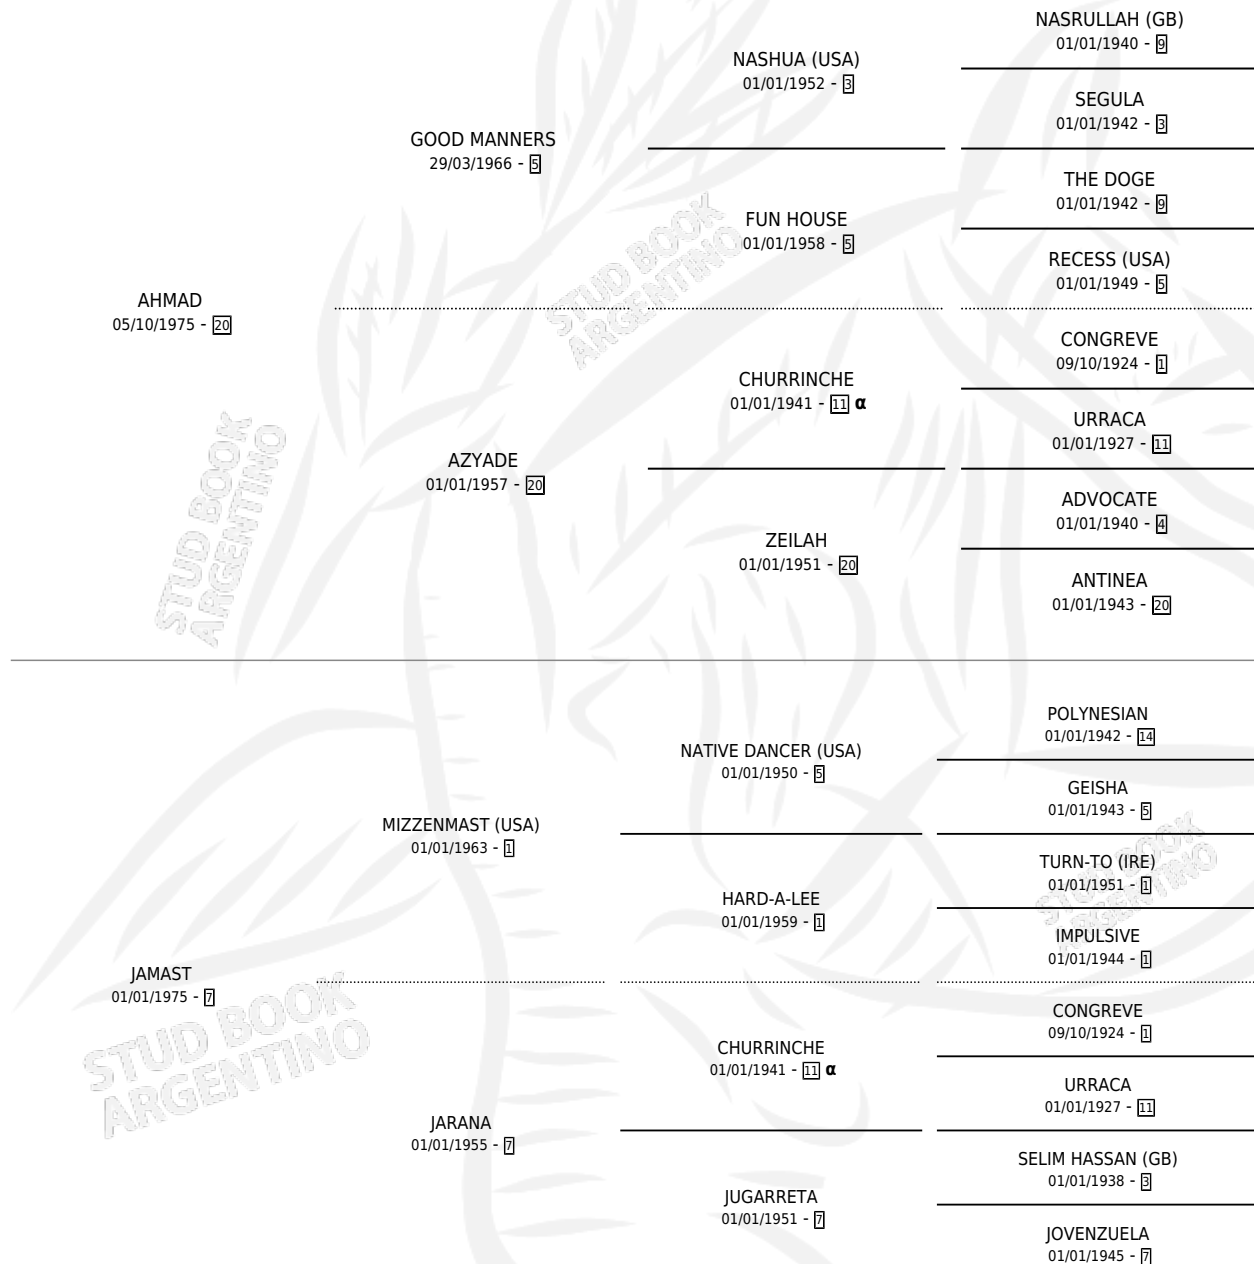

GRAN GORRITA

por AHMAD y JAMAST por MIZZENMAST (USA)

Argentina · Hembra · Zaino · SP · 25/10/1987
Familia 7 · Volumen 33

ESTADO

TIPIFICACIÓN SANGUÍNEA	✓
TIPIFICACIÓN POR ADN	✓
PASAPORTE	X
IDENTIFICACIÓN POR MICROCHIP	X
REPRODUCTOR	✓

Lugar de nacimiento: Don Carito

Criador: Sin dato

~

HIJOS

	MACHOS	HEMBRAS
11 NACIERON	2	9
7 CORRIERON	2	5
5 GANARON	1	4
0 GANADORES CL	0 GANADORES GR	0 GANADORES G1

PEDIGREE

INBREEDING : α

CAMPAÑA

Solo carreras oficiales de Argentina

POR EDAD

EDAD	CC	1°	2°	3°	4°	5°	NP	CLC	CLG	CLCG1	CLGG1	IMPORTE	GANANCIA / CC
2 AÑOS	1	1	0	0	0	0	0	0	0	0	0	\$0	\$0
3 AÑOS	1	0	0	0	0	0	1	0	0	0	0	\$0	\$0
TOTALES	2	1	0	0	0	0	1	0	0	0	0	\$0	\$0
%		50.0%	0.0%	0.0%	0.0%	0.0%	50.0%	0.0%	0.0%	0.0%	0.0%		

SERVICIOS

Servicios **14** / Nacimientos **11** / Efectividad **78.57%**

PADRILLO	PRODUCTO	CRIADOR	1ER SERVICIO	ÚLTIMO SERVICIO
ENGRILLADO	∅		17/08/2005	17/08/2005
DIAMONT BLACK	UN BOLICHE (M Z, 22/10/2004)	SIN DATO	31/10/2003	31/10/2003
FLIRTEADOR	∅		10/10/2002	10/10/2002
ENGRILLADO	GRAN RENATA (H Z, 04/08/2002)	SIN DATO	26/08/2001	26/08/2001
EMIGRANT	BELLAMARGARITA (H ZC, 21/07/2001)	SIN DATO	08/08/2000	08/08/2000
EMIGRANT	LINDA MALENA (H Z, 21/07/2000)	EL HORIZONTE SCA	06/08/1999	06/08/1999
EMIGRANT	∅		03/11/1998	03/11/1998
LAZY LORD	LAZY GORRA (H ZD, 01/10/1998)	EL HORIZONTE SCA	26/10/1997	26/10/1997
POLITICAL AMBITION (USA)	GORRAZA (H Z, 28/08/1997)	EL HORIZONTE SCA	04/09/1996	04/09/1996
POLITICAL AMBITION (USA)	GRANDOTA (H Z, 09/08/1996)	SIN DATO	02/09/1995	02/09/1995
ENGRILLADO	GRAN GRILLO (M Z, 24/08/1995)	SIN DATO	15/09/1994	15/09/1994
POLITICAL AMBITION (USA)	GRAN AMBICIOSA (H Z, 03/09/1994) •MURIÓ EL 01/11/2011•	SIN DATO	08/09/1993	08/09/1993
JOHNNY'S PROSPECT (USA)	GRAN ZAINA (H Z, 30/08/1993)	SIN DATO	15/09/1992	21/09/1992
JOHNNY'S PROSPECT (USA)	GRANUJADA (H Z, 05/09/1992)	SIN DATO	25/09/1991	25/09/1991