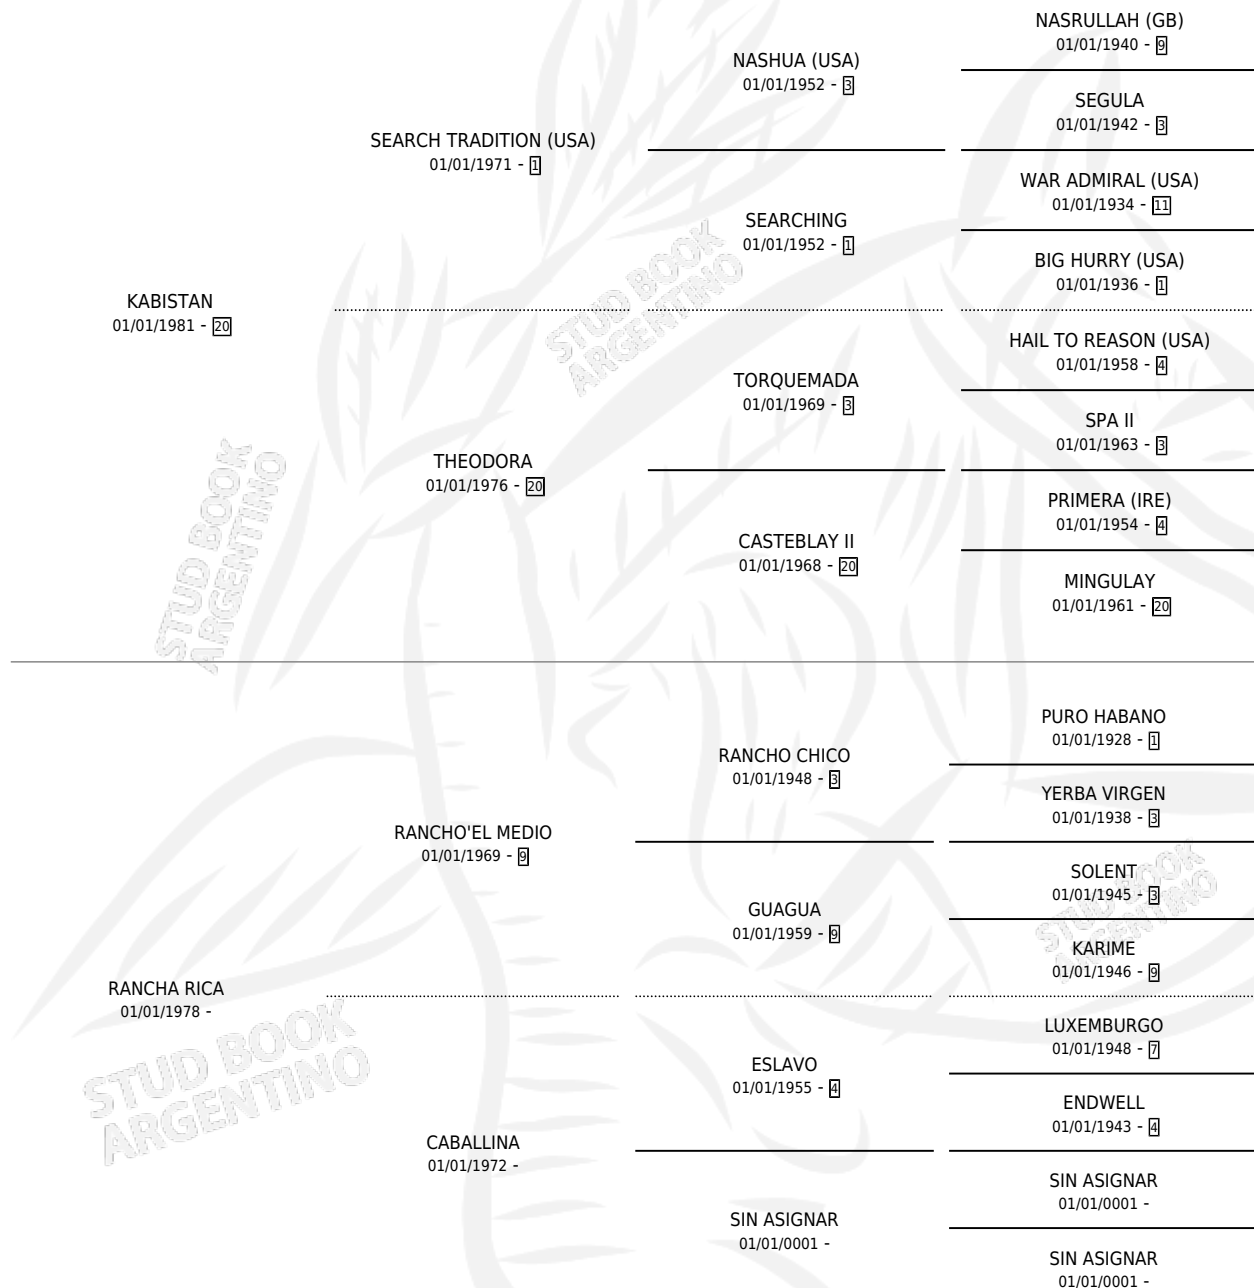

SOL KILIMANJARO

por KABISTAN y RANCHA RICA por RANCHO'EL MEDIO

Argentina · Macho · Zaino · SP · 16/11/1987
Familia · Volumen 33

ESTADO

TIPIFICACIÓN SANGUÍNEA	X
TIPIFICACIÓN POR ADN	X
PASAPORTE	X
IDENTIFICACIÓN POR MICROCHIP	X
REPRODUCTOR	X

Lugar de nacimiento: Kilimanjaro

Criador: Cesare Miguel Angel

PEDIGREE

SOL KILIMANJARO

Datos oficiales del Stud Book Argentino

Documento generado el 12/05/2026

studbook.org.ar