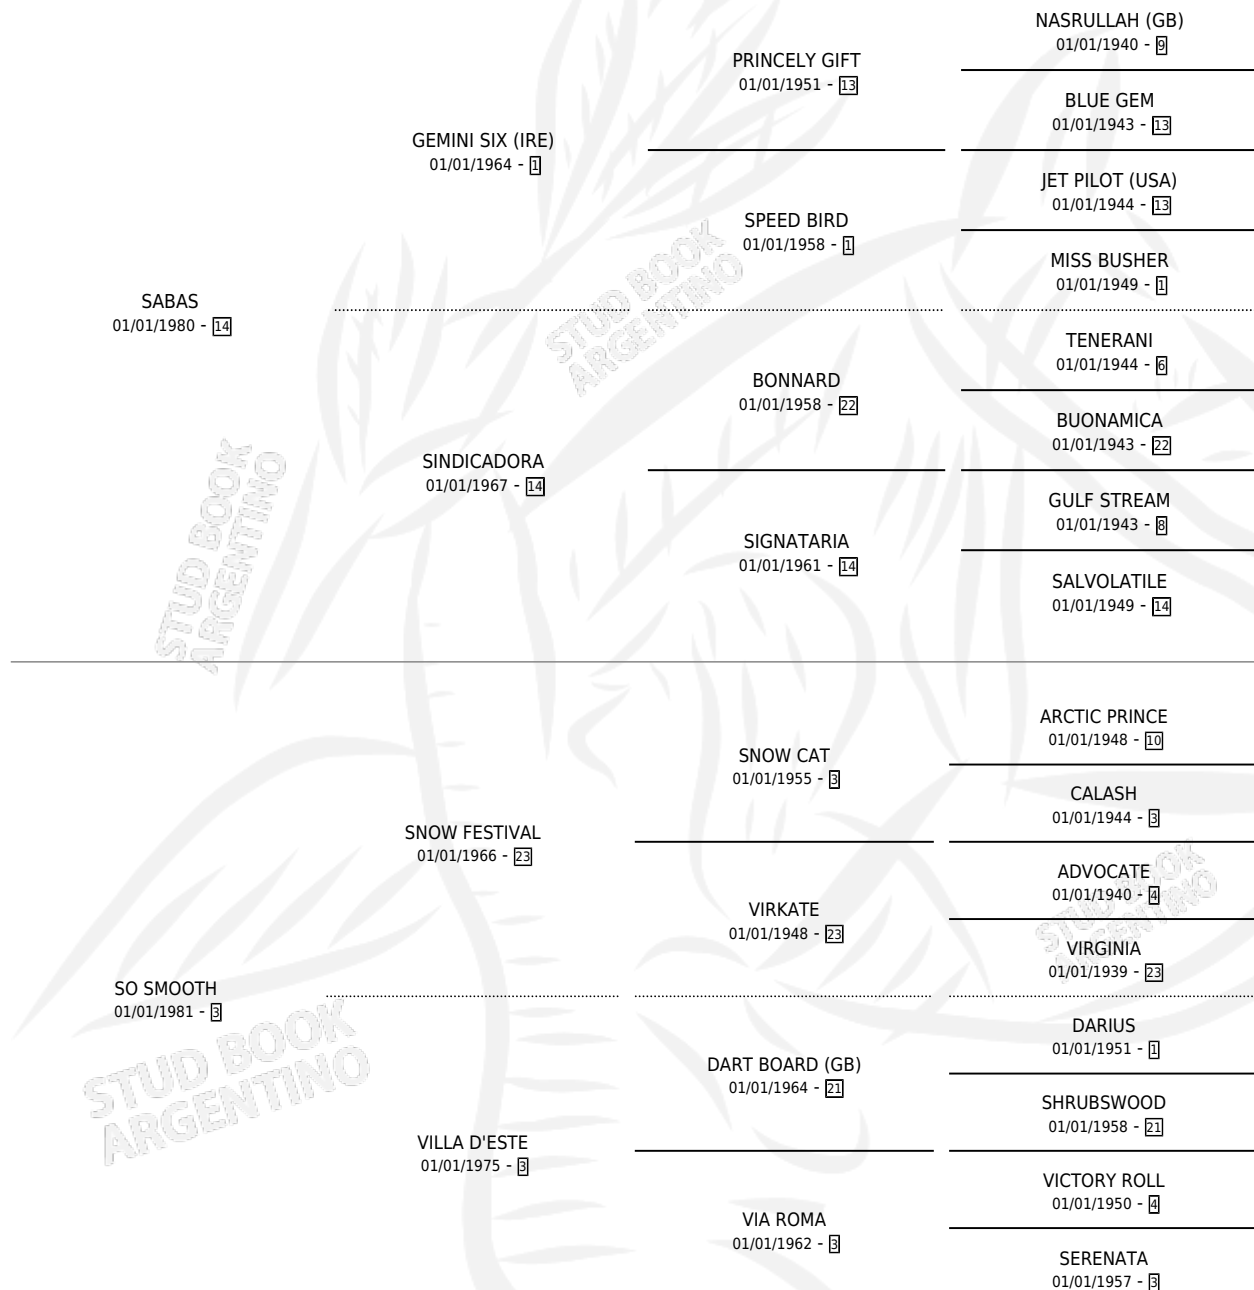

SO KILIMANJARO

por SABAS y SO SMOOTH por SNOW FESTIVAL

Argentina · Macho · Alazan · SP · 13/11/1987
Familia 3-m · Volumen 33

ESTADO

TIPIFICACIÓN SANGUÍNEA	X
TIPIFICACIÓN POR ADN	X
PASAPORTE	X
IDENTIFICACIÓN POR MICROCHIP	X
REPRODUCTOR	X

Lugar de nacimiento: Kilimanjaro

Criador: Cesare Miguel Angel

PEDIGREE

SO KILIMANJARO

Datos oficiales del Stud Book Argentino

Documento generado el 12/06/2026

studbook.org.ar