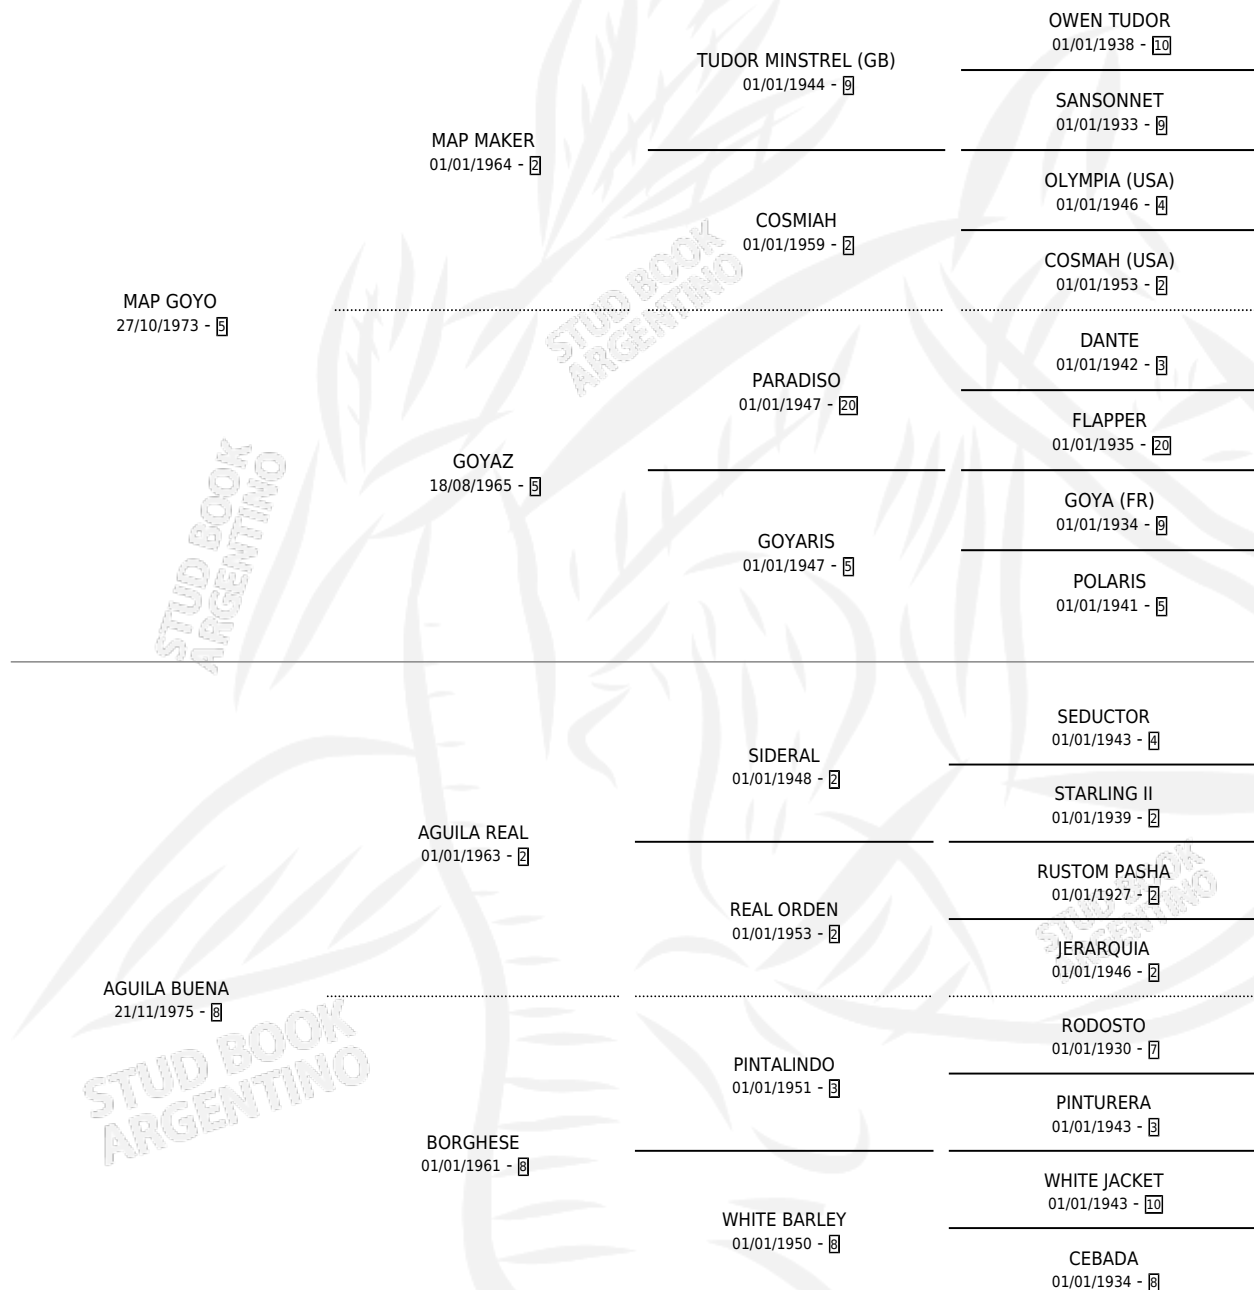

MAP REAL

por **MAP GOYO** y **AGUILA BUENA** por **AGUILA REAL**

Argentina · Hembra · Zaino Colorado · SP · 30/10/1987
Familia 8-a · Volumen 33

ESTADO

TIPIFICACIÓN SANGUÍNEA	✓
TIPIFICACIÓN POR ADN	X
PASAPORTE	X
IDENTIFICACIÓN POR MICROCHIP	X
REPRODUCTOR	✓

Lugar de nacimiento: Nahuel

Criador: Nahuel

~

HIJOS

	MACHOS	HEMBRAS
7 NACIERON	1	6
1 CORRIERON	0	1
1 GANARON	0	1
0 GANADORES CL	0 GANADORES GR	0 GANADORES G1

PEDIGREE

CAMPAÑA

Solo carreras oficiales de Argentina