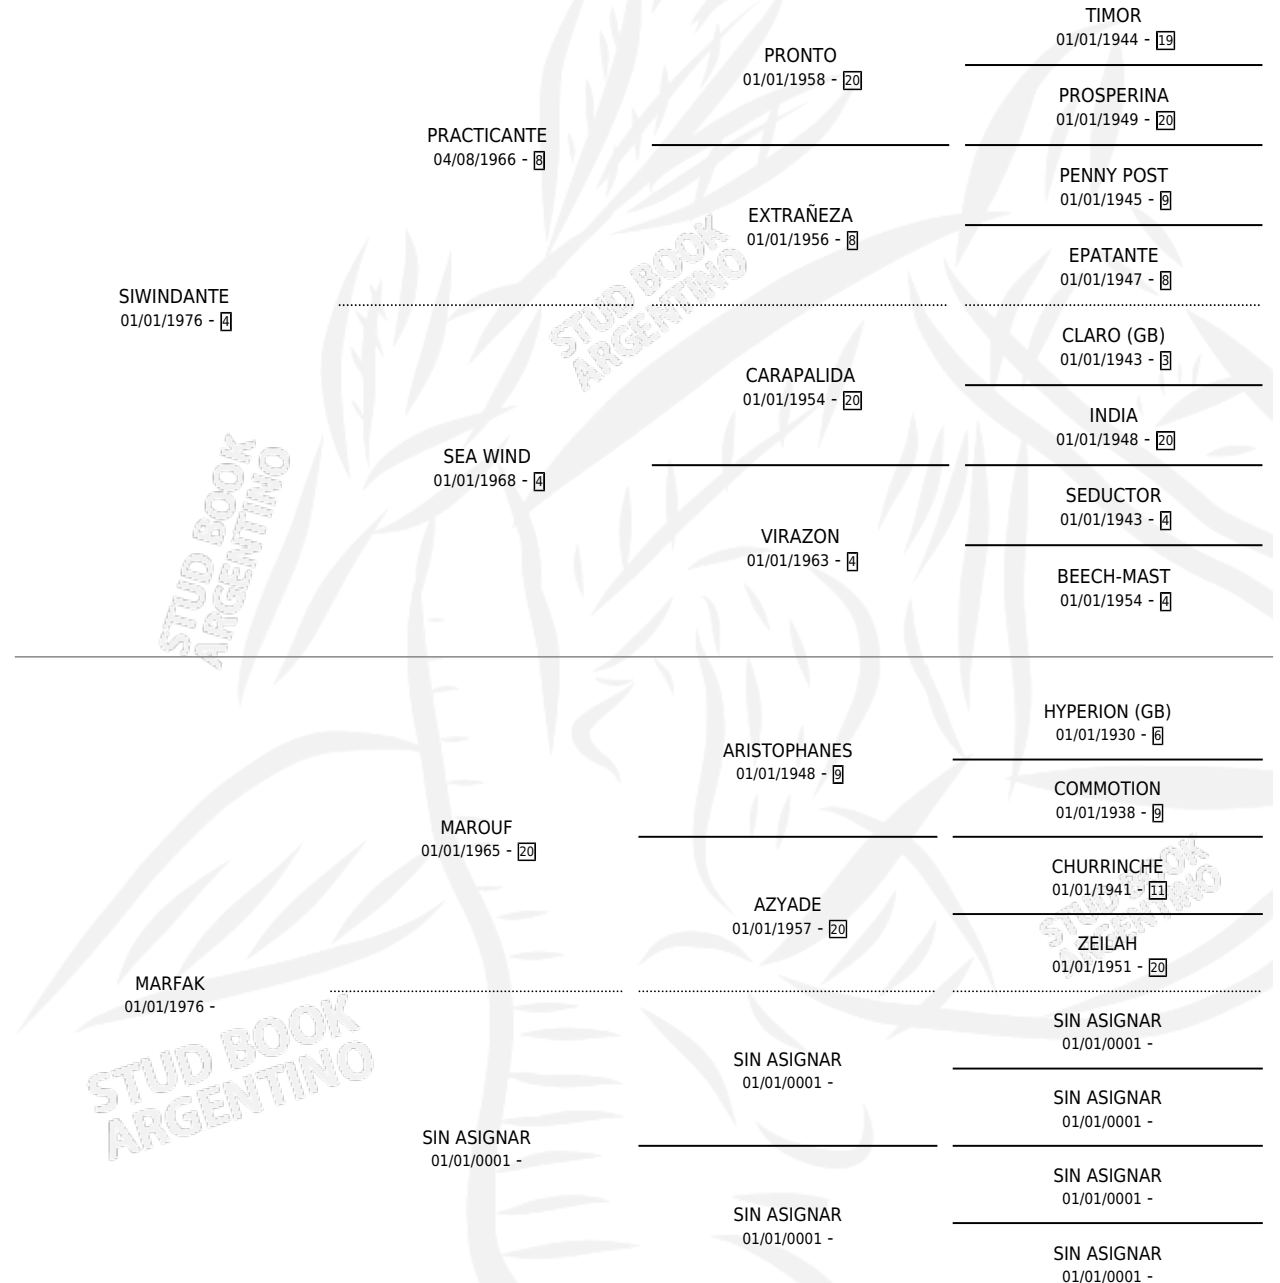

TALASSHA

por SIWINDANTE y MARFAK por MAROUF

Argentina · Hembra · Alazan · SP · 19/10/1987
Familia · Volumen 33

ESTADO

TIPIFICACIÓN SANGUÍNEA	✓
TIPIFICACIÓN POR ADN	X
PASAPORTE	X
IDENTIFICACIÓN POR MICROCHIP	X
REPRODUCTOR	✓

Lugar de nacimiento: Nahuel

Criador: Nahuel

~

HIJOS

	MACHOS	HEMBRAS
1 NACIERON	0	1

SIN ACTUACIONES

PEDIGREE