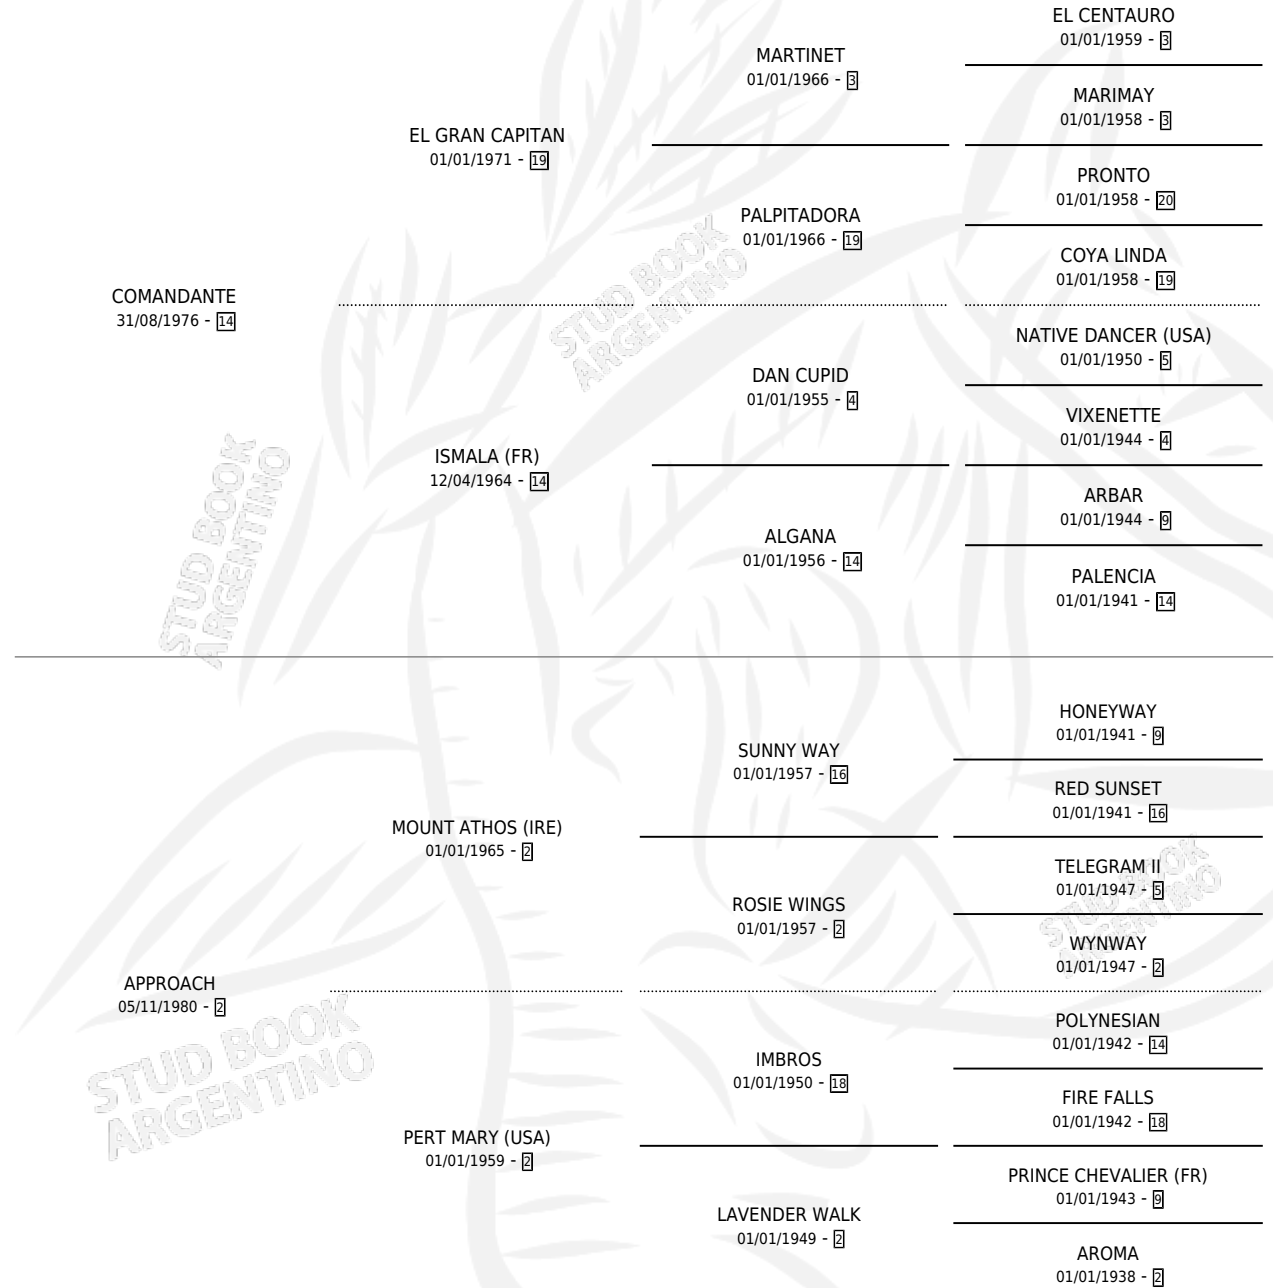

COMANDANTE MENDY

por COMANDANTE y APPROACH por MOUNT ATHOS (IRE)

Argentina · Macho · Zaino Colorado · SP · 28/09/1987
Familia 2-f · Volumen 33

ESTADO

TIPIFICACIÓN SANGUÍNEA	X
TIPIFICACIÓN POR ADN	X
PASAPORTE	X
IDENTIFICACIÓN POR MICROCHIP	X
REPRODUCTOR	X

Lugar de nacimiento: Don Alejandro

Criador: Sin dato

PEDIGREE