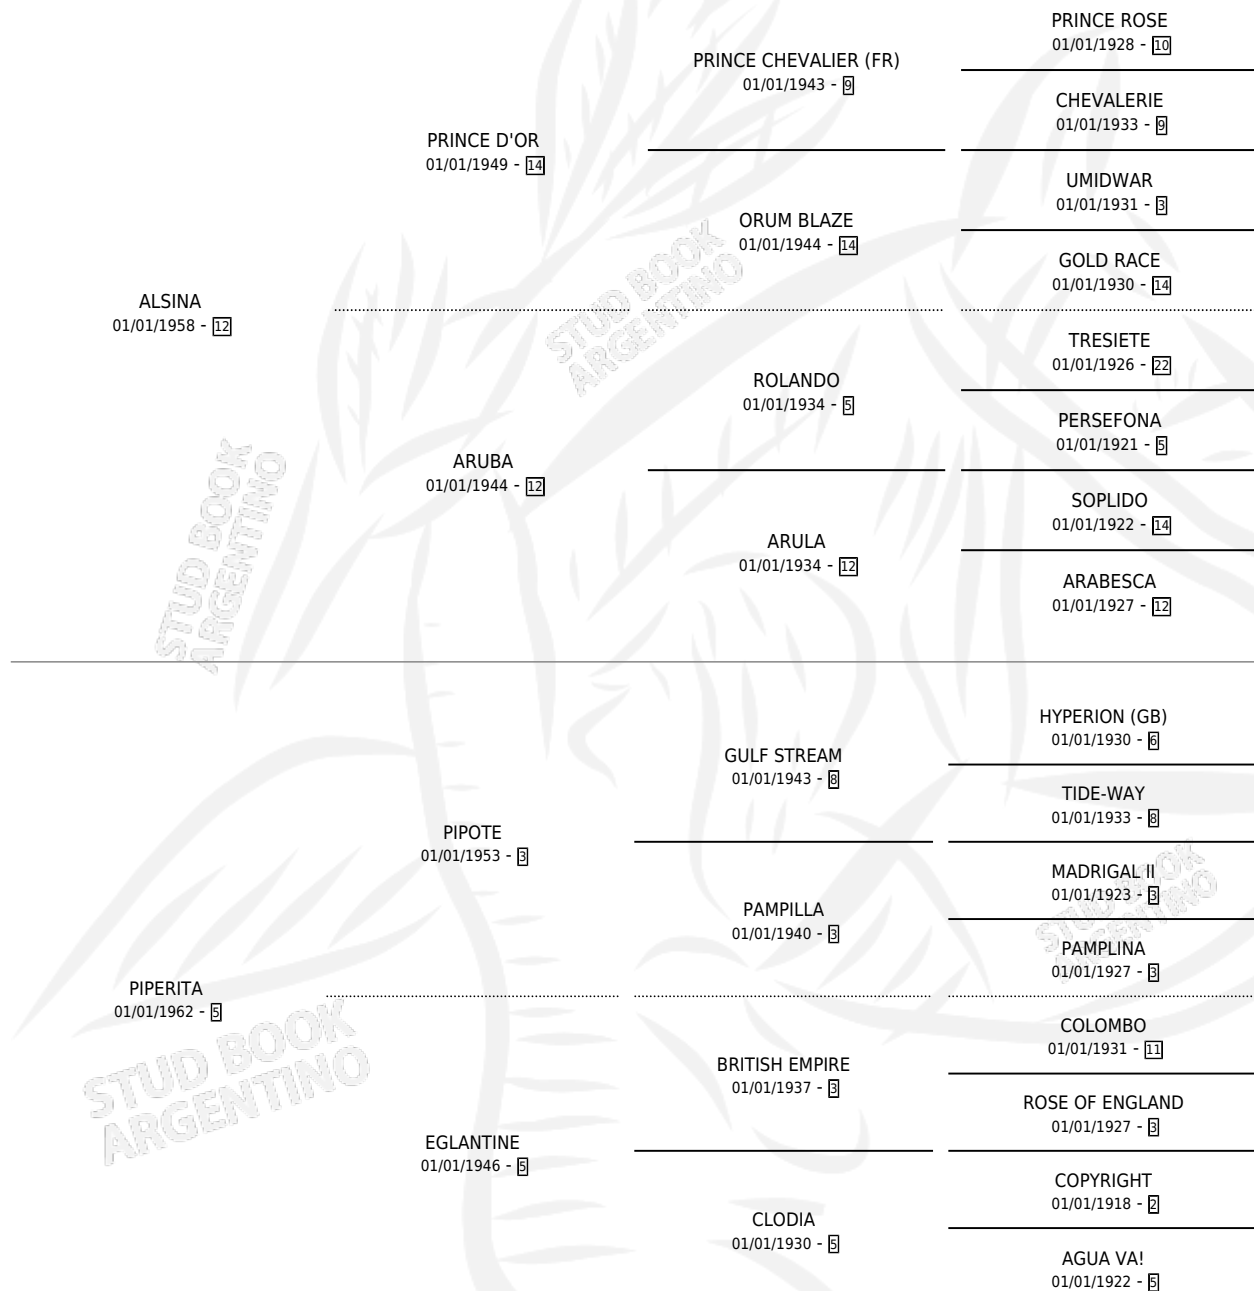

PIPON

por **ALSINA** y **PIPERITA** por **PIPOTE**

Argentina · Macho · Zaino · SP · 01/01/1969
Familia 99 · Volumen 27

ESTADO

TIPIFICACIÓN SANGUÍNEA	X
TIPIFICACIÓN POR ADN	X
PASAPORTE	X
IDENTIFICACIÓN POR MICROCHIP	X
REPRODUCTOR	X

Lugar de nacimiento: Campo particular

Criador: Sin dato

~

HIJOS

	MACHOS	HEMBRAS
1 NACIERON	0	1
SIN ACTUACIONES		

PEDIGREE

PIPON

Datos oficiales del Stud Book Argentino