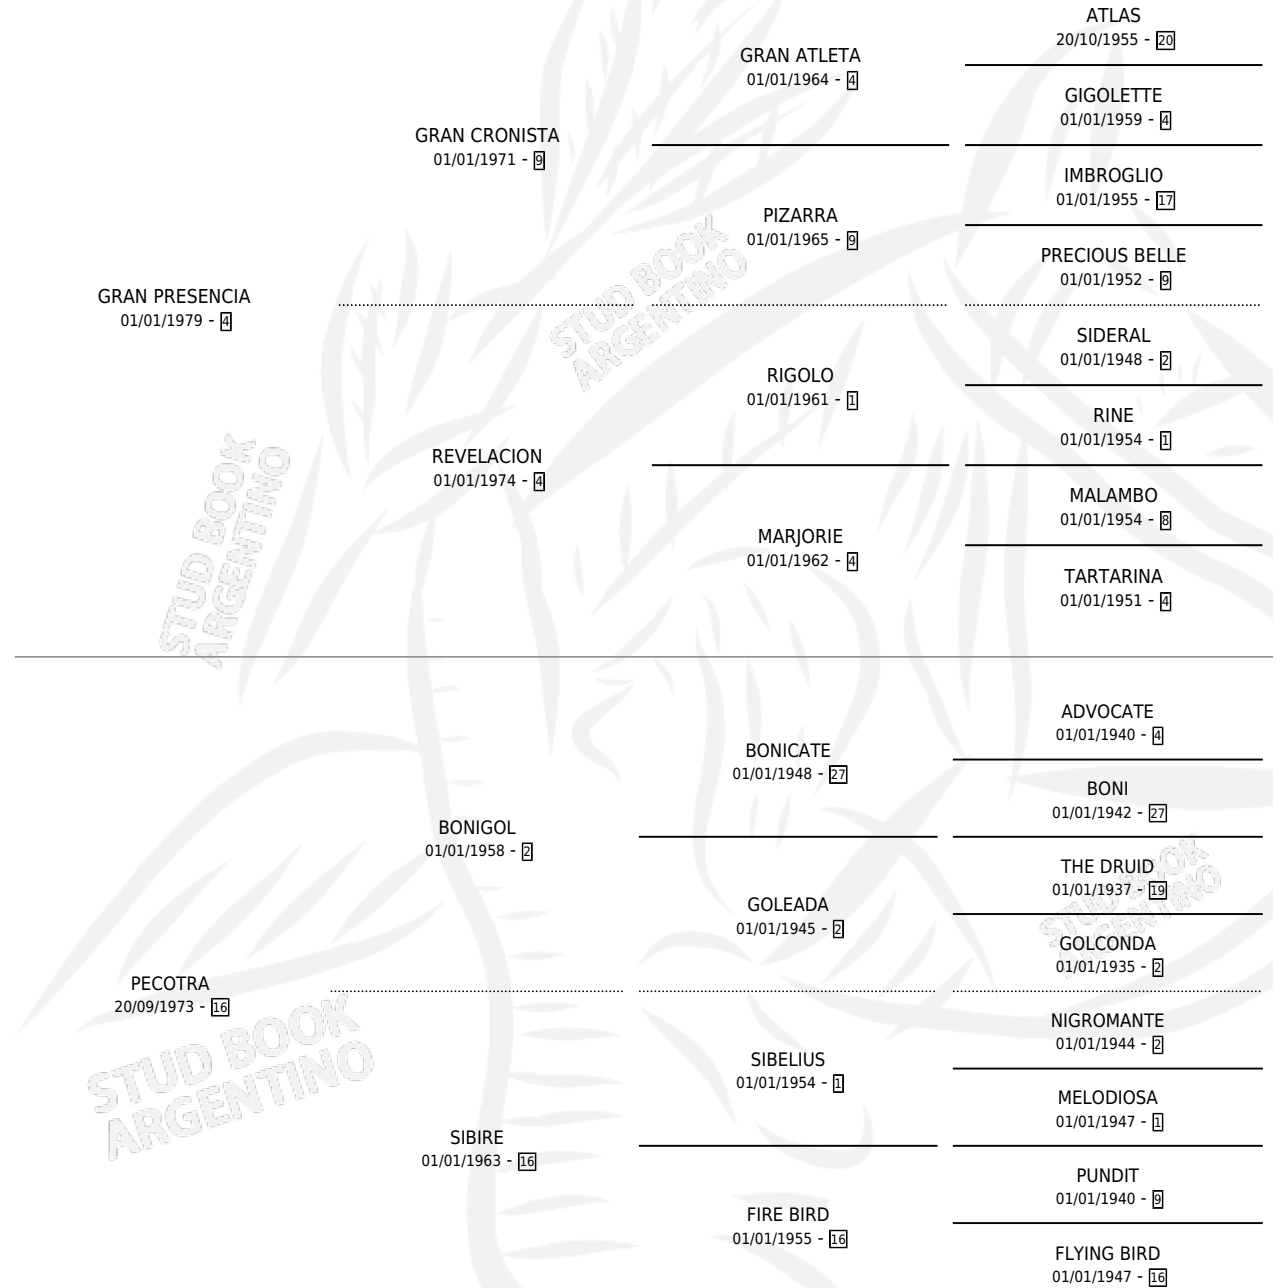

GRAN REBELDE

por GRAN PRESENCIA y PECOTRA por BONIGOL

Argentina · Macho · Alazan Tostado · SP · 20/10/1987
Familia 16 · Volumen 33

ESTADO

TIPIFICACIÓN SANGUÍNEA	X
TIPIFICACIÓN POR ADN	X
PASAPORTE	X
IDENTIFICACIÓN POR MICROCHIP	X
REPRODUCTOR	X

Lugar de nacimiento: San Leonardo

Criador: San Leonardo

PEDIGREE